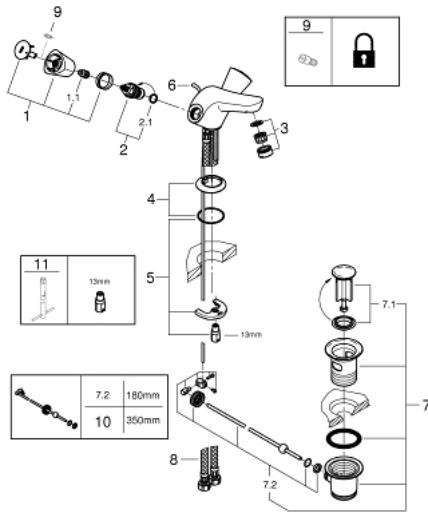

21 255 001 COSTA S KAKSIOTEHANA PESUALTAASEEN, DN 15

TUOTESELOSTE

- Colour: chrome
- Metallikahvat
- lämpöeristetty
- ruuvattava
- Carbodur-sulku
- kiinteä juoksuputki, jossa poresuutin
- Vipupohjajaventiili 1 1/4"
- Joustavat liitosletkut
- GROHE LongLife viimeistely

21 255 001 COSTA S KAKSIOTEHANA PESUALTAASEEN, DN 15

VARAOSAT, elokuuta 2016 – now

- 1: Kahva (Tilausnro. 45995000)
 - 1.1: Pikakiinnitysosa (Tilausnro. 0538600M)
 - 2: Keraaminen sulku 1/2" (Tilausnro. 45346000)
 - 2.1: O-rengas Ø 18,2 x Ø 1,7 (Tilausnro. 0392400M)
 - 3: Poresuutin (Tilausnro. 13929000)
 - 4: Täyttöputki (Tilausnro. 48004000)
 - 5: Shank fastening assembly (Tilausnro. 46249000)
 - 6: Lift rod (Tilausnro. 65936PD0)
 - 7: Viemärlaitteet 1 1/4" (Tilausnro. 28910000)
 - 7.1: Tulppa (Tilausnro. 07182000)
 - 7.2: Epäkeskotanko (Tilausnro. 07052000)
 - 8: Paineletku (Tilausnro. 46255000)
 - 9: Ruuvi Costa-/Avina-tuotteisiin (Tilausnro. 48013000)*
 - 10: Epäkeskotanko (Tilausnro. 07341000)*
 - 11: Asennustyökalu (Tilausnro. 19017000)*
- * Erikoistarvikkeet