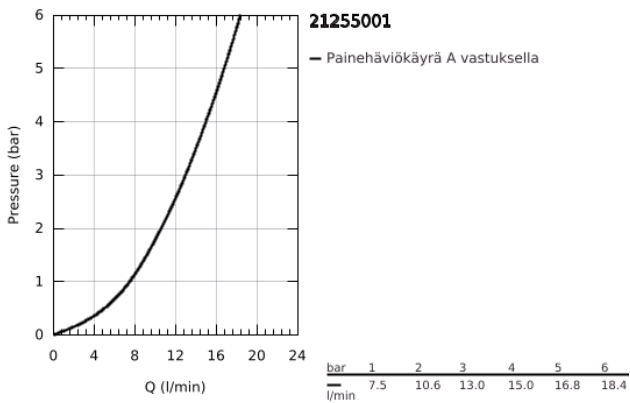

21 255 001 COSTA S KAKSIOTEHANA PESUALTAASEEN, DN 15

TUOTESELOSTE

- Colour: chrome
- Metallikahvat
- lämpöeristetty
- ruuvattava
- Carbodur-sulku
- kiinteä juoksuputki, jossa poresuutin
- Vipupohjajaventiili 1 1/4"
- Joustavat liitosletkut
- GROHE LongLife viimeistely

21 255 001 COSTA S KAKSIOTEHANA PESUALTAASEEN, DN 15

VARAOSAT, elokuuta 2016 – now

- 1: Kahva (Tilausnro. 45995000)
 - 1.1: Pikakiinnitysosa (Tilausnro. 0538600M)
 - 2: Keraaminen sulku 1/2" (Tilausnro. 45346000)
 - 2.1: O-rengas Ø 18,2 x Ø 1,7 (Tilausnro. 0392400M)
 - 3: Poresuutin (Tilausnro. 13929000)
 - 4: Täyttöputki (Tilausnro. 48004000)
 - 5: Shank fastening assembly (Tilausnro. 46249000)
 - 6: Lift rod (Tilausnro. 65936PD0)
 - 7: Viemärlaitteet 1 1/4" (Tilausnro. 28910000)
 - 7.1: Tulppa (Tilausnro. 07182000)
 - 7.2: Epäkeskotanko (Tilausnro. 07052000)
 - 8: Paineletku (Tilausnro. 46255000)
 - 9: Ruuvi Costa-/Avina-tuotteisiin (Tilausnro. 48013000)*
 - 10: Epäkeskotanko (Tilausnro. 07341000)*
 - 11: Asennustyökalu (Tilausnro. 19017000)*
- * Erikoistarvikkeet