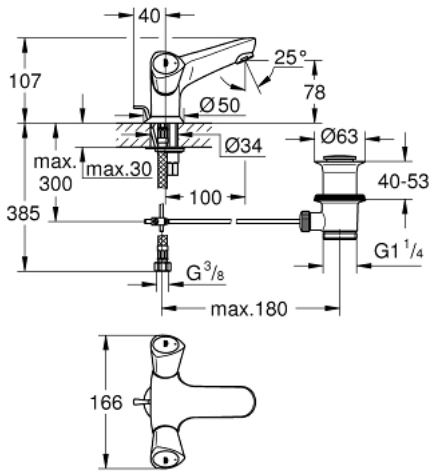

21 255 001 COSTA S KAKSIOTEHANA PESUALTAASEEN, DN 15

TUOTESELOSTE

- Colour: chrome
- Metallikahvat
- lämpöeristetty
- ruuvattava
- Carbodur-sulku
- kiinteä juoksuputki, jossa poresuutin
- Vipupohjajaventiili 1 1/4"
- Joustavat liitosletkut
- GROHE LongLife viimeistely

21 255 001 COSTA S KAKSIOTEHANA PESUALTAASEEN, DN 15

VARAOSAT, elokuuta 2016 – now

- 1: Kahva (Tilausnro. 45995000)
 - 1.1: Pikakiinnitysosa (Tilausnro. 0538600M)
 - 2: Keraaminen sulku 1/2" (Tilausnro. 45346000)
 - 2.1: O-rengas Ø 18,2 x Ø 1,7 (Tilausnro. 0392400M)
 - 3: Poresuutin (Tilausnro. 13929000)
 - 4: Täyttöputki (Tilausnro. 48004000)
 - 5: Shank fastening assembly (Tilausnro. 46249000)
 - 6: Lift rod (Tilausnro. 65936PD0)
 - 7: Viemärlaitteet 1 1/4" (Tilausnro. 28910000)
 - 7.1: Tulppa (Tilausnro. 07182000)
 - 7.2: Epäkeskotanko (Tilausnro. 07052000)
 - 8: Paineletku (Tilausnro. 46255000)
 - 9: Ruuvi Costa-/Avina-tuotteisiin (Tilausnro. 48013000)*
 - 10: Epäkeskotanko (Tilausnro. 07341000)*
 - 11: Asennustyökalu (Tilausnro. 19017000)*
- * Erikoistarvikkeet