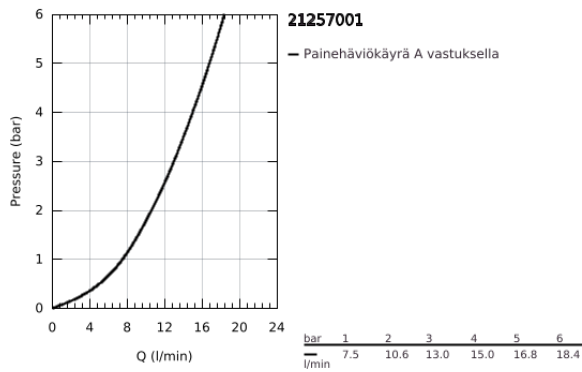

21 257 001 COSTA S KAKSIOTEHANA PESUALTAASEEN, DN 15

TUOTESELOSTE

- Colour: chrome
- lämpöeristetty
- Metallikahvat
- ruuvattava
- Carbodur-sulku
- kääntyvä juoksuputki varustettuna poresuuttimella
- Vipupohjajaventiili 1 1/4"
- Joustavat liitosletkut
- GROHE LongLife viimeistely

21 257 001 COSTA S KAKSIOTEHANA PESUALTAASEEN, DN 15

VARAOSAT, elokuuta 2016 – now

- 1: Kahva (Tilausnro. 45995000)
 - 1.1: Pikakiinnitysosa (Tilausnro. 0538600M)
 - 2: Keraaminen sulku 1/2" (Tilausnro. 45346000)
 - 2.1: O-renkas Ø 18,2 x Ø 1,7 (Tilausnro. 0392400M)
 - 3: Juoksuputki (Tilausnro. 13219000)
 - 3.1: Poresuutin (Tilausnro. 13928000)
 - 3.2: O-renkas Ø 12 x Ø 2 (Tilausnro. 0128000M)
 - 4: Täyttöputki (Tilausnro. 48004000)
 - 5: Shank fastening assembly (Tilausnro. 46249000)
 - 6: Lift rod (Tilausnro. 65936PD0)
 - 7: Viemärlaitteet 1 1/4" (Tilausnro. 28910000)
 - 7.1: Tulppa (Tilausnro. 07182000)
 - 7.2: Epäkeskotanko (Tilausnro. 07052000)
 - 8: Paineletku (Tilausnro. 46255000)
 - 9: Ruuvi Costa-/Avina-tuotteisiin (Tilausnro. 48013000)*
 - 10: Epäkeskotanko (Tilausnro. 07341000)*
 - 11: Asennustyökalu (Tilausnro. 19017000)*
- * Erikoistarvikkeet