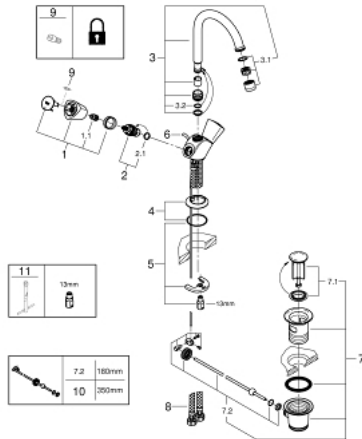

21 257 001 COSTA S KAKSIOTEHANA PESUALTAASEEN, DN 15

TUOTESELOSTE

- Colour: chrome
- lämpöeristetty
- Metallikahvat
- ruuvattava
- Carbodur-sulku
- kääntyvä juoksuputki varustettuna poresuuttimella
- Vipupohjajaventiili 1 1/4"
- Joustavat liitosletkut
- GROHE LongLife viimeistely

21 257 001 COSTA S KAKSIOTEHANA PESUALTAASEEN, DN 15

VARAOSAT, elokuuta 2016 – now

- 1: Kahva (Tilausnro. 45995000)
 - 1.1: Pikakiinnitysosa (Tilausnro. 0538600M)
 - 2: Keraaminen sulku 1/2" (Tilausnro. 45346000)
 - 2.1: O-renkas Ø 18,2 x Ø 1,7 (Tilausnro. 0392400M)
 - 3: Juoksuputki (Tilausnro. 13219000)
 - 3.1: Poresuutin (Tilausnro. 13928000)
 - 3.2: O-renkas Ø 12 x Ø 2 (Tilausnro. 0128000M)
 - 4: Täyttöputki (Tilausnro. 48004000)
 - 5: Shank fastening assembly (Tilausnro. 46249000)
 - 6: Lift rod (Tilausnro. 65936PD0)
 - 7: Viemärlaitteet 1 1/4" (Tilausnro. 28910000)
 - 7.1: Tulppa (Tilausnro. 07182000)
 - 7.2: Epäkeskotanko (Tilausnro. 07052000)
 - 8: Paineletku (Tilausnro. 46255000)
 - 9: Ruuvi Costa-/Avina-tuotteisiin (Tilausnro. 48013000)*
 - 10: Epäkeskotanko (Tilausnro. 07341000)*
 - 11: Asennustyökalu (Tilausnro. 19017000)*
- * Erikoistarvikkeet