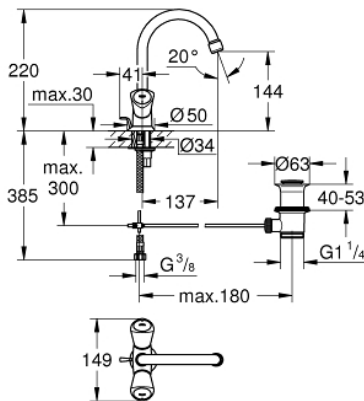

21 257 001 COSTA S KAKSIOTEHANA PESUALTAASEEN, DN 15

TUOTESELOSTE

- Colour: chrome
- lämpöeristetty
- Metallikahvat
- ruuvattava
- Carbodur-sulku
- kääntyvä juoksuputki varustettuna poresuuttimella
- Vipupohjajaventiili 1 1/4"
- Joustavat liitosletkut
- GROHE LongLife viimeistely

21 257 001 COSTA S KAKSIOTEHANA PESUALTAASEEN, DN 15

VARAOSAT, elokuuta 2016 – now

- 1: Kahva (Tilausnro. 45995000)
 - 1.1: Pikakiinnitysosa (Tilausnro. 0538600M)
 - 2: Keraaminen sulku 1/2" (Tilausnro. 45346000)
 - 2.1: O-renkas Ø 18,2 x Ø 1,7 (Tilausnro. 0392400M)
 - 3: Juoksuputki (Tilausnro. 13219000)
 - 3.1: Poresuutin (Tilausnro. 13928000)
 - 3.2: O-renkas Ø 12 x Ø 2 (Tilausnro. 0128000M)
 - 4: Täyttöputki (Tilausnro. 48004000)
 - 5: Shank fastening assembly (Tilausnro. 46249000)
 - 6: Lift rod (Tilausnro. 65936PD0)
 - 7: Viemärlaitteet 1 1/4" (Tilausnro. 28910000)
 - 7.1: Tulppa (Tilausnro. 07182000)
 - 7.2: Epäkeskotanko (Tilausnro. 07052000)
 - 8: Paineletku (Tilausnro. 46255000)
 - 9: Ruuvi Costa-/Avina-tuotteisiin (Tilausnro. 48013000)*
 - 10: Epäkeskotanko (Tilausnro. 07341000)*
 - 11: Asennustyökalu (Tilausnro. 19017000)*
- * Erikoistarvikkeet