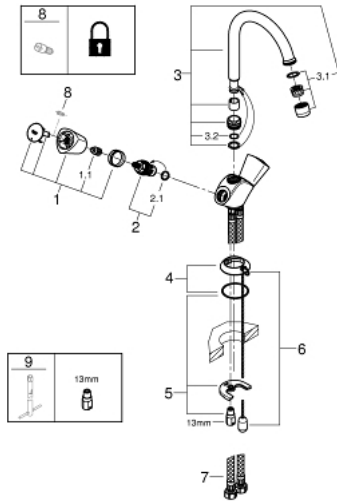

21 338 001 COSTA S KAKSIOTEHANA PESUALTAASEEN, DN 15

TUOTESELOSTE

- Colour: chrome
- Metallikahvat
- lämpöeristetty
- ruuvattava
- Carbodur-sulku
- kääntyvä juoksuputki varustettuna poresuuttimella
- Piiloketju
- Joustavat liitosletkut
- GROHE LongLife viimeistely

21 338 001 COSTA S KAKSIOTEHANA PESUALTAASEEN, DN 15

VARAOSAT, elokuuta 2016 – now

- 1: Kahva (Tilausno. 45995000)
 - 1.1: Pikakiinnitysosa (Tilausno. 0538600M)
 - 2: Keraaminen salku 1/2" (Tilausno. 45346000)
 - 2.1: O-rengas Ø 18,2 x Ø 1,7 (Tilausno. 0392400M)
 - 3: Juoksuputki (Tilausno. 13219000)
 - 3.1: Poresuutin (Tilausno. 13928000)
 - 3.2: O-rengas Ø 12 x Ø 2 (Tilausno. 0128000M)
 - 4: Täyttöputki (Tilausno. 48004000)
 - 5: Shank fastening assembly (Tilausno. 46249000)
 - 6: Ketju (Tilausno. 06815000)
 - 7: Paineletku (Tilausno. 46255000)
 - 8: Ruuvi Costa-/Avina-tuotteisiin (Tilausno. 48013000)*
 - 9: Asennustyökalu (Tilausno. 19017000)*
- * Erikoistarvikkeet