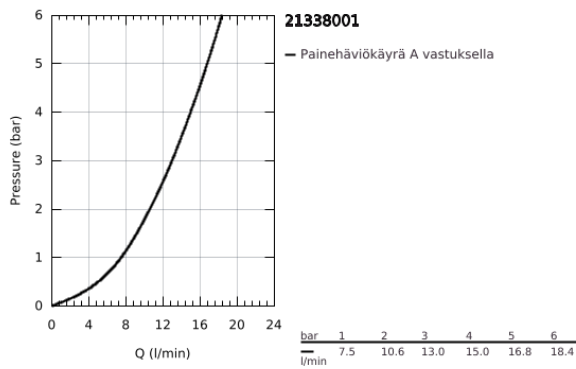

21 338 001 COSTA S KAKSIOTEHANA PESUALTAASEEN, DN 15

TUOTESELOSTE

- Colour: chrome
- Metallikahvat
- lämpöeristetty
- ruuvattava
- Carbodur-sulku
- kääntyvä juoksuputki varustettuna poresuuttimella
- Piiloketju
- Joustavat liitosletkut
- GROHE LongLife viimeistely

21 338 001 COSTA S KAKSIOTEHANA PESUALTAASEEN, DN 15

VARAOSAT, elokuuta 2016 – now

- 1: Kahva (Tilausno. 45995000)
 - 1.1: Pikakiinnitysosa (Tilausno. 0538600M)
 - 2: Keraaminen salku 1/2" (Tilausno. 45346000)
 - 2.1: O-rengas Ø 18,2 x Ø 1,7 (Tilausno. 0392400M)
 - 3: Juoksuputki (Tilausno. 13219000)
 - 3.1: Poresuutin (Tilausno. 13928000)
 - 3.2: O-rengas Ø 12 x Ø 2 (Tilausno. 0128000M)
 - 4: Täyttöputki (Tilausno. 48004000)
 - 5: Shank fastening assembly (Tilausno. 46249000)
 - 6: Ketju (Tilausno. 06815000)
 - 7: Paineletku (Tilausno. 46255000)
 - 8: Ruuvi Costa-/Avina-tuotteisiin (Tilausno. 48013000)*
 - 9: Asennustyökalu (Tilausno. 19017000)*
- * Erikoistarvikkeet