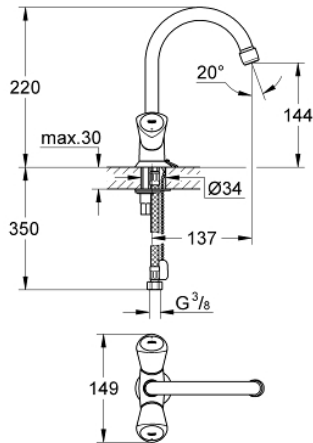

21 338 001 COSTA S KAKSIOTEHANA PESUALTAASEEN, DN 15

TUOTESELOSTE

- Colour: chrome
- Metallikahvat
- lämpöeristetty
- ruuvattava
- Carbodur-sulku
- kääntyvä juoksuputki varustettuna poresuuttimella
- Piiloketju
- Joustavat liitosletkut
- GROHE LongLife viimeistely

21 338 001 COSTA S KAKSIOTEHANA PESUALTAASEEN, DN 15

VARAOSAT, elokuuta 2016 – now

- 1: Kahva (Tilausno. 45995000)
 - 1.1: Pikakiinnitysosa (Tilausno. 0538600M)
 - 2: Keraaminen salku 1/2" (Tilausno. 45346000)
 - 2.1: O-rengas Ø 18,2 x Ø 1,7 (Tilausno. 0392400M)
 - 3: Juoksuputki (Tilausno. 13219000)
 - 3.1: Poresuutin (Tilausno. 13928000)
 - 3.2: O-rengas Ø 12 x Ø 2 (Tilausno. 0128000M)
 - 4: Täyttöputki (Tilausno. 48004000)
 - 5: Shank fastening assembly (Tilausno. 46249000)
 - 6: Ketju (Tilausno. 06815000)
 - 7: Paineletku (Tilausno. 46255000)
 - 8: Ruuvi Costa-/Avina-tuotteisiin (Tilausno. 48013000)*
 - 9: Asennustyökalu (Tilausno. 19017000)*
- * Erikoistarvikkeet