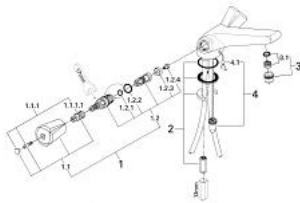

21 393 000 COSTA KAKSIOTEHANA PESUALTAASEEN, DN 15

TUOTESELOSTE

- Colour: chrome
- kiinteä juoksuputki, jossa poresuutin
- Trecorn handles, plastic
- ilman kiinnitysruuveja
- Piiloketju
- Pika-asennusjärjestelmä
- GROHE LongLife viimeistely

21 393 000 COSTA KAKSIOTEHANA PESUALTAASEEN, DN 15

VARAOSAT, tammikuuta 1988 – now

2: Shank fastening assembly (Tilausno. 46122000)

3: Poresuutin (Tilausno. 13929000)

3.1: Virtauksenohjaimen vaihtosarja M22x1 ja M24x1 (Tilausno. 45002000)