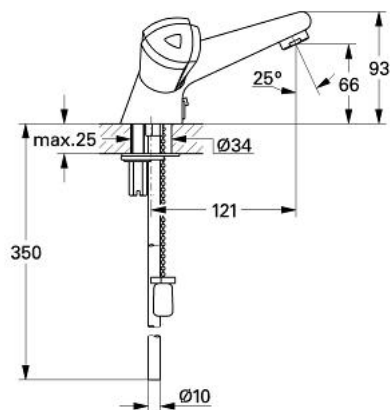

21 393 000 COSTA KAKSIOTEHANA PESUALTAASEEN, DN 15

TUOTESELOSTE

- Colour: chrome
- kiinteä juoksuputki, jossa poresuutin
- Trecorn handles, plastic
- ilman kiinnitysruuveja
- Piiloketju
- Pika-asennusjärjestelmä
- GROHE LongLife viimeistely

21 393 000 COSTA KAKSIOTEHANA PESUALTAASEEN, DN 15

VARAOSAT, tammikuuta 1988 – now

2: Shank fastening assembly (Tilausno. 46122000)

3: Poresuutin (Tilausno. 13929000)

3.1: Virtauksenohjaimen vaihtosarja M22x1 ja M24x1 (Tilausno. 45002000)