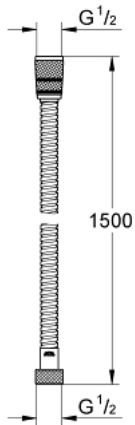

22 101 000 **VITALIOFLEX METAL LONG-LIFE METALLINEN SUIHKULETKU**

**TUOTESELOSTE**

- Colour: chrome
- 1500 mm
- materiaali: metalli
- Kartiokierre TwistStop -toiminnolle
- GROHE Long-Life vahvistettu toteutus
- Paineensieto enintään 16 baaria
- Venymislujuus 500 N
- Lämpövastus 75°C
- AntiFold taipumaton
- Universal-liitäntä G 1/2" x 1/2"
- GROHE ProGrip uritetulla pinnalla
- Kartio silikoninauhalla estää käsisuihkun kiertämisen käytön aikana
- GROHE LongLife viimeistely