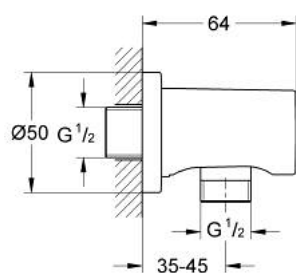

22 118 KF0 RAINSHOWER SEINÄLITIN, DN 15

TUOTESELOSTE

- Colour: phantom black
- ulkokierre
- Pyöreä pidike
- Varustettu takaiskuventtiilillä
- Professional Edition