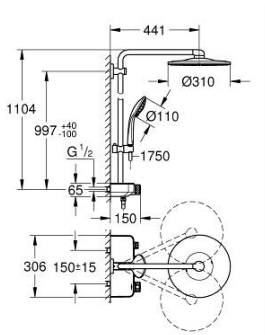

22 120 KF0 EUPHORIA SMARTCONTROL SYSTEM 310 SUIHKUJÄRJESTELMÄ TERMOSTAATILLA SEINÄASENNUKSEEN

TUOTESELOSTE

- Colour: phantom black
- Sisältää:
 - Vaakasuora 450 mm:n suihkuvarsi
 - Säädettävä yläkannatin helpottaa asennusta valmiisiin porausreikiin
 - SmartControl -termostaatti
 - Mahdollistaa vaihdon tuotteeseen:
 - Kattosuihku Rainshower SmartActive 310
 - Suihkutustapaa: GROHE PureRain, ActiveRain
 - hand shower Euphoria 110 Massage, spray plate phantom black
 - Suihkutustapaa: Rain, SmartRain, Massage
 - maximum flow rate (at 3 bar): 16 l/min
 - Säädettävä korkeus käsisuihkulle liukuelementin avulla
 - Silverflex suihkuletku 1750 mm 1/2" x 1/2" (28 388)
 - GROHE DreamSpray -teknologia saa veden virtaamaan tasaisesti kaikista suuttimista
 - GROHE CoolTouch Ei palovammariskiä
 - GROHE TurboStat kompakti patruuna vaha lämpöelementillä
 - GROHE ProGrip uritetulla pinnalla
 - - GROHE SafeStop 38 °C:ssa
 - GROHE SafeStop Plus vaihtoehtoinen 43°C lämpötilarajoin
 - GROHE SmartControl ON-OFF -painike, käännä säätääksesi virtausta GROHE EcoJoy -virtauksesta Full Flow -virtaukseen
 - Integroitu GROHE EasyReach -hylly
 - GROHE SpeedClean-kalkinpoistojärjestelmä
 - Inner WaterGuide - eristys suojaa pinnan kuumenemiselta
 - TwistStop estää suihkuletkun kiertymisen
 - Yhteensopiva suorälämmittimen kanssa jossa on vähintään 18 kW/h
 - minimum flow rate 5 l/min.

22 120 KF0 EUPHORIA SMARTCONTROL SYSTEM 310 SUIHKUJÄRJESTELMÄ TERMOSTAATILLA SEINÄASENNUKSEEN

VARAOSAT, maaliskuuta 2022 – now

- 1: Thermostatic compact cartridge 1/2" (Tilausno. 47439000)
- 2: Kasetti (Tilausno. 48297000)
- 3: Yksisuuntaventtiili 1/2" (Tilausno. 49069000)
- 4: Yksisuuntaventtiili 1/2" (Tilausno. 08565000)
- 5: Liukuosa (Tilausno. 48177KF0)
- 6: Poistovesikaivo (Tilausno. 0700200M)
- 7: Suihkutangon pidike (Tilausno. 48279KF0)
- 9: GROHE TurboStat cartridge 1/2" (Tilausno. 47175000)*
- 10: Holkkiavain (Tilausno. 49059000)*