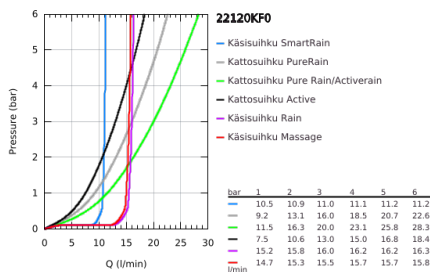

22 120 KF0 EUPHORIA SMARTCONTROL SYSTEM 310 SUIHKUJÄRJESTELMÄ TERMOSTAATILLA SEINÄASENNUKSEEN

TUOTESELOSTE

- Colour: phantom black
- Sisältää:
 - Vaakasuora 450 mm:n suihkuvarsi
 - Säädettävä yläkannatin helpottaa asennusta valmiisiin porausreikiin
 - SmartControl -termostaatti
 - Mahdollistaa vaihdon tuotteeseen:
 - Kattosuihku Rainshower SmartActive 310
 - Suihkutustapaa: GROHE PureRain, ActiveRain
 - hand shower Euphoria 110 Massage, spray plate phantom black
 - Suihkutustapaa: Rain, SmartRain, Massage
 - maximum flow rate (at 3 bar): 16 l/min
 - Säädettävä korkeus käsisuihkulle liukuelementin avulla
 - Silverflex suihkuletku 1750 mm 1/2" x 1/2" (28 388)
 - GROHE DreamSpray -teknologia saa veden virtaamaan tasaisesti kaikista suuttimista
 - GROHE CoolTouch Ei palovammariskiä
 - GROHE TurboStat kompakti patruuna vaha lämpöelementillä
 - GROHE ProGrip uritetulla pinnalla
 - - GROHE SafeStop 38 °C:ssa
 - GROHE SafeStop Plus vaihtoehtoinen 43°C lämpötilarajoin
 - GROHE SmartControl ON-OFF -painike, käännä säätääksesi virtausta GROHE EcoJoy -virtauksesta Full Flow -virtaukseen
 - Integroitu GROHE EasyReach -hylly
 - GROHE SpeedClean-kalkinpoistojärjestelmä
 - Inner WaterGuide - eristys suojaa pinnan kuumenemiselta
 - TwistStop estää suihkuletkun kiertymisen
 - Yhteensopiva suorälämmittimen kanssa jossa on vähintään 18 kW/h
 - minimum flow rate 5 l/min.