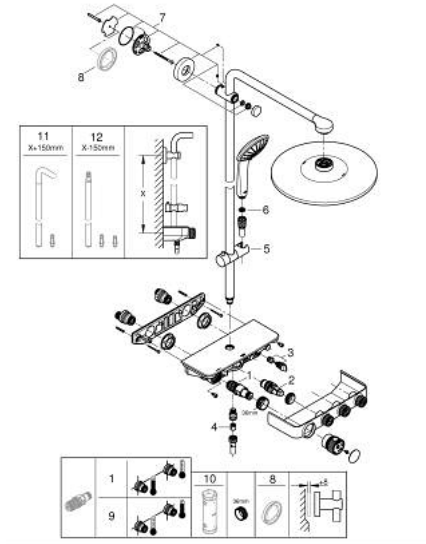

22 120 KF0 EUPHORIA SMARTCONTROL SYSTEM 310 SUIHKUJÄRJESTELMÄ TERMOSTAATILLA SEINÄASENNUKSEEN

TUOTESELOSTE

- Colour: phantom black
- Sisältää:
 - Vaakasuora 450 mm:n suihkuvarsi
 - Säädettävä yläkannatin helpottaa asennusta valmiisiin porausreikiin
 - SmartControl -termostaatti
 - Mahdollistaa vaihdon tuotteeseen:
 - Kattosuihku Rainshower SmartActive 310
 - Suihkutustapaa: GROHE PureRain, ActiveRain
 - hand shower Euphoria 110 Massage, spray plate phantom black
 - Suihkutustapaa: Rain, SmartRain, Massage
 - maximum flow rate (at 3 bar): 16 l/min
 - Säädettävä korkeus käsisuihkulle liukuelementin avulla
 - Silverflex suihkuletku 1750 mm 1/2" x 1/2" (28 388)
 - GROHE DreamSpray -teknologia saa veden virtaamaan tasaisesti kaikista suuttimista
 - GROHE CoolTouch Ei palovammariskiä
 - GROHE TurboStat kompakti patruuna vaha lämpöelementillä
 - GROHE ProGrip uritetulla pinnalla
 - - GROHE SafeStop 38 °C:ssa
 - GROHE SafeStop Plus vaihtoehtoinen 43°C lämpötilarajoin
 - GROHE SmartControl ON-OFF -painike, käännä säätääksesi virtausta GROHE EcoJoy -virtauksesta Full Flow -virtaukseen
 - Integroitu GROHE EasyReach -hylly
 - GROHE SpeedClean-kalkinpoistojärjestelmä
 - Inner WaterGuide - eristys suojaa pinnan kuumenemiselta
 - TwistStop estää suihkuletkun kiertymisen
 - Yhteensopiva suorälämmittimen kanssa jossa on vähintään 18 kW/h
 - minimum flow rate 5 l/min.

22 120 KF0 EUPHORIA SMARTCONTROL SYSTEM 310 SUIHKUJÄRJESTELMÄ TERMOSTAATILLA SEINÄASENNUKSEEN

VARAOSAT, maaliskuuta 2022 – now

- 1: Thermostatic compact cartridge 1/2" (Tilausno. 47439000)
- 2: Kasetti (Tilausno. 48297000)
- 3: Yksisuuntaventtiili 1/2" (Tilausno. 49069000)
- 4: Yksisuuntaventtiili 1/2" (Tilausno. 08565000)
- 5: Liukuosa (Tilausno. 48177KF0)
- 6: Poistovesikaivo (Tilausno. 0700200M)
- 7: Suihkutangon pidike (Tilausno. 48279KF0)
- 9: GROHE TurboStat cartridge 1/2" (Tilausno. 47175000)*
- 10: Holkkiavain (Tilausno. 49059000)*