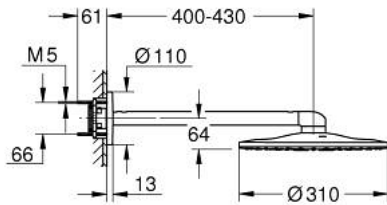

## 22 123 KF0 RAINSHOWER SMARTACTIVE 310 KATTOSUIHKU-SETTI 430 MM, 2 SUIHKUKUVIOTA

### TUOTESELOSTE

- Colour: phantom black
- Sisältää:
  - Kattosuihku Rainshower SmartActive 310
  - Suihkutustapaa: GROHE PureRain, ActiveRain
  - Vaakatasossa 430 mm suihkukäsi
  - GROHE DreamSpray -teknologia saa veden virtaamaan tasaisesti kaikista suuttimista
  - GROHE SpeedClean-kalkinpoistojärjestelmä
  - Inner WaterGuide - eristys suojaa pinnan kuumenemiselta
  - tarvitsee piiloasennusosan 26 483 tai 26 484 - tiattava erikseen