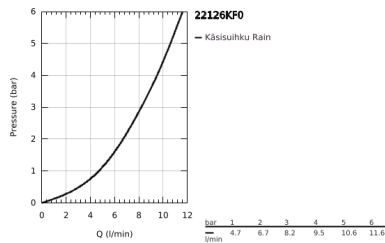

22 126 KF0 EUPHORIA COSMOPOLITAN STICK KÄSISUIHKU 1 SUIHKUTUSTAPA

TUOTESELOSTE

- Colour: phantom black
- Suihkukuvio: Normaalisuihkutus
- maximum flow rate (at 3 bar): 8.2 l/min
- GROHE EcoJoy-teknologia pienempään vedenkulutukseen ja täydelliseen suihkuun
- GROHE SpeedClean-kalkinpoistojärjestelmä
- Inner WaterGuide - eristys suojaa pinnan kuumenemiselta
- Universaali kiinnitysjärjestelmä, sopii tavallisiin suihkuletkuihin
- Soveltuu läpivirtauslämmittimelle
- Vähimmäispaine 1,0 baaria