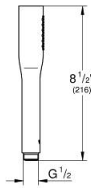

22 126 KF0 EUPHORIA COSMOPOLITAN STICK KÄSISUIHKU 1 SUIHKUTUSTAPA

TUOTESELOSTE

- Colour: phantom black
- Suihkukuvio: Normaalisuihkutus
- maximum flow rate (at 3 bar): 8.2 l/min
- GROHE EcoJoy-teknologia pienempään vedenkulutukseen ja täydelliseen suihkuun
- GROHE SpeedClean-kalkinpoistojärjestelmä
- Inner WaterGuide - eristys suojaa pinnan kuumenemiselta
- Universaali kiinnitysjärjestelmä, sopii tavallisiin suihkuletkuihin
- Soveltuu läpivirtauslämmittimelle
- Vähimmäispaine 1,0 baaria