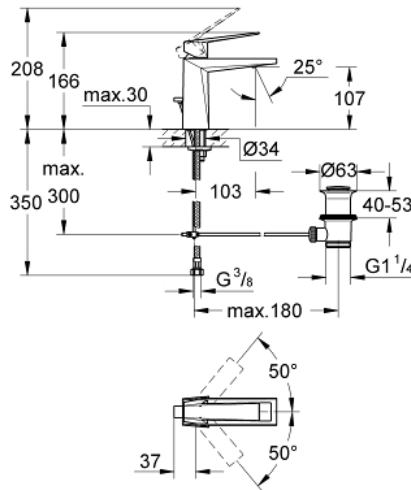

23 029 000 ALLURE BRILLIANT VIPUHANA PESUALTAALLE, DN 15 M-KOKO

TUOTESELOSTE

- Colour: chrome
- Yksi asennusreikä
- GROHE SilkMove 28 mm:n keraaminen säätöosa
- Veden lämpötilan rajoitin
- GROHE LongLife viimeistely
- 5.0 l/min. virtauksenrajoitin
- GROHE FastFixation asennusjärjestelmä
- juoksuputki sisäänrakennetulla poresuuttimella
- Vipupohjaventtiili 1 1/4"
- Joustavat liitosletkut
- Käytettävissä 1,0-5,0 baarin virtauspaineella
- Vähimmäispaine 1,0 baaria

23 029 000 ALLURE BRILLIANT VIPUHANA PESUALTAALLE, DN 15 M-KOKO

VARAOSAT, elokuuta 2010 – now

- 1: Kahva (Tilausno. 46793000)
 - 2: Asennusrengas (Tilausno. 46715000)
 - 3: Kasetti (Tilausno. 46580000)
 - 4: Race (Tilausno. 46794000)
 - 5: Pop-up rod (Tilausno. 46787000)
 - 6: Shank fastening assembly (Tilausno. 46249000)
 - 7: Viemärlaitteet 1 1/4" (Tilausno. 28910000)
 - 7.1: Tulppa (Tilausno. 07182000)
 - 7.2: Epäkeskotanko (Tilausno. 07052000)
 - 8: Asennustyökalu (Tilausno. 19017000)*
 - 9: Epäkeskotanko (Tilausno. 07341000)*
- * Erikoistarvikkeet