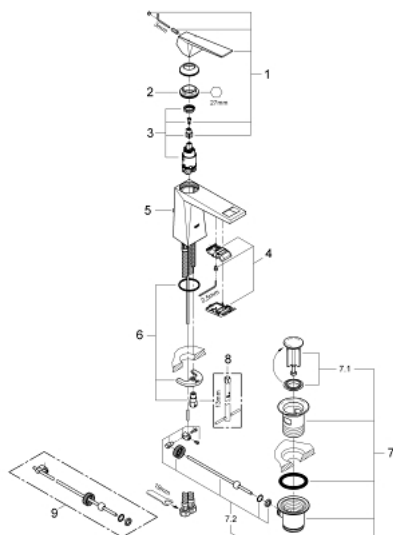

23 029 000 ALLURE BRILLIANT VIPUHANA PESUALTAALLE, DN 15 M-KOKO

TUOTESELOSTE

- Colour: chrome
- Yksi asennusreikä
- GROHE SilkMove 28 mm:n keraaminen säätöosa
- Veden lämpötilan rajoitin
- GROHE LongLife viimeistely
- 5.0 l/min. virtauksenrajoitin
- GROHE FastFixation asennusjärjestelmä
- juoksuputki sisäänrakennetulla poresuuttimella
- Vipupohjaventtiili 1 1/4"
- Joustavat liitosletkut
- Käytettävissä 1,0-5,0 baarin virtauspaineella
- Vähimmäispaine 1,0 baaria

23 029 000 ALLURE BRILLIANT VIPUHANA PESUALTAALLE, DN 15 M-KOKO

VARAOSAT, elokuuta 2010 – now

- 1: Kahva (Tilausno. 46793000)
 - 2: Asennusrengas (Tilausno. 46715000)
 - 3: Kasetti (Tilausno. 46580000)
 - 4: Race (Tilausno. 46794000)
 - 5: Pop-up rod (Tilausno. 46787000)
 - 6: Shank fastening assembly (Tilausno. 46249000)
 - 7: Viemärlaitteet 1 1/4" (Tilausno. 28910000)
 - 7.1: Tulppa (Tilausno. 07182000)
 - 7.2: Epäkeskotanko (Tilausno. 07052000)
 - 8: Asennustyökalu (Tilausno. 19017000)*
 - 9: Epäkeskotanko (Tilausno. 07341000)*
- * Erikoistarvikkeet