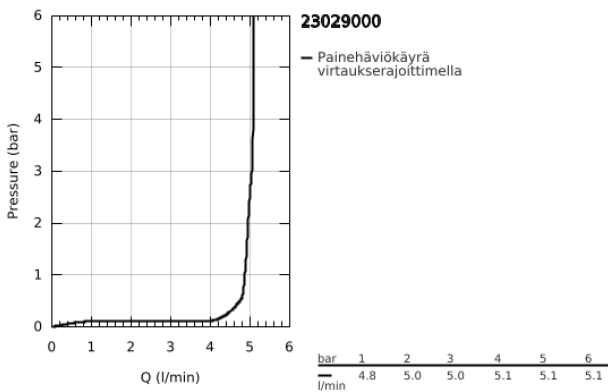

23 029 000 ALLURE BRILLIANT VIPUHANA PESUALTAALLE, DN 15 M-KOKO

TUOTESELOSTE

- Colour: chrome
- Yksi asennusreikä
- GROHE SilkMove 28 mm:n keraaminen säätöosa
- Veden lämpötilan rajoitin
- GROHE LongLife viimeistely
- 5.0 l/min. virtauksenrajoitin
- GROHE FastFixation asennusjärjestelmä
- juoksuputki sisäänrakennetulla poresuuttimella
- Vipupohjaventtiili 1 1/4"
- Joustavat liitosletkut
- Käytettävissä 1,0-5,0 baarin virtauspaineella
- Vähimmäispaine 1,0 baaria