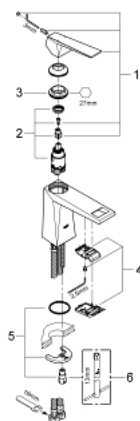

23 033 000 ALLURE BRILLIANT VIPUHANA PESUALTAALLE, DN 15 M-KOKO

TUOTESELOSTE

- Colour: chrome
- Yksi asennusreikä
- GROHE SilkMove 28 mm:n keraaminen säätöosa
- Veden lämpötilan rajoitin
- GROHE LongLife viimeistely
- 5.0 l/min. virtauksenrajoitin
- GROHE FastFixation asennusjärjestelmä
- juoksuputki sisäänrakennetulla poresuuttimella
- Tasainen runko
- Joustavat liitosletkut
- Vähimmäispaine 1,0 baaria

23 033 000 ALLURE BRILLIANT VIPUHANA PESUALTAALLE, DN 15 M-KOKO

VARAOSAT, elokuuta 2010 – now

- 1: Kahva (Tilausno. 46793000)
- 2: Kasetti (Tilausno. 46580000)
- 3: Asennusrenkas (Tilausno. 46715000)
- 4: Race (Tilausno. 46794000)
- 5: Shank fastening assembly (Tilausno. 46249000)
- 6: Asennustyökalu (Tilausno. 19017000)*