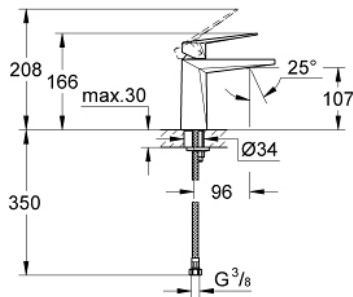

23 033 000 ALLURE BRILLIANT VIPUHANA PESUALTAALLE, DN 15 M-KOKO

TUOTESELOSTE

- Colour: chrome
- Yksi asennusreikä
- GROHE SilkMove 28 mm:n keraaminen säätöosa
- Veden lämpötilan rajoitin
- GROHE LongLife viimeistely
- 5.0 l/min. virtauksenrajoitin
- GROHE FastFixation asennusjärjestelmä
- juoksuputki sisäänrakennetulla poresuuttimella
- Tasainen runko
- Joustavat liitosletkut
- Vähimmäispaine 1,0 baaria

23 033 000 ALLURE BRILLIANT VIPUHANA PESUALTAALLE, DN 15 M-KOKO

VARAOSAT, elokuuta 2010 – now

- 1: Kahva (Tilausno. 46793000)
- 2: Kasetti (Tilausno. 46580000)
- 3: Asennusrenkas (Tilausno. 46715000)
- 4: Race (Tilausno. 46794000)
- 5: Shank fastening assembly (Tilausno. 46249000)
- 6: Asennustyökalu (Tilausno. 19017000)*