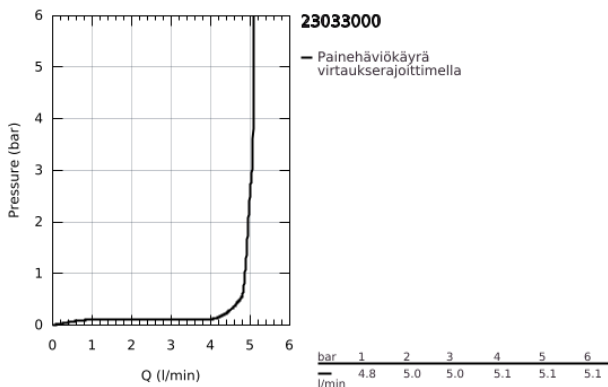

23 033 000 ALLURE BRILLIANT VIPUHANA PESUALTAALLE, DN 15 M-KOKO

TUOTESELOSTE

- Colour: chrome
- Yksi asennusreikä
- GROHE SilkMove 28 mm:n keraaminen säätöosa
- Veden lämpötilan rajoitin
- GROHE LongLife viimeistely
- 5.0 l/min. virtauksenrajoitin
- GROHE FastFixation asennusjärjestelmä
- juoksuputki sisäänrakennetulla poresuuttimella
- Tasainen runko
- Joustavat liitosletkut
- Vähimmäispaine 1,0 baaria