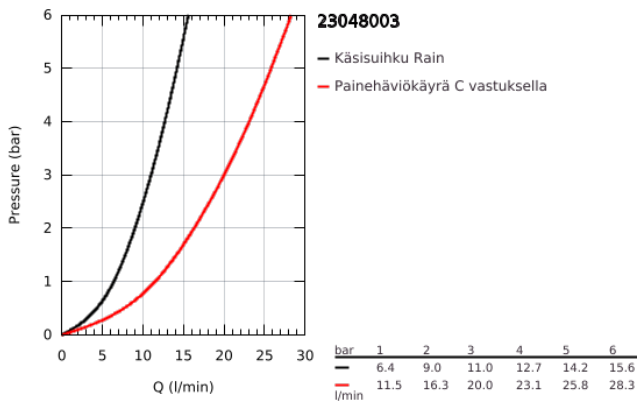

23 048 003 EUROSTYLE COSMOPOLITAN NELIREIKÄINEN AMME- JA SUIHKUYHDISTELMÄ

TUOTESELOSTE

- Colour: chrome
- GROHE SilkMove 46 mm:n keraaminen säätöosa
- GROHE LongLife viimeistely
- Sisältää:
- Esirakennetut hana-asennukset
- Vipuhanallinen sekoitin
- ammeen juoksuputki poresuuttimella
- vaihdin: amme/suihku
- Euphoria Cosmopolitan hand shower 6.6 l/min
- Metallinen suihkuletku 2000mm (aina krominen, riippumatta setin väristä)
- Joustavat liitosletkut
- liitäntä suihkuletkulle
- Varustettu takaiskuventtiilillä
- voidaan käyttää numeron 29 037 000 kanssa
- Vähimmäispaine 1,0 baaria