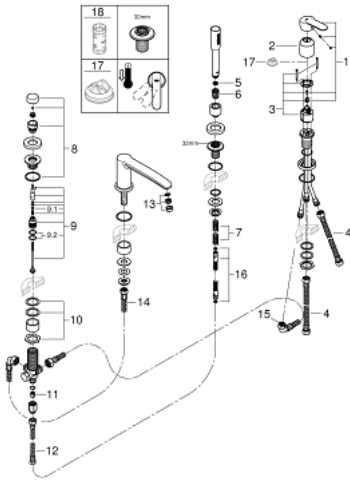

23 048 003 EUROSTYLE COSMOPOLITAN NELIREIKÄINEN AMME- JA SUIHKUYHDISTELMÄ

TUOTESELOSTE

- Colour: chrome
- GROHE SilkMove 46 mm:n keraaminen säätöosa
- GROHE LongLife viimeistely
- Sisältää:
- Esirakennetut hana-asennukset
- Vipuhanallinen sekoitin
- ammeen juoksuputki poresuuttimella
- vaihdin: amme/suihku
- Euphoria Cosmopolitan hand shower 6.6 l/min
- Metallinen suihkuletku 2000mm (aina krominen, riippumatta setin väristä)
- Joustavat liitosletkut
- liitäntä suihkuletkulle
- Varustettu takaiskuventtiilillä
- voidaan käyttää numeron 29 037 000 kanssa
- Vähimmäispaine 1,0 baaria

23 048 003 EUROSTYLE COSMOPOLITAN NELIREIKÄINEN AMME- JA SUIHKUYHDISTELMÄ

VARAOSAT, marraskuuta 2016 – now

- 1: Kahva (Tilausno. 46726000)
- 2: Kansi (Tilausno. 46727000)
- 3: Kasetti (Tilausno. 46048000)
- 4: Putki (Tilausno. 07227000)
- 5: Poistovesikaivo (Tilausno. 0700200M)
- 6: Kartiomutteri (Tilausno. 08864000)
- 7: Puristusjousi (Tilausno. 00869000)
- 8: Vaihinnuppi (Tilausno. 46721000)
- 9: Vaihdi (Tilausno. 45443000)
- 9.1: Tiivisterengas $\varnothing 6 \times \varnothing 2$ (Tilausno. 0128300M)
- 9.2: Tiivisterengas (Tilausno. 0120500M)
- 10: Vaihtosarja akselin kiinnikkeeseen (Tilausno. 45444000)
- 11: Yksisuuntaventtiili $\frac{1}{2}$ " (Tilausno. 08565000)
- 12: Putki (Tilausno. 07300000)
- 13: Poresuutin (Tilausno. 13922000)
- 14: Putki (Tilausno. 48018000)
- 15: Putki (Tilausno. 48017000)
- 16: Metallinen suihkuletku (Tilausno. 28146000)
- 17: Lämpötilanrajoitin (Tilausno. 46375000)*
- 18: Holkkiavain (Tilausno. 19332000)*