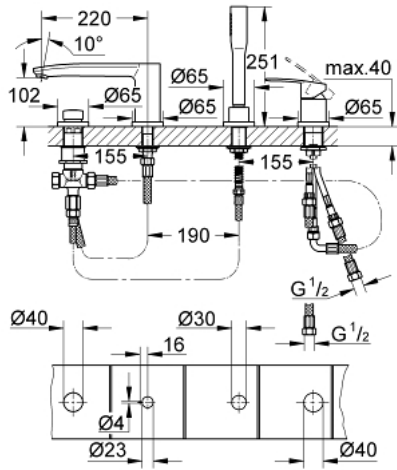

23 048 003 EUROSTYLE COSMOPOLITAN NELIREIKÄINEN AMME- JA SUIHKUYHDISTELMÄ

TUOTESELOSTE

- Colour: chrome
- GROHE SilkMove 46 mm:n keraaminen säätöosa
- GROHE LongLife viimeistely
- Sisältää:
- Esirakennetut hana-asennukset
- Vipuhanallinen sekoitin
- ammeen juoksuputki poresuuttimella
- vaihdin: amme/suihku
- Euphoria Cosmopolitan hand shower 6.6 l/min
- Metallinen suihkuletku 2000mm (aina krominen, riippumatta setin väristä)
- Joustavat liitosletkut
- liitäntä suihkuletkulle
- Varustettu takaiskuventtiilillä
- voidaan käyttää numeron 29 037 000 kanssa
- Vähimmäispaine 1,0 baaria

23 048 003 EUROSTYLE COSMOPOLITAN NELIREIKÄINEN AMME- JA SUIHKUYHDISTELMÄ

VARAOSAT, marraskuuta 2016 – now

- 1: Kahva (Tilausno. 46726000)
- 2: Kansi (Tilausno. 46727000)
- 3: Kasetti (Tilausno. 46048000)
- 4: Putki (Tilausno. 07227000)
- 5: Poistovesikaivo (Tilausno. 0700200M)
- 6: Kartiomutteri (Tilausno. 08864000)
- 7: Puristusjousi (Tilausno. 00869000)
- 8: Vaihinnuppi (Tilausno. 46721000)
- 9: Vaihdi (Tilausno. 45443000)
- 9.1: Tiivisterengas $\varnothing 6 \times \varnothing 2$ (Tilausno. 0128300M)
- 9.2: Tiivisterengas (Tilausno. 0120500M)
- 10: Vaihtosarja akselin kiinnikkeeseen (Tilausno. 45444000)
- 11: Yksisuuntaventtiili $\frac{1}{2}$ " (Tilausno. 08565000)
- 12: Putki (Tilausno. 07300000)
- 13: Poresuutin (Tilausno. 13922000)
- 14: Putki (Tilausno. 48018000)
- 15: Putki (Tilausno. 48017000)
- 16: Metallinen suihkuletku (Tilausno. 28146000)
- 17: Lämpötilanrajoitin (Tilausno. 46375000)*
- 18: Holkkiavain (Tilausno. 19332000)*