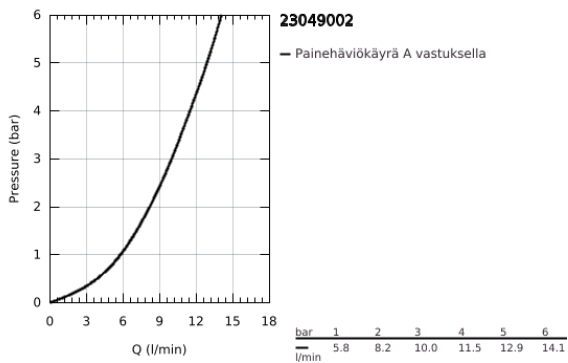

23 049 002 **EURODISC COSMOPOLITAN VIPUHANA PESUALTAALLE, DN 15 S-KOKO**

TUOTESELOSTE

- Colour: chrome
- Yksi asennusreikä
- Metallikahva
- GROHE SilkMove 28 mm:n keraaminen säätöosa
- GROHE LongLife viimeistely
- GROHE FastFixation -asennusjärjestelmä; keskitettyllä tuella
- Poresuutin
- Vipupohjaventtiili 1 1/4"
- Joustavat liitosletkut