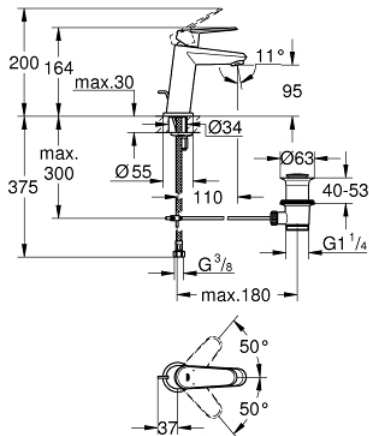

23 049 002 **EURODISC COSMOPOLITAN VIPUHANA PESUALTAALLE, DN 15 S-KOKO**

TUOTESELOSTE

- Colour: chrome
- Yksi asennusreikä
- Metallikahva
- GROHE SilkMove 28 mm:n keraaminen säätöosa
- GROHE LongLife viimeistely
- GROHE FastFixation -asennusjärjestelmä; keskitettyllä tuella
- Poresuutin
- Vipupohjaventtiili 1 1/4"
- Joustavat liitosletkut

23 049 002 **EURODISC COSMOPOLITAN VIPUHANA PESUALTAALLE, DN 15**
S-KOKO

VARAOSAT, tammikuuta 2012 – now

- 1: Kahva (Tilausno. 46740000)
 - 2: Asennusrenkas (Tilausno. 46715000)
 - 3: Kasetti (Tilausno. 46580000)
 - 4: Pop-up rod (Tilausno. 46739000)
 - 5: Poresuutin (Tilausno. 13929000)
 - 6: Keskusrenkas (Tilausno. 46719000)
 - 7: Jalustalevy (Tilausno. 48165000)
 - 8: Shank fastening assembly (Tilausno. 46645000)
 - 9: Viemärlaitteet 1 1/4" (Tilausno. 28910000)
 - 9.1: Tulppa (Tilausno. 07182000)
 - 9.2: Epäkeskotanko (Tilausno. 07052000)
 - 10: Asennustyökalu (Tilausno. 19017000)*
- * Erikoistarvikkeet