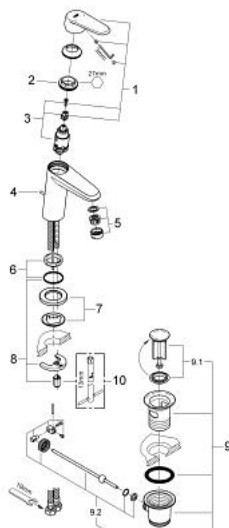

23 049 002 **EURODISC COSMOPOLITAN VIPUHANA PESUALTAALLE, DN 15 S-KOKO**

TUOTESELOSTE

- Colour: chrome
- Yksi asennusreikä
- Metallikahva
- GROHE SilkMove 28 mm:n keraaminen säätöosa
- GROHE LongLife viimeistely
- GROHE FastFixation -asennusjärjestelmä; keskitettyllä tuella
- Poresuutin
- Vipupohjaventtiili 1 1/4"
- Joustavat liitosletkut

23 049 002 **EURODISC COSMOPOLITAN VIPUHANA PESUALTAALLE, DN 15**
S-KOKO

VARAOSAT, tammikuuta 2012 – now

- 1: Kahva (Tilausno. 46740000)
 - 2: Asennusrenkas (Tilausno. 46715000)
 - 3: Kasetti (Tilausno. 46580000)
 - 4: Pop-up rod (Tilausno. 46739000)
 - 5: Poresuutin (Tilausno. 13929000)
 - 6: Keskusrenkas (Tilausno. 46719000)
 - 7: Jalustalevy (Tilausno. 48165000)
 - 8: Shank fastening assembly (Tilausno. 46645000)
 - 9: Viemärlaitteet 1 1/4" (Tilausno. 28910000)
 - 9.1: Tulppa (Tilausno. 07182000)
 - 9.2: Epäkeskotanko (Tilausno. 07052000)
 - 10: Asennustyökalu (Tilausno. 19017000)*
- * Erikoistarvikkeet