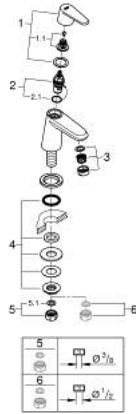

23 051 002 EURODISC COSMOPOLITAN PILLAR TAP XS-SIZE

TUOTESELOSTE

- Colour: chrome
- Yksi asennusreikä
- Metallikahva
- keraaminen sulku 1/2", 90°
- GROHE LongLife viimeistely
- GROHE EcoJoy-teknologia pienempään vedenkulutukseen ja täydelliseen suihkuun
- maximum flow rate (at 3 bar): 5 l/min
- SpeedClean poresuutin
- liitännän kiinnitysmutteri 1/2" x 10,5 mm
- Vähimmäispaine 1,0 baaria
- Ääniluokka I (merkintä DIN 4109 -hyväksynnästä)

23 051 002 EURODISC COSMOPOLITAN PILLAR TAP XS-SIZE

VARAOSAT, maaliskuuta 2016 – now

- 1: Kahva (Tilausno. 48060000)
 - 1.1: Replacement kit for fastening (Tilausno. 45186000)
 - 1.1.1: O-rengas $\varnothing 18,2 \times \varnothing 1,7$ (Tilausno. 0392400M)
 - 2: Keraaminen sulku 1/2" (Tilausno. 45882000)
 - 2.1: O-rengas $\varnothing 18,2 \times \varnothing 1,7$ (Tilausno. 0392400M)
 - 3: Poresuutin (Tilausno. 48159000)
 - 4: Akselin kiinnityssarja 1/2" (Tilausno. 45000000)
 - 5: Liitoskappale 1/2" (Tilausno. 1290100M)
 - 5.1: Kuitutiiviste $\varnothing 18,5 \times \varnothing 12 \times 2$ (Tilausno. 0138900M)
 - 6: Kytkenämutteri 1/2" x 14,5 mm (Tilausno. 1290200M)*
- * Erikoistarvikkeet