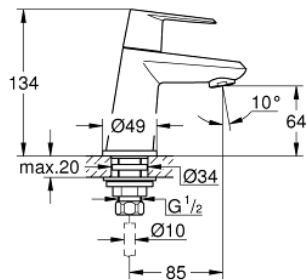

23 051 002 EURODISC COSMOPOLITAN PILLAR TAP XS-SIZE

TUOTESELOSTE

- Colour: chrome
- Yksi asennusreikä
- Metallikahva
- keraaminen sulku 1/2", 90°
- GROHE LongLife viimeistely
- GROHE EcoJoy-teknologia pienempään vedenkulutukseen ja täydelliseen suihkuun
- maximum flow rate (at 3 bar): 5 l/min
- SpeedClean poresuutin
- liitännän kiinnitysmutteri 1/2" x 10,5 mm
- Vähimmäispaine 1,0 baaria
- Ääniluokka I (merkintä DIN 4109 -hyväksynnästä)

23 051 002 EURODISC COSMOPOLITAN PILLAR TAP XS-SIZE

VARAOSAT, maaliskuuta 2016 – now

- 1: Kahva (Tilausno. 48060000)
 - 1.1: Replacement kit for fastening (Tilausno. 45186000)
 - 1.1.1: O-rengas $\varnothing 18,2 \times \varnothing 1,7$ (Tilausno. 0392400M)
 - 2: Keraaminen sulku 1/2" (Tilausno. 45882000)
 - 2.1: O-rengas $\varnothing 18,2 \times \varnothing 1,7$ (Tilausno. 0392400M)
 - 3: Poresuutin (Tilausno. 48159000)
 - 4: Akselin kiinnityssarja 1/2" (Tilausno. 45000000)
 - 5: Liitoskappale 1/2" (Tilausno. 1290100M)
 - 5.1: Kuitutiiviste $\varnothing 18,5 \times \varnothing 12 \times 2$ (Tilausno. 0138900M)
 - 6: Kytkenämutteri 1/2" x 14,5 mm (Tilausno. 1290200M)*
- * Erikoistarvikkeet