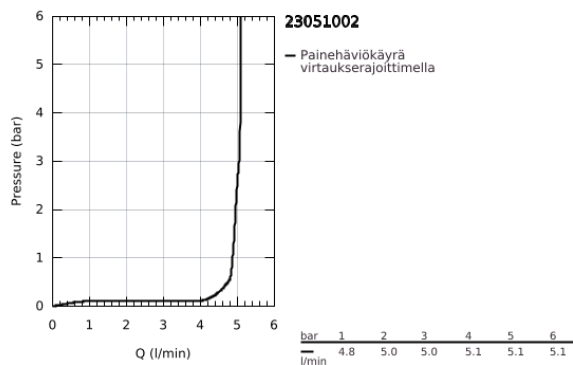

23 051 002 EURODISC COSMOPOLITAN PILLAR TAP XS-SIZE

TUOTESELOSTE

- Colour: chrome
- Yksi asennusreikä
- Metallikahva
- keraaminen sulku 1/2", 90°
- GROHE LongLife viimeistely
- GROHE EcoJoy-teknologia pienempään vedenkulutukseen ja täydelliseen suihkuun
- maximum flow rate (at 3 bar): 5 l/min
- SpeedClean poresuutin
- liitännän kiinnitysmutteri 1/2" x 10,5 mm
- Vähimmäispaine 1,0 baaria
- Ääniluokka I (merkintä DIN 4109 -hyväksynnästä)

23 051 002 EURODISC COSMOPOLITAN PILLAR TAP XS-SIZE

VARAOSAT, maaliskuuta 2016 – now

- 1: Kahva (Tilausno. 48060000)
 - 1.1: Replacement kit for fastening (Tilausno. 45186000)
 - 1.1.1: O-rengas $\varnothing 18,2 \times \varnothing 1,7$ (Tilausno. 0392400M)
 - 2: Keraaminen sulku 1/2" (Tilausno. 45882000)
 - 2.1: O-rengas $\varnothing 18,2 \times \varnothing 1,7$ (Tilausno. 0392400M)
 - 3: Poresuutin (Tilausno. 48159000)
 - 4: Akselin kiinnityssarja 1/2" (Tilausno. 45000000)
 - 5: Liitoskappale 1/2" (Tilausno. 1290100M)
 - 5.1: Kuitutiiviste $\varnothing 18,5 \times \varnothing 12 \times 2$ (Tilausno. 0138900M)
 - 6: Kytkenämutteri 1/2" x 14,5 mm (Tilausno. 1290200M)*
- * Erikoistarvikkeet