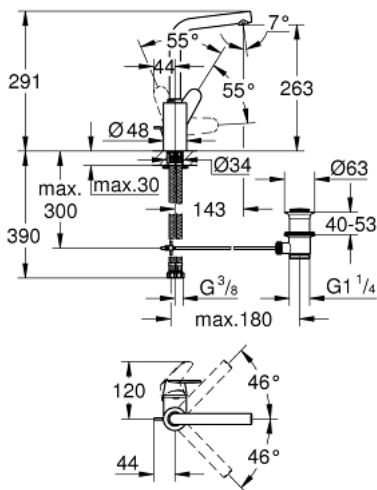

23 054 002 **EURODISC COSMOPOLITAN <H3>YKSIOTEPESUALLASSEKOITIN 1/2" L-KOKO</H3>**

TUOTESELOSTE

- Colour: chrome
- Yksi asennusreikä
- Metallikahva
- kahvan piilokiinnitys
- GROHE SilkMove 35 mm:n keraaminen säätöosa
- Säädetty virtaaman rajoitus
- GROHE LongLife viimeistely
- GROHE FastFixation Plus -asennusjärjestelmä
- Poresuutin
- kääntyvä juoksuputki varustettuna virtauksen rajoittimella
- Vipupohjaventtiili 1 1/4"
- Joustavat liitosletkut
- Vähimmäispaine 1,0 baaria

- Valinnainen lämpötilanrajoitin (46 375)

23 054 002 EURODISC COSMOPOLITAN <H3>YKSIOTEPESUALLASSEKOITIN 1/2" L-KOKO</H3>

VARAOSAT, heinäkuuta 2016 – now

- 1: Kahva (Tilausno. 46741000)
 - 2: Ruuvikytkentä (Tilausno. 46460000)
 - 3: Kasetti (Tilausno. 46374000)
 - 4: Juoksuputki (Tilausno. 13231000)
 - 4.1: Turvarengas (Tilausno. 0806500M)
 - 4.2: Tiivisterengas (Tilausno. 0128500M)
 - 4.3: Poresuutin (Tilausno. 64186000)
 - 5: Pop-up rod (Tilausno. 46739000)
 - 6: Shank fastening assembly (Tilausno. 46671000)
 - 7: Viemärlaitteet 1 1/4" (Tilausno. 28910000)
 - 7.1: Tulppa (Tilausno. 07182000)
 - 7.2: Epäkeskotanko (Tilausno. 07052000)
 - 8: Paineletku (Tilausno. 46255000)
 - 9: Lämpötilanrajoitin (Tilausno. 46375000)*
 - 10: Epäkeskotanko (Tilausno. 07341000)*
 - 11: Holkkiavain (Tilausno. 19332000)*
 - 12: Asennustyökalu (Tilausno. 19017000)*
- * Erikoistarvikkeet