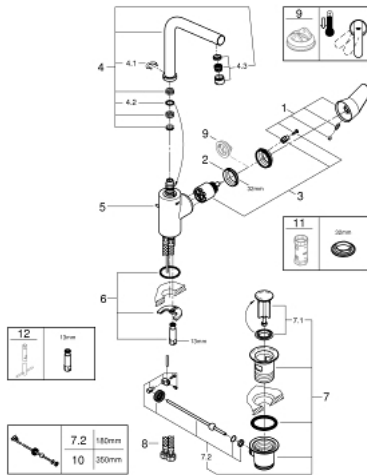

23 054 002 **EURODISC COSMOPOLITAN <H3>YKSIOTEPESUALLASSEKOITIN 1/2" L-KOKO</H3>**

TUOTESELOSTE

- Colour: chrome
- Yksi asennusreikä
- Metallikahva
- kahvan piilokiinnitys
- GROHE SilkMove 35 mm:n keraaminen säätöosa
- Säädetty virtaaman rajoitus
- GROHE LongLife viimeistely
- GROHE FastFixation Plus -asennusjärjestelmä
- Poresuutin
- kääntyvä juoksuputki varustettuna virtauksen rajoittimella
- Vipupohjaventtiili 1 1/4"
- Joustavat liitosletkut
- Vähimmäispaine 1,0 baaria

- Valinnainen lämpötilanrajoitin (46 375)

23 054 002 EURODISC COSMOPOLITAN <H3>YKSIOTEPESUALLASSEKOITIN 1/2" L-KOKO</H3>

VARAOSAT, heinäkuuta 2016 – now

- 1: Kahva (Tilausno. 46741000)
 - 2: Ruuvikytkentä (Tilausno. 46460000)
 - 3: Kasetti (Tilausno. 46374000)
 - 4: Juoksuputki (Tilausno. 13231000)
 - 4.1: Turvarengas (Tilausno. 0806500M)
 - 4.2: Tiivisterengas (Tilausno. 0128500M)
 - 4.3: Poresuutin (Tilausno. 64186000)
 - 5: Pop-up rod (Tilausno. 46739000)
 - 6: Shank fastening assembly (Tilausno. 46671000)
 - 7: Viemärlaitteet 1 1/4" (Tilausno. 28910000)
 - 7.1: Tulppa (Tilausno. 07182000)
 - 7.2: Epäkeskotanko (Tilausno. 07052000)
 - 8: Paineletku (Tilausno. 46255000)
 - 9: Lämpötilanrajoitin (Tilausno. 46375000)*
 - 10: Epäkeskotanko (Tilausno. 07341000)*
 - 11: Holkkiavain (Tilausno. 19332000)*
 - 12: Asennustyökalu (Tilausno. 19017000)*
- * Erikoistarvikkeet