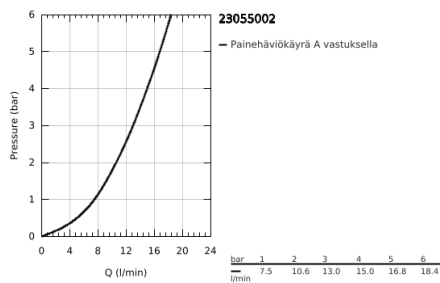

23 055 002 EURODISC COSMOPOLITAN VIPUHANA PESUALTAALLE, DN 15 XL-KOKO

TUOTESELOSTE

- Colour: chrome
- Yksi asennusreikä
- Metallikahva
- Erillisille pesualtaille
- GROHE SilkMove 35 mm:n keraaminen säätöosa
- Säädettävä virtaaman rajoitus
- Säädettävä minimivirtaama 2,5 l/min
- GROHE LongLife viimeistely
- GROHE FastFixation -asennusjärjestelmä; keskitetyllä tuella
- Poresuutin
- Vipupohjaventtiili 1 1/4"
- Joustavat liitosletkut
- Valinnainen lämpötilanrajoitin (46 375)
- Ääniluokka I (merkintä DIN 4109 -hyväksynnästä)