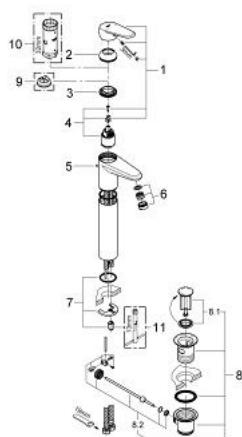

23 055 002 EURODISC COSMOPOLITAN VIPUHANA PESUALTAALLE, DN 15 XL-KOKO

TUOTESELOSTE

- Colour: chrome
- Yksi asennusreikä
- Metallikahva
- Erillisille pesualtaille
- GROHE SilkMove 35 mm:n keraaminen säätöosa
- Säädettävä virtaaman rajoitus
- Säädettävä minimivirtaama 2,5 l/min
- GROHE LongLife viimeistely
- GROHE FastFixation -asennusjärjestelmä; keskitetyllä tuella
- Poresuutin
- Vipupohjaventtiili 1 1/4"
- Joustavat liitosletkut
- Valinnainen lämpötilanrajoitin (46 375)
- Ääniluokka I (merkintä DIN 4109 -hyväksynnästä)

23 055 002 EURODISC COSMOPOLITAN VIPUHANA PESUALTAALLE, DN 15 XL-KOKO

VARAOSAT, maaliskuuta 2010 – now

- 1: Kahva (Tilausno. 46738000)
- 2: Kansi (Tilausno. 46492000)
- 3: Ruuvikytkentä (Tilausno. 46460000)
- 4: Kasetti (Tilausno. 46374000)
- 5: Pop-up rod (Tilausno. 46739000)
- 6: Poresuutin (Tilausno. 13929000)
- 7: Shank fastening assembly (Tilausno. 46645000)
- 8: Viemärlaitteet 1 1/4" (Tilausno. 28910000)
- 8.1: Tulppa (Tilausno. 07182000)
- 8.2: Epäkeskotanko (Tilausno. 07052000)
- 9: Lämpötilanrajoitin (Tilausno. 46375000)*
- 10: Holkkiavain (Tilausno. 19332000)*