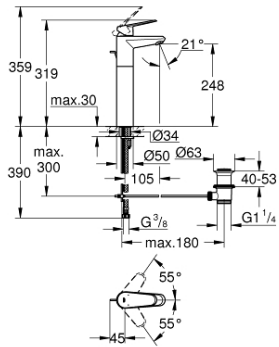

23 055 002 EURODISC COSMOPOLITAN VIPUHANA PESUALTAALLE, DN 15 XL-KOKO

TUOTESELOSTE

- Colour: chrome
- Yksi asennusreikä
- Metallikahva
- Erillisille pesualtaille
- GROHE SilkMove 35 mm:n keraaminen säätöosa
- Säädettävä virtaaman rajoitus
- Säädettävä minimivirtaama 2,5 l/min
- GROHE LongLife viimeistely
- GROHE FastFixation -asennusjärjestelmä; keskitetyllä tuella
- Poresuutin
- Vipupohjaventtiili 1 1/4"
- Joustavat liitosletkut
- Valinnainen lämpötilanrajoitin (46 375)
- Ääniluokka I (merkintä DIN 4109 -hyväksynnästä)

23 055 002 EURODISC COSMOPOLITAN VIPUHANA PESUALTAALLE, DN 15 XL-KOKO

VARAOSAT, maaliskuuta 2010 – now

- 1: Kahva (Tilausno. 46738000)
- 2: Kansi (Tilausno. 46492000)
- 3: Ruuvikytkentä (Tilausno. 46460000)
- 4: Kasetti (Tilausno. 46374000)
- 5: Pop-up rod (Tilausno. 46739000)
- 6: Poresuutin (Tilausno. 13929000)
- 7: Shank fastening assembly (Tilausno. 46645000)
- 8: Viemärlaitteet 1 1/4" (Tilausno. 28910000)
- 8.1: Tulppa (Tilausno. 07182000)
- 8.2: Epäkeskotanko (Tilausno. 07052000)
- 9: Lämpötilanrajoitin (Tilausno. 46375000)*
- 10: Holkkiavain (Tilausno. 19332000)*