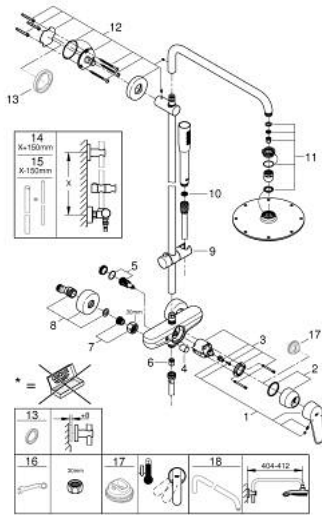

### TUOTESELOSTE

- Colour: chrome
- Sisältää:
- Vaakasuora kääntyvä 450 mm suihkuvarsi
- exposed single-lever shower mixer with diverter
- Mahdollistaa vaihdon tuotteeseen:
- Metallinen Rainshower Cosmopolitan 210 kattosuihku (28 368)
- Suihkukuvio: Rain
- maximum flow rate (at 3 bar): 16 l/min
- Varustettu palloniveellä
- Kääntökulma  $\pm 15^\circ$
- hand shower Euphoria Cosmopolitan Stick (27 400)
- Suihkukuvio: Rain
- max. virtaama (3 bar): 8.5 l/min
- Säädettävä korkeus käsisuihkulle liukuelementin avulla
- Silverflex suihkuletku 1750 mm 1/2" x 1/2" (28 388)
- maximum flow rate (at 3 bar): 16 l/min
- GROHE SilkMove 46 mm:n keraaminen säätöosa
- GROHE DreamSpray -teknologia saa veden virtaamaan tasaisesti kaikista suuttimista
- GROHE LongLife viimeistely
- GROHE SpeedClean-kalkinpoistojärjestelmä
- Inner WaterGuide - eristys suojaa pinnan kuumenemiselta
- TwistStop estää suihkuletkun kiertymisen
- Yhteensopiva suorälämmittimen kanssa jossa on vähintään 18 kW/h
- minimum flow rate 5 l/min.

### VARAOSAT, kesäkuuta 2017 – now

- 1: Kahva (Tilausno. 46743000)
- 2: Kansi (Tilausno. 46427000)
- 3: Kasetti (Tilausno. 46048000)
- 4: Vaihdinnuppi (Tilausno. 64309000)
- 5: Vaihdin (Tilausno. 48178000)
- 6: Yksisuuntaventtiili ½" (Tilausno. 08565000)
- 7: Ruuviliitäntä 1/2" (Tilausno. 45044000)
- 8: Epäkeskoliitin (Tilausno. 12662000)
- 9: Liukuosa (Tilausno. 12140000)
- 10: Poistovesikaivo (Tilausno. 0700200M)
- 11: Varaosasetti (Tilausno. 45933000)
- 12: Suihkutangon pidike (Tilausno. 48279000)
- 13: Seinäkiinnikkeen korotuspala