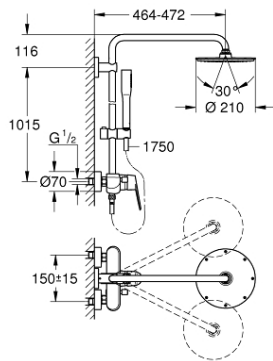

### TUOTESELOSTE

- Colour: chrome
- Sisältää:
- Vaakasuora kääntyvä 450 mm suihkuvarsi
- exposed single-lever shower mixer with diverter
- Mahdollistaa vaihdon tuotteeseen:
- Metallinen Rainshower Cosmopolitan 210 kattosuihku (28 368)
- Suihkukuvio: Rain
- maximum flow rate (at 3 bar): 16 l/min
- Varustettu palloniveellä
- Kääntökulma  $\pm 15^\circ$
- hand shower Euphoria Cosmopolitan Stick (27 400)
- Suihkukuvio: Rain
- max. virtaama (3 bar): 8.5 l/min
- Säädettävä korkeus käsisuihkulle liukuelementin avulla
- Silverflex suihkuletku 1750 mm 1/2" x 1/2" (28 388)
- maximum flow rate (at 3 bar): 16 l/min
- GROHE SilkMove 46 mm:n keraaminen säätöosa
- GROHE DreamSpray -teknologia saa veden virtaamaan tasaisesti kaikista suuttimista
- GROHE LongLife viimeistely
- GROHE SpeedClean-kalkinpoistojärjestelmä
- Inner WaterGuide - eristys suojaa pinnan kuumenemiselta
- TwistStop estää suihkuletkun kiertymisen
- Yhteensopiva suorälämmittimen kanssa jossa on vähintään 18 kW/h
- minimum flow rate 5 l/min.