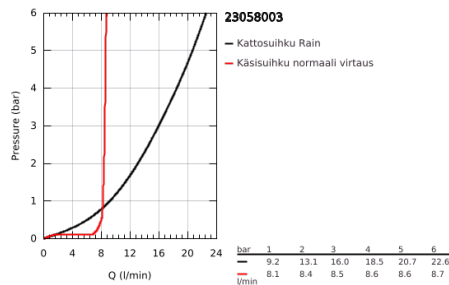

### TUOTESELOSTE

- Colour: chrome
- Sisältää:
- Vaakasuora kääntyvä 450 mm suihkuvarsi
- exposed single-lever shower mixer with diverter
- Mahdollistaa vaihdon tuotteeseen:
- Metallinen Rainshower Cosmopolitan 210 kattosuihku (28 368)
- Suihkukuvio: Rain
- maximum flow rate (at 3 bar): 16 l/min
- Varustettu palloniveellä
- Kääntökulma  $\pm 15^\circ$
- hand shower Euphoria Cosmopolitan Stick (27 400)
- Suihkukuvio: Rain
- max. virtaama (3 bar): 8.5 l/min
- Säädettävä korkeus käsisuihkulle liukuelementin avulla
- Silverflex suihkuletku 1750 mm 1/2" x 1/2" (28 388)
- maximum flow rate (at 3 bar): 16 l/min
- GROHE SilkMove 46 mm:n keraaminen säätöosa
- GROHE DreamSpray -teknologia saa veden virtaamaan tasaisesti kaikista suuttimista
- GROHE LongLife viimeistely
- GROHE SpeedClean-kalkinpoistojärjestelmä
- Inner WaterGuide - eristys suojaa pinnan kuumenemiselta
- TwistStop estää suihkuletkun kiertymisen
- Yhteensopiva suorälämmittimen kanssa jossa on vähintään 18 kW/h
- minimum flow rate 5 l/min.