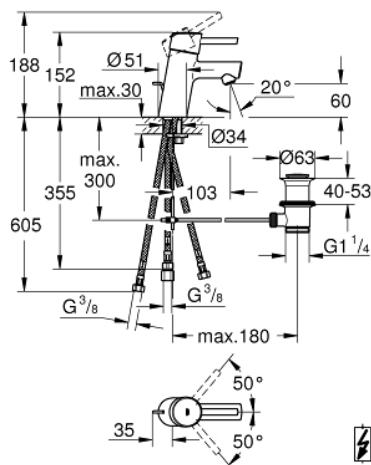

23 060 001 **CONCETTO VIPUHANA PESUALTAALLE, DN 15**  
**S-KOKO**

**TUOTESELOSTE**

- Colour: chrome
- Yksi asennusreikä
- Metallikahva
- GROHE SilkMove 35 mm:n keraaminen säätöosa
- Säädettävä virtaaman rajoitus
- GROHE LongLife viimeistely
- GROHE FastFixation -asennusjärjestelmä; keskitettyllä tuella
- poresuutin
- Vipupohjaventtiili 1 1/4"
- Joustavat liitosletkut
- avoimelle lämminvesiäiliölle
- Valinnainen lämpötilanrajoitin (46 375)
- Ääniluokka I (merkintä DIN 4109 -hyväksynnästä)

23 060 001 **CONCETTO VIPUHANA PESUALTAALLE, DN 15**  
**S-KOKO**

**VARAOSAT**, maaliskuuta 2010 – now

- 1: Kahva (Tilausno. 46755000)
  - 2: Ruuvikytkentä (Tilausno. 46460000)
  - 3: Kasetti (Tilausno. 46558000)
  - 4: Pop-up rod (Tilausno. 46739000)
  - 5: Poresuutin (Tilausno. 07757000)
  - 6: Shank fastening assembly (Tilausno. 46671000)
  - 7: Viemärlaitteet 1 1/4" (Tilausno. 28910000)
  - 7.1: Tulppa (Tilausno. 07182000)
  - 7.2: Epäkeskotanko (Tilausno. 07052000)
  - 8: Lämpötilanrajoitin (Tilausno. 46375000)\*
  - 9: Holkkiavain (Tilausno. 19332000)\*
  - 10: Asennustyökalu (Tilausno. 19017000)\*
- \* Erikoistarvikkeet