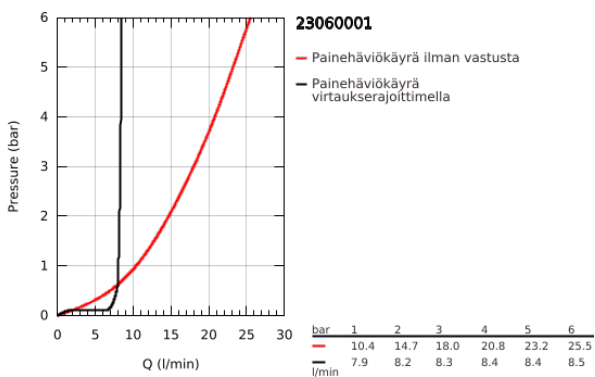

23 060 001 **CONCETTO VIPUHANA PESUALTAALLE, DN 15**  
**S-KOKO**

**TUOTESELOSTE**

- Colour: chrome
- Yksi asennusreikä
- Metallikahva
- GROHE SilkMove 35 mm:n keraaminen säätöosa
- Säädettävä virtaaman rajoitus
- GROHE LongLife viimeistely
- GROHE FastFixation -asennusjärjestelmä; keskitettyllä tuella
- poresuutin
- Vipupohjaventtiili 1 1/4"
- Joustavat liitosletkut
- avoimelle lämminvesiäiliölle
- Valinnainen lämpötilanrajoitin (46 375)
- Ääniluokka I (merkintä DIN 4109 -hyväksynnästä)