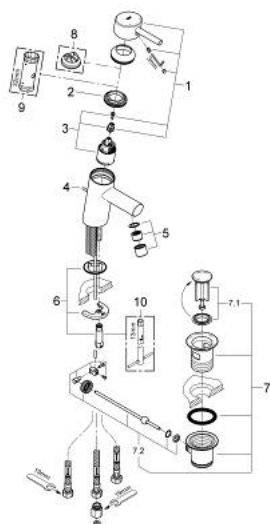

23 060 001 **CONCETTO VIPUHANA PESUALTAALLE, DN 15**  
**S-KOKO**

**TUOTESELOSTE**

- Colour: chrome
- Yksi asennusreikä
- Metallikahva
- GROHE SilkMove 35 mm:n keraaminen säätöosa
- Säädettävä virtaaman rajoitus
- GROHE LongLife viimeistely
- GROHE FastFixation -asennusjärjestelmä; keskitettyllä tuella
- poresuutin
- Vipupohjaventtiili 1 1/4"
- Joustavat liitosletkut
- avoimelle lämminvesiäiliölle
- Valinnainen lämpötilanrajoitin (46 375)
- Ääniluokka I (merkintä DIN 4109 -hyväksynnästä)

23 060 001 **CONCETTO VIPUHANA PESUALTAALLE, DN 15**  
**S-KOKO**

**VARAOSAT**, maaliskuuta 2010 – now

- 1: Kahva (Tilausno. 46755000)
  - 2: Ruuvikytkentä (Tilausno. 46460000)
  - 3: Kasetti (Tilausno. 46558000)
  - 4: Pop-up rod (Tilausno. 46739000)
  - 5: Poresuutin (Tilausno. 07757000)
  - 6: Shank fastening assembly (Tilausno. 46671000)
  - 7: Viemärlaitteet 1 1/4" (Tilausno. 28910000)
  - 7.1: Tulppa (Tilausno. 07182000)
  - 7.2: Epäkeskotanko (Tilausno. 07052000)
  - 8: Lämpötilanrajoitin (Tilausno. 46375000)\*
  - 9: Holkkiavain (Tilausno. 19332000)\*
  - 10: Asennustyökalu (Tilausno. 19017000)\*
- \* Erikoistarvikkeet