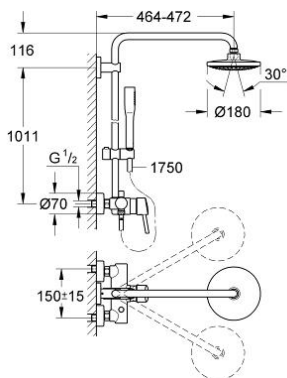

23 061 001 EUPHORIA CONCERTO SYSTEM 180 SUIHKUJÄRJESTELMÄ YKSIOTESEKOITTIMELLA SEINÄASENNUKSEEN

TUOTESELOSTE

- Colour: chrome
- Sisältää:
 - Vaakasuora kääntyvä 450 mm suihkuvarsi
 - exposed single-lever shower mixer with diverter
 - Mahdollistaa vaihdon tuotteeseen:
 - yläsuihku Euphoria Cosmopolitan (27 492 000)
 - Suihkukuvio: Rain
 - Varustettu pallonivelellä
 - Kääntökulma $\pm 15^\circ$
 - Euphoria Cosmopolitan-käsisuihku (27 400)
- Suihkun korkeus kädensuihkulle liukuelementin avulla (12 140 000)
- GROHE EcoJoy 9,5 l/min -virtauksenrajoitin
- GROHE SilkMove 46 mm:n keraaminen säätöosa
- GROHE DreamSpray -teknologia saa veden virtaamaan tasaisesti kaikista suuttimista
- GROHE LongLife viimeistely
- GROHE SpeedClean-kalkinpoistojärjestelmä
- Inner WaterGuide - eristys suojaa pinnan kuumenemiselta
- TwistStop estää suihkuletkun kiertymistä
- Yhteensopiva suorälämmittimen kanssa jossa on vähintään 18 kW/h
- Minimivirtausnopeus 7 l/min.
- Vähimmäispaine 1,0 baaria

23 061 001 EUPHORIA CONCETTO SYSTEM 180 SUIHKUJÄRJESTELMÄ YKSIOTESEKOITTIMELLA SEINÄASENNUKSEEN

VARAOSAT, maaliskuuta 2010 – now

- 1: Kahva (Tilausno. 46723000)
- 2: Kansi (Tilausno. 46025000)
- 3: Kasetti (Tilausno. 46048000)
- 4: Vaihdinnuppi (Tilausno. 64309000)
- 5: Vaihdin (Tilausno. 65655000)
- 6: Yksisuuntaventtiili 1/2" (Tilausno. 08565000)
- 7: Ruuviliitäntä 1/2" (Tilausno. 45044000)
- 8: Epäkeskoliitin (Tilausno. 12662000)
- 9: Liukuosa (Tilausno. 12140000)
- 10: Poistovesikaivo (Tilausno. 0700200M)
- 11: Poistovesikaivo (Tilausno. 48007000)
- 12: Kuitutiiviste Ø 18,5 x Ø 12 x 2 (Tilausno. 0138900M)
- 13: Seinäkiinnikkeen korotuspala