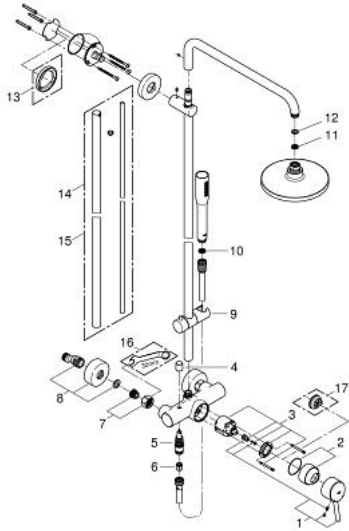

23 061 001 EUPHORIA CONCERTO SYSTEM 180 SUIHKUJÄRJESTELMÄ YKSIOTESEKOITTIMELLA SEINÄASENNUKSEEN

TUOTESELOSTE

- Colour: chrome
- Sisältää:
 - Vaakasuora kääntyvä 450 mm suihkuvarsi
 - exposed single-lever shower mixer with diverter
 - Mahdollistaa vaihdon tuotteeseen:
 - yläsuihku Euphoria Cosmopolitan (27 492 000)
 - Suihkukuvio: Rain
 - Varustettu pallonivelellä
 - Kääntökulma $\pm 15^\circ$
 - Euphoria Cosmopolitan-käsisuihku (27 400)
- Suihkun korkeus kädensuihkulle liukuelementin avulla (12 140 000)
- GROHE EcoJoy 9,5 l/min -virtauksenrajoitin
- GROHE SilkMove 46 mm:n keraaminen säätöosa
- GROHE DreamSpray -teknologia saa veden virtaamaan tasaisesti kaikista suuttimista
- GROHE LongLife viimeistely
- GROHE SpeedClean-kalkinpoistojärjestelmä
- Inner WaterGuide - eristys suojaa pinnan kuumenemiselta
- TwistStop estää suihkuletkun kiertymistä
- Yhteensopiva suorälämmittimen kanssa jossa on vähintään 18 kW/h
- Minimivirtausnopeus 7 l/min.
- Vähimmäispaine 1,0 baaria

23 061 001 EUPHORIA CONCETTO SYSTEM 180 SUIHKUJÄRJESTELMÄ YKSIOTESEKOITTIMELLA SEINÄASENNUKSEEN

VARAOSAT, maaliskuuta 2010 – now

- 1: Kahva (Tilausno. 46723000)
- 2: Kansi (Tilausno. 46025000)
- 3: Kasetti (Tilausno. 46048000)
- 4: Vaihdinnuppi (Tilausno. 64309000)
- 5: Vaihdin (Tilausno. 65655000)
- 6: Yksisuuntaventtiili 1/2" (Tilausno. 08565000)
- 7: Ruuviliitäntä 1/2" (Tilausno. 45044000)
- 8: Epäkeskoliitin (Tilausno. 12662000)
- 9: Liukuosa (Tilausno. 12140000)
- 10: Poistovesikaivo (Tilausno. 0700200M)
- 11: Poistovesikaivo (Tilausno. 48007000)
- 12: Kuitutiiviste Ø 18,5 x Ø 12 x 2 (Tilausno. 0138900M)
- 13: Seinäkiinnikkeen korotuspala