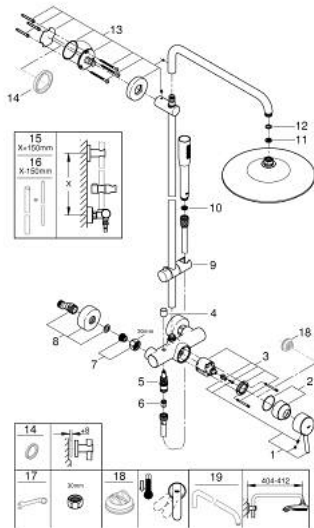

23 061 002 EUPHORIA CONCETTO SYSTEM 260 SUIHKUJÄRJESTELMÄ YKSIOTESEKOITTIMELLA SEINÄASENNUKSEEN

TUOTESELOSTE

- Colour: chrome
- Sisältää:
 - Vaakasuora kääntyvä 450 mm suihkuvarsi
 - exposed single-lever shower mixer with diverter
 - Mahdollistaa vaihdon tuotteeseen:
 - Kattosuihku Euphoria 260 (26 457)
 - Suihkutustapaa: Rain, SmartRain, Jet
 - Varustettu pallonivelellä
 - Kääntökulma $\pm 15^\circ$
 - hand shower Euphoria Cosmopolitan Stick (27 400)
 - Suihkukuvio: Rain
 - Säädettävä korkeus käsisuihkulle liukuelementin avulla
 - Silverflex suihkuletku 1750 mm 1/2" x 1/2" (28 388)
 - GROHE EcoJoy 9,5 l/min -virtauksenrajoitin
 - GROHE SilkMove 46 mm:n keraaminen säätöosa
 - GROHE DreamSpray -teknologia saa veden virtaamaan tasaisesti kaikista suuttimista
 - GROHE LongLife viimeistely
 - GROHE SpeedClean-kalkinpoistojärjestelmä
 - Inner WaterGuide - eristys suojaa pinnan kuumenemiselta
 - TwistStop estää suihkuletkun kiertymistä
 - Yhteensopiva suorälämmittimen kanssa jossa on vähintään 18 kW/h
 - Minimivirtausnopeus 7 l/min.

23 061 002 EUPHORIA CONCETTO SYSTEM 260 SUIHKUJÄRJESTELMÄ YKSIOTESEKOITTIMELLA SEINÄASENNUKSEEN

VARAOSAT, lokakuuta 2016 – now

- 1: Kahva (Tilausno. 46723000)
- 2: Kansi (Tilausno. 46025000)
- 3: Kasetti (Tilausno. 46048000)
- 4: Vaihdinnuppi (Tilausno. 64309000)
- 5: Vaihdin (Tilausno. 65655000)
- 6: Yksisuuntaventtiili 1/2" (Tilausno. 08565000)
- 7: Ruuviliitäntä 1/2" (Tilausno. 45044000)
- 7.1: Tiiviste Ø 15 x Ø 2 (Tilausno. 0311900M)
- 8: Epäkeskoliitin (Tilausno. 12662000)
- 9: Liukuosa (Tilausno. 12140000)
- 10: Poistovesikaivo (Tilausno. 0700200M)
- 11: Poistovesikaivo (Tilausno. 48007000)
- 12: Kuitutiiviste Ø 18,5 x Ø 12 x 2 (Tilausno. 0138900M)
- 13: Suihkutangon pidike (Tilausno. 48279000)
- 14: Seinäkiinnikkeen korotuspala