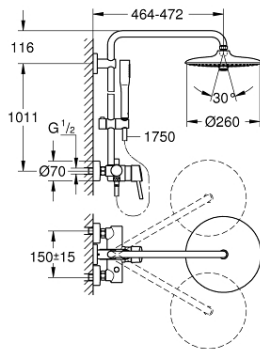

23 061 002 EUPHORIA CONCETTO SYSTEM 260 SUIHKUJÄRJESTELMÄ YKSIOTESEKOITTIMELLA SEINÄASENNUKSEEN

TUOTESELOSTE

- Colour: chrome
- Sisältää:
 - Vaakasuora kääntyvä 450 mm suihkuvarsi
 - exposed single-lever shower mixer with diverter
 - Mahdollistaa vaihdon tuotteeseen:
 - Kattosuihku Euphoria 260 (26 457)
 - Suihkutustapaa: Rain, SmartRain, Jet
 - Varustettu pallonivelellä
 - Kääntökulma $\pm 15^\circ$
 - hand shower Euphoria Cosmopolitan Stick (27 400)
 - Suihkukuvio: Rain
 - Säädettävä korkeus käsisuihkulle liukuelementin avulla
 - Silverflex suihkuletku 1750 mm 1/2" x 1/2" (28 388)
 - GROHE EcoJoy 9,5 l/min -virtauksenrajoitin
 - GROHE SilkMove 46 mm:n keraaminen säätöosa
 - GROHE DreamSpray -teknologia saa veden virtaamaan tasaisesti kaikista suuttimista
 - GROHE LongLife viimeistely
 - GROHE SpeedClean-kalkinpoistojärjestelmä
 - Inner WaterGuide - eristys suojaa pinnan kuumenemiselta
 - TwistStop estää suihkuletkun kiertymistä
 - Yhteensopiva suorälämmittimen kanssa jossa on vähintään 18 kW/h
 - Minimivirtausnopeus 7 l/min.

23 061 002 EUPHORIA CONCETTO SYSTEM 260 SUIHKUJÄRJESTELMÄ YKSIOTESEKOITTIMELLA SEINÄASENNUKSEEN

VARAOSAT, lokakuuta 2016 – now

- 1: Kahva (Tilausno. 46723000)
- 2: Kansi (Tilausno. 46025000)
- 3: Kasetti (Tilausno. 46048000)
- 4: Vaihdinnuppi (Tilausno. 64309000)
- 5: Vaihdin (Tilausno. 65655000)
- 6: Yksisuuntaventtiili 1/2" (Tilausno. 08565000)
- 7: Ruuviliitäntä 1/2" (Tilausno. 45044000)
- 7.1: Tiiviste Ø 15 x Ø 2 (Tilausno. 0311900M)
- 8: Epäkeskoliitin (Tilausno. 12662000)
- 9: Liukuosa (Tilausno. 12140000)
- 10: Poistovesikaivo (Tilausno. 0700200M)
- 11: Poistovesikaivo (Tilausno. 48007000)
- 12: Kuitutiiviste Ø 18,5 x Ø 12 x 2 (Tilausno. 0138900M)
- 13: Suihkutangon pidike (Tilausno. 48279000)
- 14: Seinäkiinnikkeen korotuspala