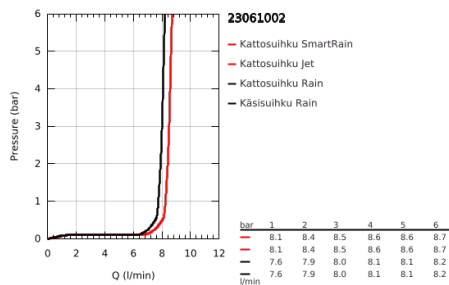

23 061 002 EUPHORIA CONCETTO SYSTEM 260 SUIHKUJÄRJESTELMÄ YKSIOTESEKOITTIMELLA SEINÄASENNUKSEEN

TUOTESELOSTE

- Colour: chrome
- Sisältää:
 - Vaakasuora kääntyvä 450 mm suihkuvarsi
 - exposed single-lever shower mixer with diverter
 - Mahdollistaa vaihdon tuotteeseen:
 - Kattosuihku Euphoria 260 (26 457)
 - Suihkutustapaa: Rain, SmartRain, Jet
 - Varustettu pallonivelellä
 - Kääntökulma $\pm 15^\circ$
 - hand shower Euphoria Cosmopolitan Stick (27 400)
 - Suihkukuvio: Rain
 - Säädettävä korkeus käsisuihkulle liukuelementin avulla
 - Silverflex suihkuletku 1750 mm 1/2" x 1/2" (28 388)
 - GROHE EcoJoy 9,5 l/min -virtauksenrajoitin
 - GROHE SilkMove 46 mm:n keraaminen säätöosa
 - GROHE DreamSpray -teknologia saa veden virtaamaan tasaisesti kaikista suuttimista
 - GROHE LongLife viimeistely
 - GROHE SpeedClean-kalkinpoistojärjestelmä
 - Inner WaterGuide - eristys suojaa pinnan kuumenemiselta
 - TwistStop estää suihkuletkun kiertymistä
 - Yhteensopiva suorälämmittimen kanssa jossa on vähintään 18 kW/h
 - Minimivirtausnopeus 7 l/min.