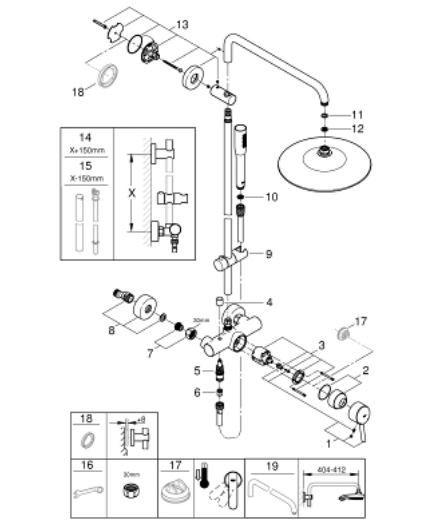

VARAOSAT, tammikuuta 2020 – now

- 1: Kahva (Tilausno. 46723000)
- 2: Kansi (Tilausno. 46025000)
- 3: Kasetti (Tilausno. 46048000)
- 4: Vaihinnuppi (Tilausno. 64309000)
- 5: Vaihdin (Tilausno. 65655000)
- 6: Yksisuuntaventtiili ½" (Tilausno. 08565000)
- 7: Ruuviliitäntä 1/2" (Tilausno. 45044000)
- 7.1: Tiiviste Ø 15 x Ø 2 (Tilausno. 0311900M)
- 8: Epäkeskoliitin (Tilausno. 12662000)
- 9: Liukuosa (Tilausno. 12140000)
- 10: Poistovesikaivo (Tilausno. 0700200M)
- 11: Kuitutiiviste Ø 18,5 x Ø 12 x 2 (Tilausno. 0138900M)
- 12: Poistovesikaivo (Tilausno. 48007000)
- 13: Suihkutangon pidike (Tilausno. 48279000)
- 14: Suihkujärjestelmän putki jälkiasennukseen (Tilausno. 48514000)*
- 15: Suihkujärjestelmän putki jälkiasennukseen (Tilausno. 48515000)*
- 16: Erikoiskiristin (Tilausno. 19377000)*
- 17: Lämpötilanrajoitin (Tilausno. 46375000)*
- 18: Suihkujärjestelmän putki jälkiasennukseen (Tilausno. 48054000)*
- 19: Suihkuvarsi suihkujärjestelmiin (Tilausno. 14047000)*