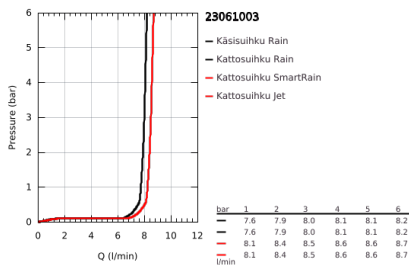

23 061 003 EUPHORIA SYSTEM 260 SUIHKUJÄRJESTELMÄ YKSIOTESEKOITTIMELLA SEINÄASENNUKSEEN

TUOTESELOSTE (1/2)

- Colour: chrome
- Sisältää:
 - Vaakasuora kääntyvä 450 mm suihkuvarsi
 - exposed single-lever shower mixer with diverter
 - Mahdollistaa vaihdon tuotteeseen:
 - Kattosuihku Euphoria 260 (26 457)
 - Suihkutustapaa: Rain, SmartRain, Jet
 - max. virtaama (3 bar): 8.5 l/min
 - Varustettu pallonivelellä
 - Kääntökulma $\pm 15^\circ$
- hand shower Euphoria Cosmopolitan Stick (27 400)
- Suihkukuvio: Rain
- max. virtaama (3 bar): 8.5 l/min
- Säädettävä korkeus käsisuihkulle liukuelementin avulla
- Silverflex suihkuletku 1750 mm 1/2" x 1/2" (28 388)
- GROHE SilkMove 46 mm:n keraaminen säätöosa
- GROHE DreamSpray -teknologia saa veden virtaamaan tasaisesti kaikista suuttimista
- GROHE LongLife viimeistely
- GROHE EcoJoy-teknologia pienempään vedenkulutukseen ja täydelliseen suihkuun
- Flexible Installation - (säädettävä yläkiinnike olemassa oleviin porausreikiin)
- Inner WaterGuide - eristys suojaa pinnan kuumenemiselta
- GROHE SpeedClean-kalkinpoistojärjestelmä
- TwistStop estää suihkuletkun kiertymisen
- Yhteensopiva suorälämmittimen kanssa jossa on vähintään 18 kW/h
- Minimivirtausnopeus 7 l/min.
- Vähimmäispaine 1,0 baaria