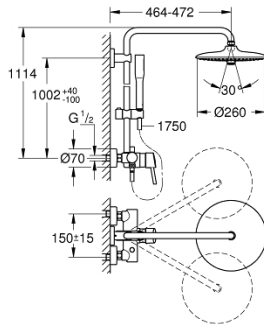

23 061 003 EUPHORIA SYSTEM 260 SUIHKUJÄRJESTELMÄ YKSIOTESEKOITTIMELLA SEINÄASENNUKSEEN

TUOTESELOSTE (1/2)

- Colour: chrome
- Sisältää:
 - Vaakasuora kääntyvä 450 mm suihkuvarsi
 - exposed single-lever shower mixer with diverter
 - Mahdollistaa vaihdon tuotteeseen:
 - Kattosuihku Euphoria 260 (26 457)
 - Suihkutustapaa: Rain, SmartRain, Jet
 - max. virtaama (3 bar): 8.5 l/min
 - Varustettu pallonivelellä
 - Kääntökulma $\pm 15^\circ$
- hand shower Euphoria Cosmopolitan Stick (27 400)
- Suihkukuvio: Rain
- max. virtaama (3 bar): 8.5 l/min
- Säädettävä korkeus käsisuihkulle liukuelementin avulla
- Silverflex suihkuletku 1750 mm 1/2" x 1/2" (28 388)
- GROHE SilkMove 46 mm:n keraaminen säätöosa
- GROHE DreamSpray -teknologia saa veden virtaamaan tasaisesti kaikista suuttimista
- GROHE LongLife viimeistely
- GROHE EcoJoy-teknologia pienempään vedenkulutukseen ja täydelliseen suihkuun
- Flexible Installation - (säädettävä yläkiinnike olemassa oleviin porausreikiin)
- Inner WaterGuide - eristys suojaa pinnan kuumenemiselta
- GROHE SpeedClean-kalkinpoistojärjestelmä
- TwistStop estää suihkuletkun kiertymisen
- Yhteensopiva suorälämmittimen kanssa jossa on vähintään 18 kW/h
- Minimivirtausnopeus 7 l/min.
- Vähimmäispaine 1,0 baaria