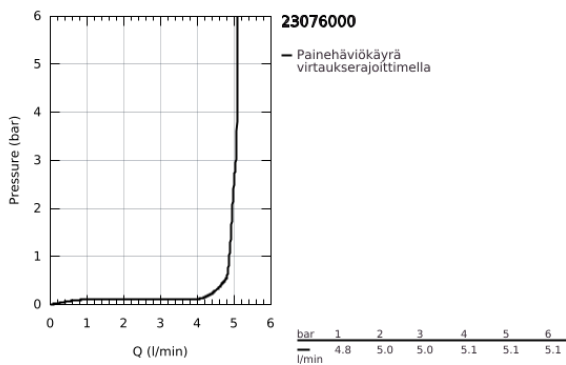

## 23 076 000 ALLURE <H3>YKSIOTEPESUALLASSEKOITIN 1/2" L-KOKO</H3>

### TUOTESELOSTE

- Colour: chrome
- Yksi asennusreikä
- GROHE SilkMove 28 mm:n keraaminen säätöosa
- GROHE LongLife viimeistely
- 6.0 l/min flow limiter
- Pika-asennusjärjestelmä
- Poresuutin
- U-juoksuputki
- ilman vipupohjajaventtiiliä
- Joustavat liitosletkut