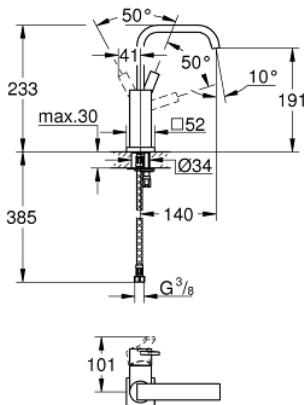

## 23 076 000 ALLURE <H3>YKSIOTEPESUALLASSEKOITIN 1/2" L-KOKO</H3>

### TUOTESELOSTE

- Colour: chrome
- Yksi asennusreikä
- GROHE SilkMove 28 mm:n keraaminen säätöosa
- GROHE LongLife viimeistely
- 6.0 l/min flow limiter
- Pika-asennusjärjestelmä
- Poresuutin
- U-juoksuputki
- ilman vipupohjajaventtiiliä
- Joustavat liitosletkut