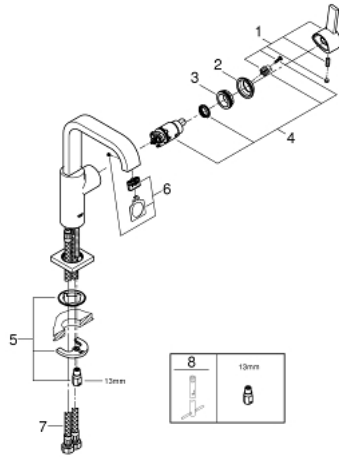

## 23 076 000 ALLURE <H3>YKSIOTEPESUALLASSEKOITIN 1/2" L-KOKO</H3>

### TUOTESELOSTE

- Colour: chrome
- Yksi asennusreikä
- GROHE SilkMove 28 mm:n keraaminen säätöosa
- GROHE LongLife viimeistely
- 6.0 l/min flow limiter
- Pika-asennusjärjestelmä
- Poresuutin
- U-juoksuputki
- ilman vipupohjajaventtiiliä
- Joustavat liitosletkut

### VARAOSAT, elokuuta 2016 – now

- 1: Kahva (Tilausno. 46610000)
  - 2: Kansi (Tilausno. 46581000)
  - 3: Asennusrengas (Tilausno. 07419000)
  - 4: Kasetti (Tilausno. 46580000)
  - 5: Shank fastening assembly (Tilausno. 46671000)
  - 6: Poresuutin (Tilausno. 13220000)
  - 7: Paineletku (Tilausno. 46255000)
  - 8: Asennustyökalu (Tilausno. 19017000)\*
- \* Erikoistarvikkeet