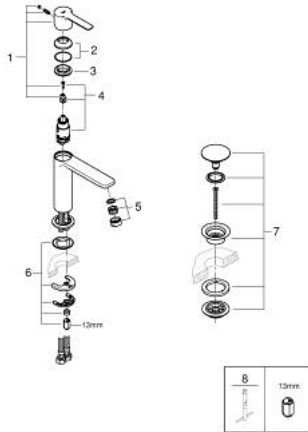

23 106 243 1 **LINEARE VIPUHANA PESUALTAALLE, DN 15**
S-KOKO

TUOTESELOSTE

- Colour: matte black
- Yksi asennusreikä
- Metallikahva
- GROHE SilkMove 28 mm:n keraaminen säätöosa
- Lämpötilarajoitin
- GROHE EcoJoy-tekniologia pienempään vedenkulutukseen ja täydelliseen suihkuun
- maximum flow rate (at 3 bar): 5 l/min
- SpeedClean poresuutin
- GROHE FastFixation Plus -asennusjärjestelmä
- Sileä pinta pop-up pohjaventtiilillä
- Joustavat liitosletkut

23 106 243 1 LINEARE VIPUHANA PESUALTAALLE, DN 15
S-KOKO

VARAOSAT, toukokuuta 2024 – now

1: lever (Tilausno. 469802430)

2: Kansi (Tilausno. 465812430)

3: Asennusrenkas (Tilausno. 07419000)

4: Kasetti (Tilausno. 46580000)

5: Poresuutin (Tilausno. 481592430)

6: Shank fastening assembly (Tilausno. 46645000)

7: Push-open venttiili pesualtaalle (Tilausno. 658072430)

8: Asennustyökalu (Tilausno. 19017000)*

* Erikoistarvikkeet