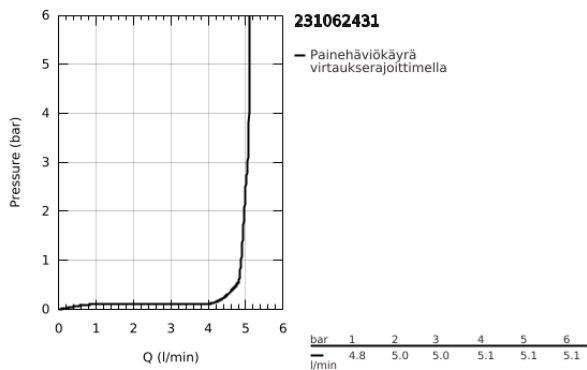

23 106 243 1 **LINEARE VIPUHANA PESUALTAALLE, DN 15**
S-KOKO

TUOTESELOSTE

- Colour: matte black
- Yksi asennusreikä
- Metallikahva
- GROHE SilkMove 28 mm:n keraaminen säätöosa
- Lämpötilarajoitin
- GROHE EcoJoy-tekniologia pienempään vedenkulutukseen ja täydelliseen suihkuun
- maximum flow rate (at 3 bar): 5 l/min
- SpeedClean poresuutin
- GROHE FastFixation Plus -asennusjärjestelmä
- Sileä pinta pop-up pohjaventtiilillä
- Joustavat liitosletkut