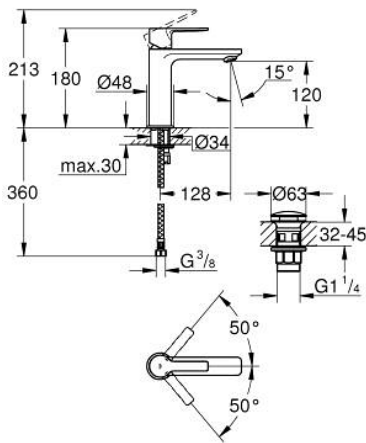

23 106 243 1 **LINEARE VIPUHANA PESUALTAALLE, DN 15**
S-KOKO

TUOTESELOSTE

- Colour: matte black
- Yksi asennusreikä
- Metallikahva
- GROHE SilkMove 28 mm:n keraaminen säätöosa
- Lämpötilarajoitin
- GROHE EcoJoy-tekniologia pienempään vedenkulutukseen ja täydelliseen suihkuun
- maximum flow rate (at 3 bar): 5 l/min
- SpeedClean poresuutin
- GROHE FastFixation Plus -asennusjärjestelmä
- Sileä pinta pop-up pohjaventtiilillä
- Joustavat liitosletkut

23 106 243 1 LINEARE VIPUHANA PESUALTAALLE, DN 15
S-KOKO

VARAOSAT, toukokuuta 2024 – now

1: lever (Tilausno. 469802430)

2: Kansi (Tilausno. 465812430)

3: Asennusrenkas (Tilausno. 07419000)

4: Kasetti (Tilausno. 46580000)

5: Poresuutin (Tilausno. 481592430)

6: Shank fastening assembly (Tilausno. 46645000)

7: Push-open venttiili pesualtaalle (Tilausno. 658072430)

8: Asennustyökalu (Tilausno. 19017000)*

* Erikoistarvikkeet