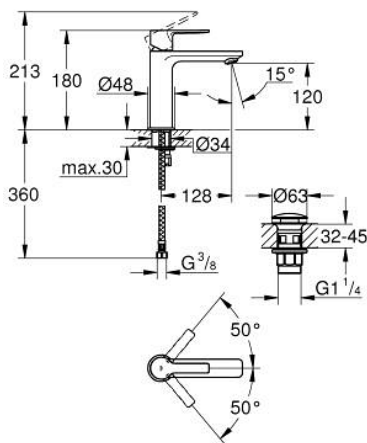

## 23 106 AL1 LINEARE VIPUHANA PESUALTAALLE, DN 15 S-KOKO

### TUOTESELOSTE

- Colour: Brushed Hard Graphite
- Yksi asennusreikä
- Metallikahva
- GROHE SilkMove 28 mm:n keraaminen säätöosa
- Lämpötilarajoin
- GROHE LongLife -viimeistely
- GROHE EcoJoy-teknologia pienempään vedenkulutukseen ja täydelliseen suihkuun
- maximum flow rate (at 3 bar): 5 l/min
- SpeedClean poresuutin
- GROHE FastFixation Plus -asennusjärjestelmä
- Sileä pinta pop-up pohjaventtiilillä
- Joustavat liitosletkut

### VARAOSAT, maaliskuuta 2019 – now

- 1: Kahva (Tilausno. 46980AL0)
  - 2: Kansi (Tilausno. 46581AL0)
  - 3: Asennusrengas (Tilausno. 07419000)
  - 4: Kasetti (Tilausno. 46580000)
  - 5: Poresuutin (Tilausno. 48159AL0)
  - 6: Shank fastening assembly (Tilausno. 46645000)
  - 7: Push-open venttiili pesualtaalle (Tilausno. 65807AL0)
  - 8: Asennustyökalu (Tilausno. 19017000)\*
- \* Erikoistarvikkeet