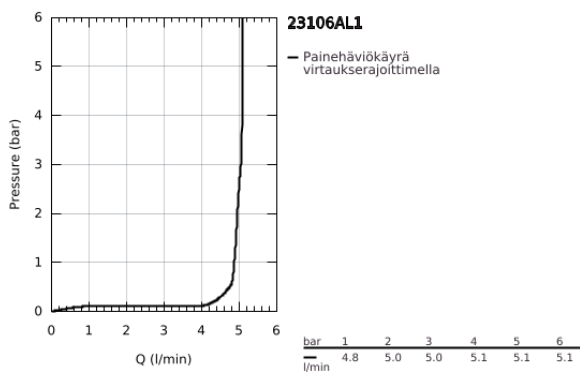

## 23 106 AL1 LINEARE VIPUHANA PESUALTAALLE, DN 15 S-KOKO

### TUOTESELOSTE

- Colour: Brushed Hard Graphite
- Yksi asennusreikä
- Metallikahva
- GROHE SilkMove 28 mm:n keraaminen säätöosa
- Lämpötilarajoin
- GROHE LongLife -viimeistely
- GROHE EcoJoy-teknologia pienempään vedenkulutukseen ja täydelliseen suihkuun
- maximum flow rate (at 3 bar): 5 l/min
- SpeedClean poresuutin
- GROHE FastFixation Plus -asennusjärjestelmä
- Sileä pinta pop-up pohjaventtiilillä
- Joustavat liitosletkut