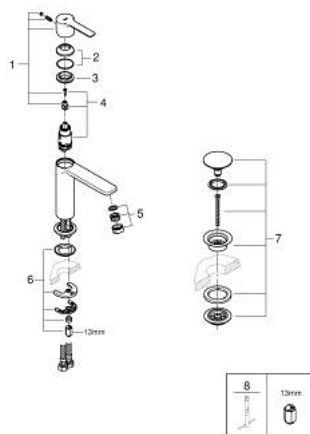

## 23 106 AL1 LINEARE VIPUHANA PESUALTAALLE, DN 15 S-KOKO

### TUOTESELOSTE

- Colour: Brushed Hard Graphite
- Yksi asennusreikä
- Metallikahva
- GROHE SilkMove 28 mm:n keraaminen säätöosa
- Lämpötilarajoin
- GROHE LongLife -viimeistely
- GROHE EcoJoy-teknologia pienempään vedenkulutukseen ja täydelliseen suihkuun
- maximum flow rate (at 3 bar): 5 l/min
- SpeedClean poresuutin
- GROHE FastFixation Plus -asennusjärjestelmä
- Sileä pinta pop-up pohjaventtiilillä
- Joustavat liitosletkut

### VARAOSAT, maaliskuuta 2019 – now

- 1: Kahva (Tilausno. 46980AL0)
  - 2: Kansi (Tilausno. 46581AL0)
  - 3: Asennusrengas (Tilausno. 07419000)
  - 4: Kasetti (Tilausno. 46580000)
  - 5: Poresuutin (Tilausno. 48159AL0)
  - 6: Shank fastening assembly (Tilausno. 46645000)
  - 7: Push-open venttiili pesualtaalle (Tilausno. 65807AL0)
  - 8: Asennustyökalu (Tilausno. 19017000)\*
- \* Erikoistarvikkeet