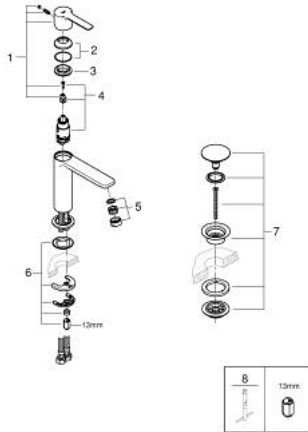

### TUOTESELOSTE

- Colour: Brushed Warm Sunset
- Yksi asennusreikä
- Metallikahva
- GROHE SilkMove 28 mm:n keraaminen säätöosa
- Lämpötilarajoin
- GROHE LongLife -viimeistely
- GROHE EcoJoy-teknologia pienempään vedenkulutukseen ja täydelliseen suihkuun
- maximum flow rate (at 3 bar): 5 l/min
- SpeedClean poresuutin
- GROHE FastFixation Plus -asennusjärjestelmä
- Sileä pinta pop-up pohjaventtiilillä
- Joustavat liitosletkut

### VARAOSAT, marraskuuta 2024 – now

1: lever (Tilausno. 46980DL0)

2: Kansi (Tilausno. 46581DL0)

3: Asennusrenkas (Tilausno. 07419000)

4: Kasetti (Tilausno. 46580000)

5: flow control (Tilausno. 48159DL0)

6: Shank fastening assembly (Tilausno. 46645000)

7: Push-open venttiili pesualtaalle (Tilausno. 65807DL0)

8: Asennustyökalu (Tilausno. 19017000)\*

\* Erikoistarvikkeet