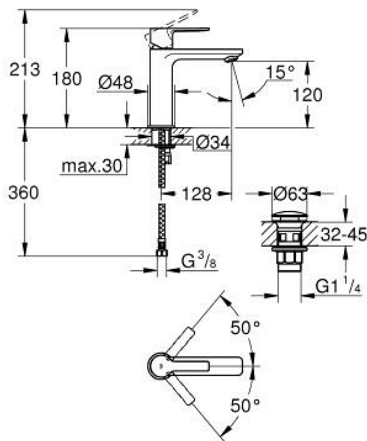

## 23 106 DL1 LINEARE VIPUHANA PESUALTAALLE, DN 15 S-KOKO

### TUOTESELOSTE

- Colour: Brushed Warm Sunset
- Yksi asennusreikä
- Metallikahva
- GROHE SilkMove 28 mm:n keraaminen säätöosa
- Lämpötilarajoin
- GROHE LongLife -viimeistely
- GROHE EcoJoy-teknologia pienempään vedenkulutukseen ja täydelliseen suihkuun
- maximum flow rate (at 3 bar): 5 l/min
- SpeedClean poresuutin
- GROHE FastFixation Plus -asennusjärjestelmä
- Sileä pinta pop-up pohjaventtiilillä
- Joustavat liitosletkut

### VARAOSAT, marraskuuta 2024 – now

1: lever (Tilausno. 46980DL0)

2: Kansi (Tilausno. 46581DL0)

3: Asennusrenkas (Tilausno. 07419000)

4: Kasetti (Tilausno. 46580000)

5: flow control (Tilausno. 48159DL0)

6: Shank fastening assembly (Tilausno. 46645000)

7: Push-open venttiili pesualtaalle (Tilausno. 65807DL0)

8: Asennustyökalu (Tilausno. 19017000)\*

\* Erikoistarvikkeet