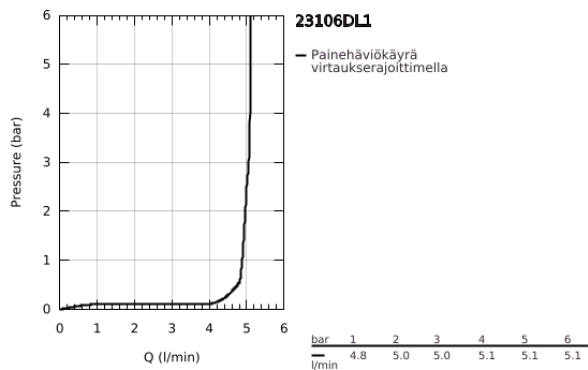

## 23 106 DL1 LINEARE VIPUHANA PESUALTAALLE, DN 15 S-KOKO

### TUOTESELOSTE

- Colour: Brushed Warm Sunset
- Yksi asennusreikä
- Metallikahva
- GROHE SilkMove 28 mm:n keraaminen säätöosa
- Lämpötilarajoin
- GROHE LongLife -viimeistely
- GROHE EcoJoy-teknologia pienempään vedenkulutukseen ja täydelliseen suihkuun
- maximum flow rate (at 3 bar): 5 l/min
- SpeedClean poresuutin
- GROHE FastFixation Plus -asennusjärjestelmä
- Sileä pinta pop-up pohjaventtiilillä
- Joustavat liitosletkut