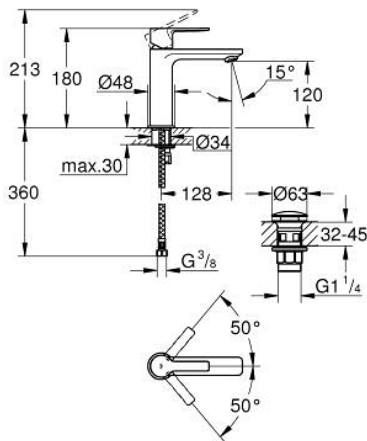

## 23 106 GN1 LINEARE VIPUHANA PESUALTAALLE, DN 15 S-KOKO

### TUOTESELOSTE

- Colour: Brushed Cool Sunrise
- Yksi asennusreikä
- Metallikahva
- GROHE SilkMove 28 mm:n keraaminen säätöosa
- Lämpötilarajoin
- GROHE LongLife -viimeistely
- GROHE EcoJoy-teknologia pienempään vedenkulutukseen ja täydelliseen suihkuun
- maximum flow rate (at 3 bar): 5 l/min
- SpeedClean poresuutin
- GROHE FastFixation Plus -asennusjärjestelmä
- Sileä pinta pop-up pohjaventtiilillä
- Joustavat liitosletkut

### VARAOSAT, marraskuuta 2024 – now

- 1: lever (Tilausno. 46980GN0)
  - 2: Kansi (Tilausno. 46581GN0)
  - 3: Asennusrenkas (Tilausno. 07419000)
  - 4: Kasetti (Tilausno. 46580000)
  - 5: flow control (Tilausno. 48159GN0)
  - 6: Shank fastening assembly (Tilausno. 46645000)
  - 7: Push-open venttiili pesualtaalle (Tilausno. 65807GN0)
  - 8: Asennustyökalu (Tilausno. 19017000)\*
- \* Erikoistarvikkeet