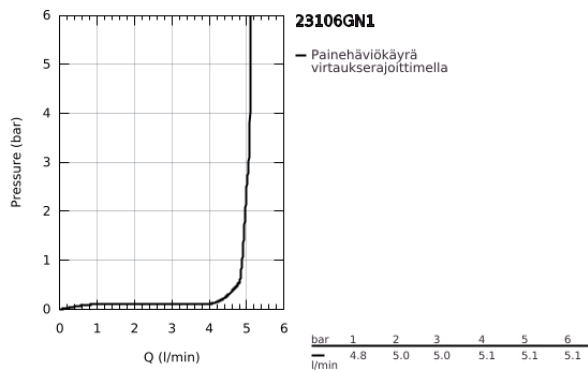

### TUOTESELOSTE

- Colour: Brushed Cool Sunrise
- Yksi asennusreikä
- Metallikahva
- GROHE SilkMove 28 mm:n keraaminen säätöosa
- Lämpötilarajoin
- GROHE LongLife -viimeistely
- GROHE EcoJoy-teknologia pienempään vedenkulutukseen ja täydelliseen suihkuun
- maximum flow rate (at 3 bar): 5 l/min
- SpeedClean poresuutin
- GROHE FastFixation Plus -asennusjärjestelmä
- Sileä pinta pop-up pohjaventtiilillä
- Joustavat liitosletkut