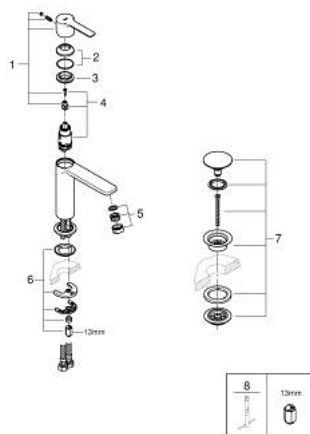

### TUOTESELOSTE

- Colour: Brushed Cool Sunrise
- Yksi asennusreikä
- Metallikahva
- GROHE SilkMove 28 mm:n keraaminen säätöosa
- Lämpötilarajoin
- GROHE LongLife -viimeistely
- GROHE EcoJoy-teknologia pienempään vedenkulutukseen ja täydelliseen suihkuun
- maximum flow rate (at 3 bar): 5 l/min
- SpeedClean poresuutin
- GROHE FastFixation Plus -asennusjärjestelmä
- Sileä pinta pop-up pohjaventtiilillä
- Joustavat liitosletkut

### VARAOSAT, marraskuuta 2024 – now

- 1: lever (Tilausno. 46980GN0)
  - 2: Kansi (Tilausno. 46581GN0)
  - 3: Asennusrenkas (Tilausno. 07419000)
  - 4: Kasetti (Tilausno. 46580000)
  - 5: flow control (Tilausno. 48159GN0)
  - 6: Shank fastening assembly (Tilausno. 46645000)
  - 7: Push-open venttiili pesualtaalle (Tilausno. 65807GN0)
  - 8: Asennustyökalu (Tilausno. 19017000)\*
- \* Erikoistarvikkeet