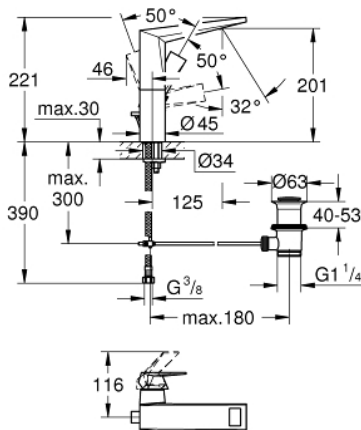

23 109 000 ALLURE BRILLIANT <H3>YKSIOTEPESUALLASSEKOITIN 1/2" L-KOKO</H3>

TUOTESELOSTE

- Colour: chrome
- Yksi asennusreikä
- GROHE SilkMove 28 mm:n keraaminen säätöosa
- Veden lämpötilan rajoitin
- GROHE LongLife viimeistely
- 5.0 l/min. virtauksenrajoitin
- GROHE FastFixation asennusjärjestelmä
- juoksuputki sisäänrakennetulla poresuuttimella
- Vipupohjajaventiili 1 1/4"
- Joustavat liitosletkut
- Vähimmäispaine 1,0 baaria

23 109 000 **ALLURE BRILLIANT <H3>YKSIOTEPESUALLASSEKOITIN 1/2" L-KOKO</H3>**

VARAOSAT, joulukuuta 2019 – now

- 1: Kahva (Tilausno. 46792000)
- 2: Asennusrenkas (Tilausno. 07419000)
- 3: Kasetti (Tilausno. 46963000)
- 4: Kansi (Tilausno. 46581000)
- 5: Race (Tilausno. 46794000)
- 6: Pop-up rod (Tilausno. 46787000)
- 7: Akselin kiinnityssarja (Tilausno. 48384000)
- 8: Viemärlaitteet 1 1/4" (Tilausno. 28910000)
- 8.1: Tulppa (Tilausno. 07182000)
- 8.2: Epäkeskotanko (Tilausno. 07052000)
- 9: Epäkeskotanko (Tilausno. 07341000)*