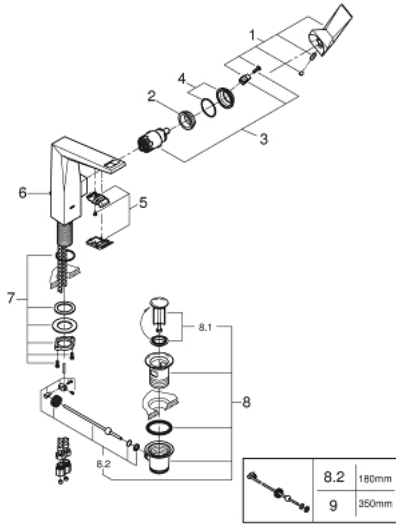

23 109 000 ALLURE BRILLIANT <H3>YKSIOTEPESUALLASSEKOITIN 1/2" L-KOKO</H3>

TUOTESELOSTE

- Colour: chrome
- Yksi asennusreikä
- GROHE SilkMove 28 mm:n keraaminen säätöosa
- Veden lämpötilan rajoitin
- GROHE LongLife viimeistely
- 5.0 l/min. virtauksenrajoitin
- GROHE FastFixation asennusjärjestelmä
- juoksuputki sisäänrakennetulla poresuuttimella
- Vipupohjajaventiili 1 1/4"
- Joustavat liitosletkut
- Vähimmäispaine 1,0 baaria

23 109 000 **ALLURE BRILLIANT <H3>YKSIOTEPESUALLASSEKOITIN 1/2" L-KOKO</H3>**

VARAOSAT, joulukuuta 2019 – now

- 1: Kahva (Tilausno. 46792000)
- 2: Asennusrenkas (Tilausno. 07419000)
- 3: Kasetti (Tilausno. 46963000)
- 4: Kansi (Tilausno. 46581000)
- 5: Race (Tilausno. 46794000)
- 6: Pop-up rod (Tilausno. 46787000)
- 7: Akselin kiinnityssarja (Tilausno. 48384000)
- 8: Viemärlaitteet 1 1/4" (Tilausno. 28910000)
- 8.1: Tulppa (Tilausno. 07182000)
- 8.2: Epäkeskotanko (Tilausno. 07052000)
- 9: Epäkeskotanko (Tilausno. 07341000)*