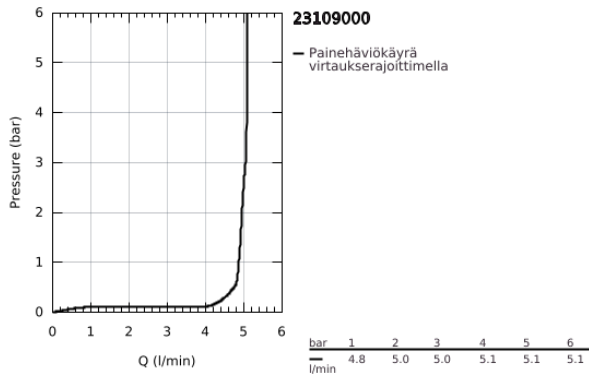

23 109 000 ALLURE BRILLIANT <H3>YKSIOTEPESUALLASSEKOITIN 1/2" L-KOKO</H3>

TUOTESELOSTE

- Colour: chrome
- Yksi asennusreikä
- GROHE SilkMove 28 mm:n keraaminen säätöosa
- Veden lämpötilan rajoitin
- GROHE LongLife viimeistely
- 5.0 l/min. virtauksenrajoitin
- GROHE FastFixation asennusjärjestelmä
- juoksuputki sisäänrakennetulla poresuuttimella
- Vipupohjajaventiili 1 1/4"
- Joustavat liitosletkut
- Vähimmäispaine 1,0 baaria