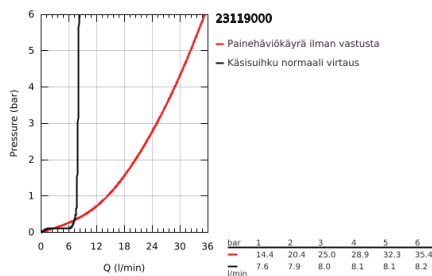

23 119 000 ALLURE BRILLIANT VIPUHANA AMMEELLE 1/2", LATTIA-ASENNUS

TUOTESELOSTE

- Colour: chrome
- Setti lopullista asennusta varten 45 984
- Ei piiloasennusosaa - tilattava erikseen
- GROHE SilkMove 46 mm:n keraaminen säätöosa
- GROHE LongLife viimeistely
- Automaattinen vaihdin: amme/suihku
- juoksuputki sisäänrakennetulla poresuuttimella
- ulkonema 270 mm
- Suihkuliitännässä (1/2") integroitu takaiskuventtiili
- Suihkupidikellä
- käsisuihku Euphoria Cube+
- suihkuletku 1250 mm, metalli
- Varustettu takaiskuventtiilillä