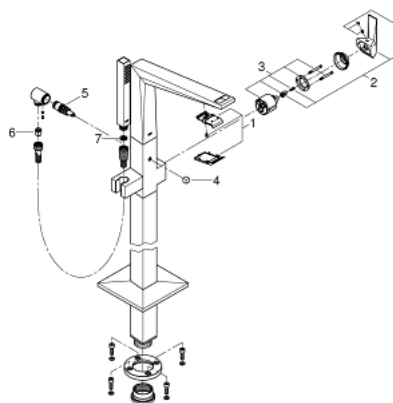

23 119 000 ALLURE BRILLIANT VIPUHANA AMMEELLE 1/2", LATTIA-ASENNUS

TUOTESELOSTE

- Colour: chrome
- Setti lopullista asennusta varten 45 984
- Ei piiloasennusosaa - tilattava erikseen
- GROHE SilkMove 46 mm:n keraaminen säätöosa
- GROHE LongLife viimeistely
- Automaattinen vaihdin: amme/suihku
- juoksuputki sisäänrakennetulla poresuuttimella
- ulkonema 270 mm
- Suihkuliitännässä (1/2") integroitu takaiskuventtiili
- Suihkupidikellä
- käsisuihku Euphoria Cube+
- suihkuletku 1250 mm, metalli
- Varustettu takaiskuventtiilillä

23 119 000 ALLURE BRILLIANT VIPUHANA AMMEELLE 1/2", LATTIA-ASENNUS

VARAOSAT, elokuuta 2016 – now

- 1: Race (Tilausno. 46803000)
- 2: Kahva (Tilausno. 46804000)
- 3: Kasetti (Tilausno. 46048000)
- 4: Vaihdinnappi (Tilausno. 46805000)
- 5: Vaihdin (Tilausno. 65655000)
- 6: Yksisuuntaventtiili 1/2" (Tilausno. 08565000)
- 7: Poistovesikaivo (Tilausno. 0700200M)