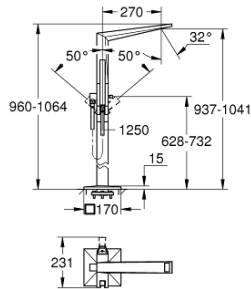

23 119 000 ALLURE BRILLIANT VIPUHANA AMMEELLE 1/2", LATTIA-ASENNUS

TUOTESELOSTE

- Colour: chrome
- Setti lopullista asennusta varten 45 984
- Ei piiloasennusosaa - tilattava erikseen
- GROHE SilkMove 46 mm:n keraaminen säätöosa
- GROHE LongLife viimeistely
- Automaattinen vaihdin: amme/suihku
- juoksuputki sisäänrakennetulla poresuuttimella
- ulkonema 270 mm
- Suihkuliitännässä (1/2") integroitu takaiskuventtiili
- Suihkupidikellä
- käsisuihku Euphoria Cube+
- suihkuletku 1250 mm, metalli
- Varustettu takaiskuventtiilillä

23 119 000 ALLURE BRILLIANT VIPUHANA AMMEELLE 1/2", LATTIA-ASENNUS

VARAOSAT, elokuuta 2016 – now

- 1: Race (Tilausno. 46803000)
- 2: Kahva (Tilausno. 46804000)
- 3: Kasetti (Tilausno. 46048000)
- 4: Vaihdinnappi (Tilausno. 46805000)
- 5: Vaihdin (Tilausno. 65655000)
- 6: Yksisuuntaventtiili 1/2" (Tilausno. 08565000)
- 7: Poistovesikaivo (Tilausno. 0700200M)