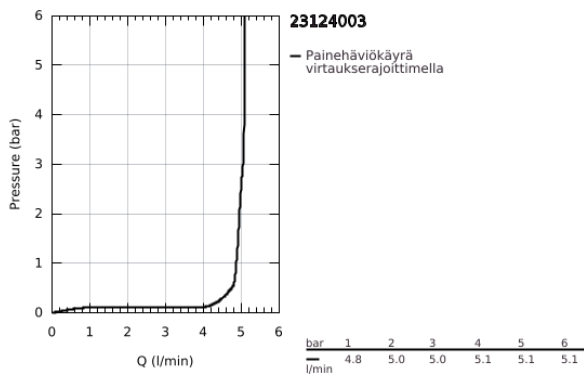

23 124 003 EUROSMART VIPUHANA PESUALTAALLE, DN 15 S-KOKO

TUOTESELOSTE

- Colour: chrome
- Yksi asennusreikä
- Metallikahva
- GROHE SilkMove 28 mm:n keraaminen säätöosa
- Säädettävä virtaaman rajoitus
- Lämpötilarajoin
- GROHE LongLife viimeistely
- GROHE EcoJoy-teknologia pienempään vedenkulutukseen ja täydelliseen suihkuun
- maximum flow rate (at 3 bar): 5 l/min
- GROHE FastFixation -nopea asennus
- Tasainen runko
- Joustavat liitosletkut
- Suihkusetillä, joka sisältää:
 - Käsisuihku jossa on integroitu vaihdin
 - Suihkun seinäpidike
 - Suihkuletku
- Professional Edition