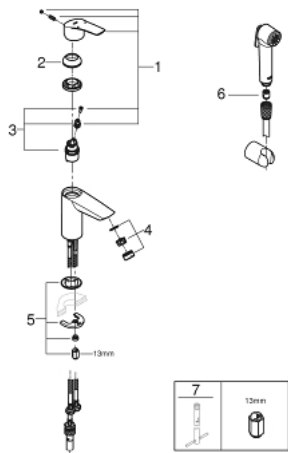

23 124 003 EUROSMART VIPUHANA PESUALTAALLE, DN 15 S-KOKO

TUOTESELOSTE

- Colour: chrome
- Yksi asennusreikä
- Metallikahva
- GROHE SilkMove 28 mm:n keraaminen säätöosa
- Säädettävä virtaaman rajoitus
- Lämpötilarajoin
- GROHE LongLife viimeistely
- GROHE EcoJoy-teknologia pienempään vedenkulutukseen ja täydelliseen suihkuun
- maximum flow rate (at 3 bar): 5 l/min
- GROHE FastFixation -nopea asennus
- Tasainen runko
- Joustavat liitosletkut
- Suihkusetillä, joka sisältää:
 - Käsisuihku jossa on integroitu vaihdin
 - Suihkun seinäpidike
 - Suihkuletku
- Professional Edition

23 124 003 **EUROSMART VIPUHANA PESUALTAALLE, DN 15**
S-KOKO

VARAOSAT, helmikuuta 2021 – now

- 1: Kahva (Tilausno. 48548000)
- 2: Kansi (Tilausno. 46116000)
- 3: Kasetti (Tilausno. 48518000)
- 4: Poresuutin (Tilausno. 48159000)
- 5: Shank fastening assembly (Tilausno. 46645000)
- 6: Yksisuuntaventtiili ½" (Tilausno. 08565000)
- 7: Asennustyökalu (Tilausno. 19017000)*