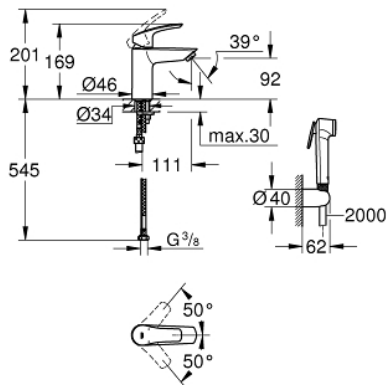

23 124 003 EUROSMART VIPUHANA PESUALTAALLE, DN 15 S-KOKO

TUOTESELOSTE

- Colour: chrome
- Yksi asennusreikä
- Metallikahva
- GROHE SilkMove 28 mm:n keraaminen säätöosa
- Säädettävä virtaaman rajoitus
- Lämpötilarajoin
- GROHE LongLife viimeistely
- GROHE EcoJoy-teknologia pienempään vedenkulutukseen ja täydelliseen suihkuun
- maximum flow rate (at 3 bar): 5 l/min
- GROHE FastFixation -nopea asennus
- Tasainen runko
- Joustavat liitosletkut
- Suihkusetillä, joka sisältää:
 - Käsisuihku jossa on integroitu vaihdin
 - Suihkun seinäpidike
 - Suihkuletku
- Professional Edition

23 124 003 **EUROSMART VIPUHANA PESUALTAALLE, DN 15**
S-KOKO

VARAOSAT, helmikuuta 2021 – now

- 1: Kahva (Tilausno. 48548000)
- 2: Kansi (Tilausno. 46116000)
- 3: Kasetti (Tilausno. 48518000)
- 4: Poresuutin (Tilausno. 48159000)
- 5: Shank fastening assembly (Tilausno. 46645000)
- 6: Yksisuuntaventtiili ½" (Tilausno. 08565000)
- 7: Asennustyökalu (Tilausno. 19017000)*