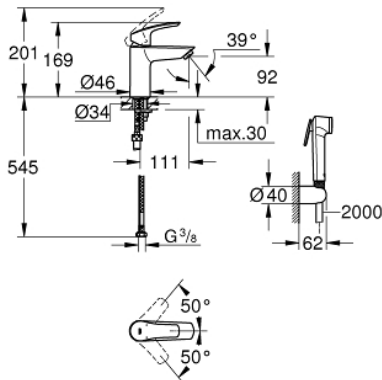

23 124 243 3 EUROSMART VIPUHANA PESUALTAALLE, DN 15 S-KOKO

TUOTESELOSTE

- Colour: matte black
- Yksi asennusreikä
- Metallikahva
- GROHE SilkMove 28 mm:n keraaminen säätöosa
- Säädettävä virtaaman rajoitus
- Lämpötilarajoin
- GROHE EcoJoy-teknologia pienempään vedenkulutukseen ja täydelliseen suihkuun
- maximum flow rate (at 3 bar): 5 l/min
- GROHE FastFixation -nopea asennus
- Tasainen runko
- Joustavat liitosletkut
- Suihkusetillä, joka sisältää:
- Käsisuihku jossa on integroitu vaihdin
- Suihkun seinäpidike
- Suihkuletku
- Professional Edition

23 124 243 3 **EUROSMART VIPUHANA PESUALTAALLE, DN 15**
S-KOKO

VARAOSAT, helmikuuta 2023 – now

- 1: Kahva (Tilausno. 485482430)
- 2: cap (Tilausno. 461162430)
- 3: Kasetti (Tilausno. 48518000)
- 4: Poresuutin (Tilausno. 481592430)
- 5: Shank fastening assembly (Tilausno. 46645000)
- 6: Yksisuuntaventtiili ½" (Tilausno. 08565000)
- 7: Asennustyökalu (Tilausno. 19017000)*