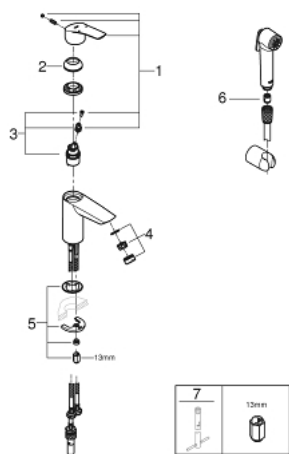

23 124 243 3 EUROSMART VIPUHANA PESUALTAALLE, DN 15 S-KOKO

TUOTESELOSTE

- Colour: matte black
- Yksi asennusreikä
- Metallikahva
- GROHE SilkMove 28 mm:n keraaminen säätöosa
- Säädettävä virtaaman rajoitus
- Lämpötilarajoin
- GROHE EcoJoy-teknologia pienempään vedenkulutukseen ja täydelliseen suihkuun
- maximum flow rate (at 3 bar): 5 l/min
- GROHE FastFixation -nopea asennus
- Tasainen runko
- Joustavat liitosletkut
- Suihkusetillä, joka sisältää:
- Käsisuihku jossa on integroitu vaihdin
- Suihkun seinäpidike
- Suihkuletku
- Professional Edition

23 124 243 3 **EUROSMART VIPUHANA PESUALTAALLE, DN 15**
S-KOKO

VARAOSAT, helmikuuta 2023 – now

- 1: Kahva (Tilausno. 485482430)
- 2: cap (Tilausno. 461162430)
- 3: Kasetti (Tilausno. 48518000)
- 4: Poresuutin (Tilausno. 481592430)
- 5: Shank fastening assembly (Tilausno. 46645000)
- 6: Yksisuuntaventtiili ½" (Tilausno. 08565000)
- 7: Asennustyökalu (Tilausno. 19017000)*