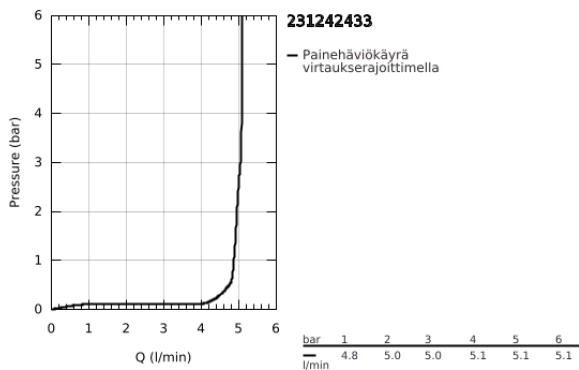

23 124 243 3 EUROSMART VIPUHANA PESUALTAALLE, DN 15 S-KOKO

TUOTESELOSTE

- Colour: matte black
- Yksi asennusreikä
- Metallikahva
- GROHE SilkMove 28 mm:n keraaminen säätöosa
- Säädettävä virtaaman rajoitus
- Lämpötilarajoin
- GROHE EcoJoy-teknologia pienempään vedenkulutukseen ja täydelliseen suihkuun
- maximum flow rate (at 3 bar): 5 l/min
- GROHE FastFixation -nopea asennus
- Tasainen runko
- Joustavat liitosletkut
- Suihkusetillä, joka sisältää:
- Käsisuihku jossa on integroitu vaihdin
- Suihkun seinäpidike
- Suihkuletku
- Professional Edition