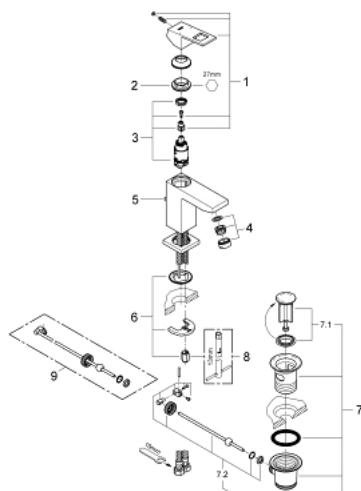

23 127 AL0 EUROCUBE VIPUHANA PESUALTAALLE, DN 15 S-KOKO

TUOTESELOSTE

- Colour: Brushed Hard Graphite
- Yksi asennusreikä
- Metallikahva
- GROHE SilkMove 28 mm:n keraaminen säätöosa
- Veden lämpötilan rajoitin
- GROHE LongLife -viimeistely
- GROHE EcoJoy-tekniologia pienempään vedenkulutukseen ja täydelliseen suihkuun
- maximum flow rate (at 3 bar): 5 l/min
- GROHE FastFixation Plus -asennusjärjestelmä
- Vipupohjaverntiili 1 1/4"
- Joustavat liitosletkut

23 127 AL0 EUROCUBE VIPUHANA PESUALTAALLE, DN 15 S-KOKO

VARAOSAT, maaliskuuta 2019 – helmikuuta 2022

- 1: Kahva (Tilausno. 46786AL0)
 - 2: Asennusrenkas (Tilausno. 46715000)
 - 3: Kasetti (Tilausno. 46580000)
 - 4: Poresuutin (Tilausno. 48159AL0)
 - 6: Shank fastening assembly (Tilausno. 46645000)
 - 7: Viemärlaitteet 1 1/4" (Tilausno. 28910AL0)
 - 7.1: Tulppa (Tilausno. 07182AL0)
 - 7.2: Epäkeskotanko (Tilausno. 07052000)
 - 8: Asennustyökalu (Tilausno. 19017000)*
 - 9: Epäkeskotanko (Tilausno. 07341000)*
- * Erikoistarvikkeet