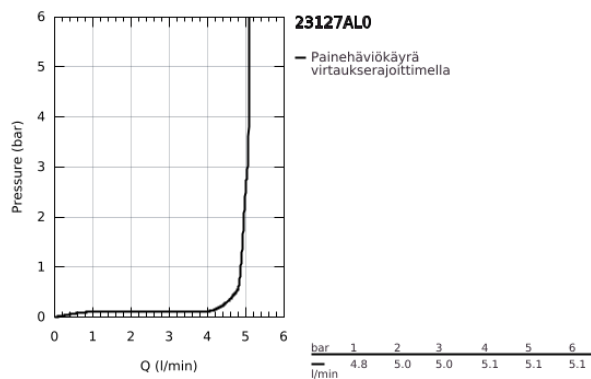

23 127 AL0 EUROCUBE VIPUHANA PESUALTAALLE, DN 15 S-KOKO

TUOTESELOSTE

- Colour: Brushed Hard Graphite
- Yksi asennusreikä
- Metallikahva
- GROHE SilkMove 28 mm:n keraaminen säätöosa
- Veden lämpötilan rajoitin
- GROHE LongLife -viimeistely
- GROHE EcoJoy-tekniologia pienempään vedenkulutukseen ja täydelliseen suihkuun
- maximum flow rate (at 3 bar): 5 l/min
- GROHE FastFixation Plus -asennusjärjestelmä
- Vipupohjaverntiili 1 1/4"
- Joustavat liitosletkut

23 127 AL0 EUROCUBE VIPUHANA PESUALTAALLE, DN 15 S-KOKO

VARAOSAT, maaliskuuta 2019 – helmikuuta 2022

- 1: Kahva (Tilausno. 46786AL0)
 - 2: Asennusrenkas (Tilausno. 46715000)
 - 3: Kasetti (Tilausno. 46580000)
 - 4: Poresuutin (Tilausno. 48159AL0)
 - 6: Shank fastening assembly (Tilausno. 46645000)
 - 7: Viemärlaitteet 1 1/4" (Tilausno. 28910AL0)
 - 7.1: Tulppa (Tilausno. 07182AL0)
 - 7.2: Epäkeskotanko (Tilausno. 07052000)
 - 8: Asennustyökalu (Tilausno. 19017000)*
 - 9: Epäkeskotanko (Tilausno. 07341000)*
- * Erikoistarvikkeet