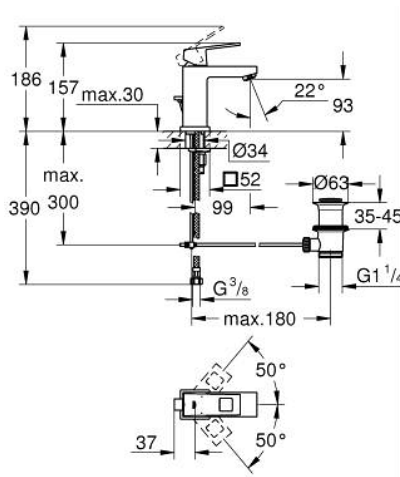

23 127 AL0 EUROCUBE VIPUHANA PESUALTAALLE, DN 15 S-KOKO

TUOTESELOSTE

- Colour: Brushed Hard Graphite
- Yksi asennusreikä
- Metallikahva
- GROHE SilkMove 28 mm:n keraaminen säätöosa
- Veden lämpötilan rajoitin
- GROHE LongLife -viimeistely
- GROHE EcoJoy-tekniologia pienempään vedenkulutukseen ja täydelliseen suihkuun
- maximum flow rate (at 3 bar): 5 l/min
- GROHE FastFixation Plus -asennusjärjestelmä
- Vipupohjaverntiili 1 1/4"
- Joustavat liitosletkut

23 127 AL0 EUROCUBE VIPUHANA PESUALTAALLE, DN 15 S-KOKO

VARAOSAT, maaliskuuta 2019 – helmikuuta 2022

- 1: Kahva (Tilausno. 46786AL0)
 - 2: Asennusrenkas (Tilausno. 46715000)
 - 3: Kasetti (Tilausno. 46580000)
 - 4: Poresuutin (Tilausno. 48159AL0)
 - 6: Shank fastening assembly (Tilausno. 46645000)
 - 7: Viemärlaitteet 1 1/4" (Tilausno. 28910AL0)
 - 7.1: Tulppa (Tilausno. 07182AL0)
 - 7.2: Epäkeskotanko (Tilausno. 07052000)
 - 8: Asennustyökalu (Tilausno. 19017000)*
 - 9: Epäkeskotanko (Tilausno. 07341000)*
- * Erikoistarvikkeet