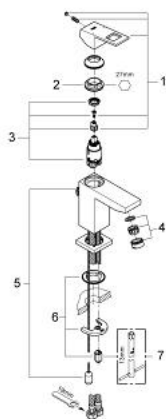

23 131 000 **EUROCUBE VIPUHANA PESUALTAALLE, DN 15
S-KOKO**

TUOTESELOSTE

- Colour: chrome
- Yksi asennusreikä
- Metallikahva
- GROHE SilkMove 28 mm:n keraaminen säätöosa
- Veden lämpötilan rajoitin
- GROHE LongLife viimeistely
- GROHE FastFixation Plus -asennusjärjestelmä
- Poresuutin
- Piiloketju
- Joustavat liitosletkut

23 131 000 **EUROCUBE VIPUHANA PESUALTAALLE, DN 15**
S-KOKO

VARAOSAT, syyskuuta 2010 – now

- 1: Kahva (Tilausno. 46786000)
- 2: Asennusrenkas (Tilausno. 46715000)
- 3: Kasetti (Tilausno. 46580000)
- 4: Poresuutin (Tilausno. 13929000)
- 5: Ketju (Tilausno. 06815000)
- 6: Shank fastening assembly (Tilausno. 46645000)
- 7: Asennustyökalu (Tilausno. 19017000)*