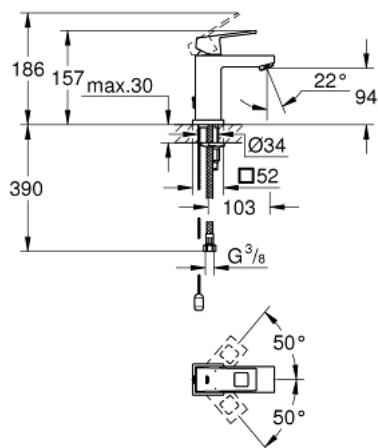

23 131 000 **EUROCUBE VIPUHANA PESUALTAALLE, DN 15
S-KOKO**

TUOTESELOSTE

- Colour: chrome
- Yksi asennusreikä
- Metallikahva
- GROHE SilkMove 28 mm:n keraaminen säätöosa
- Veden lämpötilan rajoitin
- GROHE LongLife viimeistely
- GROHE FastFixation Plus -asennusjärjestelmä
- Poresuutin
- Piiloketju
- Joustavat liitosletkut

23 131 000 **EUROCUBE VIPUHANA PESUALTAALLE, DN 15**
S-KOKO

VARAOSAT, syyskuuta 2010 – now

- 1: Kahva (Tilausno. 46786000)
- 2: Asennusrenkas (Tilausno. 46715000)
- 3: Kasetti (Tilausno. 46580000)
- 4: Poresuutin (Tilausno. 13929000)
- 5: Ketju (Tilausno. 06815000)
- 6: Shank fastening assembly (Tilausno. 46645000)
- 7: Asennustyökalu (Tilausno. 19017000)*