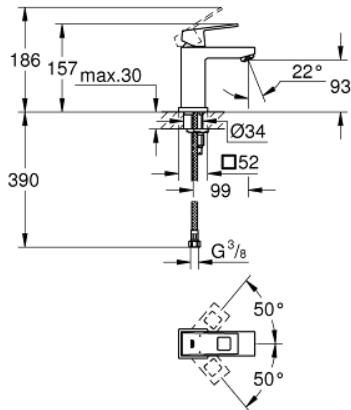

23 132 00E EUROCUBE VIPUHANA PESUALTAALLE, DN 15 S-KOKO

TUOTESELOSTE

- Colour: chrome
- Yksi asennusreikä
- Metallikahva
- GROHE SilkMove 28 mm:n keraaminen säätöosa
- Veden lämpötilan rajoitin
- GROHE LongLife viimeistely
- GROHE EcoJoy-teknologia pienempään vedenkulutukseen ja täydelliseen suihkuun
- maximum flow rate (at 3 bar): 5 l/min
- SpeedClean poresuutin
- GROHE FastFixation Plus -asennusjärjestelmä
- Tasainen runko
- Joustavat liitosletkut

23 132 00E **EUROCUBE VIPUHANA PESUALTAALLE, DN 15**
S-KOKO

VARAOSAT, marraskuuta 2010 – now

- 1: Kahva (Tilausno. 46786000)
- 2: Asennusrengas (Tilausno. 46715000)
- 3: Kasetti (Tilausno. 46580000)
- 4: Poresuutin (Tilausno. 48159000)
- 5: Shank fastening assembly (Tilausno. 46645000)
- 6: Asennustyökalu (Tilausno. 19017000)*