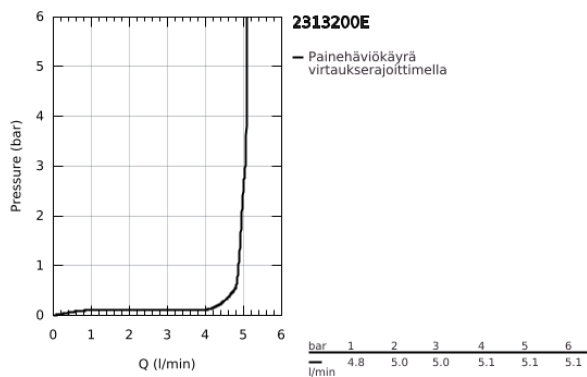

23 132 00E EUROCUBE VIPUHANA PESUALTAALLE, DN 15 S-KOKO

TUOTESELOSTE

- Colour: chrome
- Yksi asennusreikä
- Metallikahva
- GROHE SilkMove 28 mm:n keraaminen säätöosa
- Veden lämpötilan rajoitin
- GROHE LongLife viimeistely
- GROHE EcoJoy-teknologia pienempään vedenkulutukseen ja täydelliseen suihkuun
- maximum flow rate (at 3 bar): 5 l/min
- SpeedClean poresuutin
- GROHE FastFixation Plus -asennusjärjestelmä
- Tasainen runko
- Joustavat liitosletkut