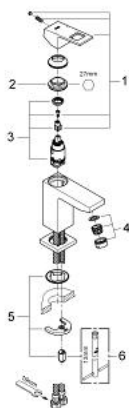

23 132 00E EUROCUBE VIPUHANA PESUALTAALLE, DN 15 S-KOKO

TUOTESELOSTE

- Colour: chrome
- Yksi asennusreikä
- Metallikahva
- GROHE SilkMove 28 mm:n keraaminen säätöosa
- Veden lämpötilan rajoitin
- GROHE LongLife viimeistely
- GROHE EcoJoy-teknologia pienempään vedenkulutukseen ja täydelliseen suihkuun
- maximum flow rate (at 3 bar): 5 l/min
- SpeedClean poresuutin
- GROHE FastFixation Plus -asennusjärjestelmä
- Tasainen runko
- Joustavat liitosletkut

23 132 00E **EUROCUBE VIPUHANA PESUALTAALLE, DN 15**
S-KOKO

VARAOSAT, marraskuuta 2010 – now

- 1: Kahva (Tilausno. 46786000)
- 2: Asennusrengas (Tilausno. 46715000)
- 3: Kasetti (Tilausno. 46580000)
- 4: Poresuutin (Tilausno. 48159000)
- 5: Shank fastening assembly (Tilausno. 46645000)
- 6: Asennustyökalu (Tilausno. 19017000)*