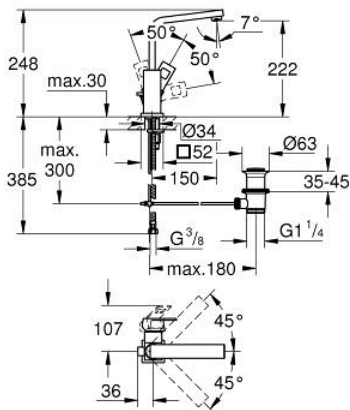

23 135 00E EUROCUBE <H3>YKSIOTEPESUALLASSEKOITIN 1/2" L-KOKO</H3>

TUOTESELOSTE

- Colour: chrome
- Yksi asennusreikä
- Metallikahva
- GROHE SilkMove 28 mm:n keraaminen säätöosa
- Veden lämpötilan rajoitin
- GROHE LongLife viimeistely
- GROHE EcoJoy-teknologia pienempään vedenkulutukseen ja täydelliseen suihkuun
- maximum flow rate (at 3 bar): 5 l/min
- SpeedClean poresuutin
- GROHE FastFixation Plus -asennusjärjestelmä
- kääntyvä juoksuputki varustettuna virtauksen rajoittimella
- Vipupohjajaventiili 1 1/4"
- Joustavat liitosletkut

23 135 00E **EUROCUBE <H3>YKSIOTEPESUALLASSEKOITIN 1/2" L-KOKO</H3>**

VARAOSAT, marraskuuta 2010 – now

- 1: Kahva (Tilausnro. 46788000)
- 2: Kansi (Tilausnro. 46581000)
- 3: Asennusrengas (Tilausnro. 07419000)
- 4: Kasetti (Tilausnro. 46580000)
- 5: Juoksuputki (Tilausnro. 13323000)
- 5.1: Poresuutin (Tilausnro. 48159000)
- 6: Pop-up rod (Tilausnro. 46787000)
- 7: Shank fastening assembly (Tilausnro. 46645000)
- 8: Viemärlaitteet 1 1/4" (Tilausnro. 28910000)
- 8.1: Tulppa (Tilausnro. 07182000)
- 8.2: Epäkeskotanko (Tilausnro. 07052000)
- 9: Epäkeskotanko (Tilausnro. 07341000)*
- 10: Asennustyökalu (Tilausnro. 19017000)*