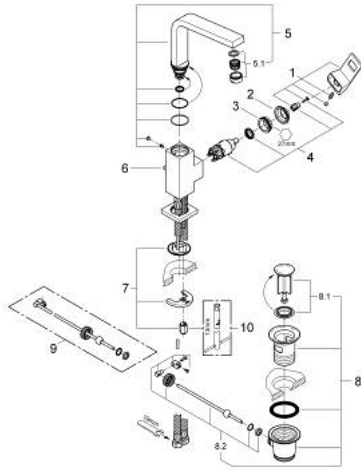

23 135 00E EUROCUBE <H3>YKSIOTEPESUALLASSEKOITIN 1/2" L-KOKO</H3>

TUOTESELOSTE

- Colour: chrome
- Yksi asennusreikä
- Metallikahva
- GROHE SilkMove 28 mm:n keraaminen säätöosa
- Veden lämpötilan rajoitin
- GROHE LongLife viimeistely
- GROHE EcoJoy-teknologia pienempään vedenkulutukseen ja täydelliseen suihkuun
- maximum flow rate (at 3 bar): 5 l/min
- SpeedClean poresuutin
- GROHE FastFixation Plus -asennusjärjestelmä
- kääntyvä juoksuputki varustettuna virtauksen rajoittimella
- Vipupohjajaventiili 1 1/4"
- Joustavat liitosletkut

23 135 00E **EUROCUBE <H3>YKSIOTEPESUALLASSEKOITIN 1/2" L-KOKO</H3>**

VARAOSAT, marraskuuta 2010 – now

- 1: Kahva (Tilausnro. 46788000)
- 2: Kansi (Tilausnro. 46581000)
- 3: Asennusrengas (Tilausnro. 07419000)
- 4: Kasetti (Tilausnro. 46580000)
- 5: Juoksuputki (Tilausnro. 13323000)
- 5.1: Poresuutin (Tilausnro. 48159000)
- 6: Pop-up rod (Tilausnro. 46787000)
- 7: Shank fastening assembly (Tilausnro. 46645000)
- 8: Viemärlaitteet 1 1/4" (Tilausnro. 28910000)
- 8.1: Tulppa (Tilausnro. 07182000)
- 8.2: Epäkeskotanko (Tilausnro. 07052000)
- 9: Epäkeskotanko (Tilausnro. 07341000)*
- 10: Asennustyökalu (Tilausnro. 19017000)*