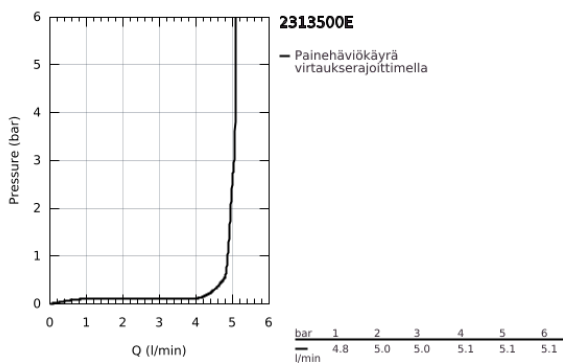

23 135 00E EUROCUBE <H3>YKSIOTEPESUALLASSEKOITIN 1/2" L-KOKO</H3>

TUOTESELOSTE

- Colour: chrome
- Yksi asennusreikä
- Metallikahva
- GROHE SilkMove 28 mm:n keraaminen säätöosa
- Veden lämpötilan rajoitin
- GROHE LongLife viimeistely
- GROHE EcoJoy-teknologia pienempään vedenkulutukseen ja täydelliseen suihkuun
- maximum flow rate (at 3 bar): 5 l/min
- SpeedClean poresuutin
- GROHE FastFixation Plus -asennusjärjestelmä
- kääntyvä juoksuputki varustettuna virtauksen rajoittimella
- Vipupohjajaventiili 1 1/4"
- Joustavat liitosletkut

23 135 00E **EUROCUBE <H3>YKSIOTEPESUALLASSEKOITIN 1/2" L-KOKO</H3>**

VARAOSAT, marraskuuta 2010 – now

- 1: Kahva (Tilausnro. 46788000)
- 2: Kansi (Tilausnro. 46581000)
- 3: Asennusrengas (Tilausnro. 07419000)
- 4: Kasetti (Tilausnro. 46580000)
- 5: Juoksuputki (Tilausnro. 13323000)
- 5.1: Poresuutin (Tilausnro. 48159000)
- 6: Pop-up rod (Tilausnro. 46787000)
- 7: Shank fastening assembly (Tilausnro. 46645000)
- 8: Viemärlaitteet 1 1/4" (Tilausnro. 28910000)
- 8.1: Tulppa (Tilausnro. 07182000)
- 8.2: Epäkeskotanko (Tilausnro. 07052000)
- 9: Epäkeskotanko (Tilausnro. 07341000)*
- 10: Asennustyökalu (Tilausnro. 19017000)*