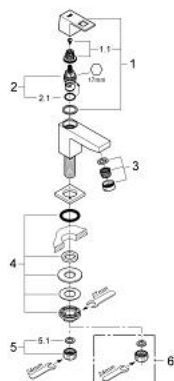

## 23 137 000 EUROCUBE PILLAR TAP XS-SIZE

### TUOTESELOSTE

- Colour: chrome
- Yksi asennusreikä
- Metallikahva
- keraaminen sulku 1/2", 90°
- GROHE LongLife viimeistely
- GROHE EcoJoy-teknologia pienempään vedenkulutukseen ja täydelliseen suihkuun
- maximum flow rate (at 3 bar): 5 l/min
- SpeedClean poresuutin
- liitännän kiinnitysmutteri 1/2" x 10,5 mm

2.1: O-rengas Ø 18,2 x Ø 1,7 (Tilausno. 0392400M)

3: Laminaariporesuutin (Tilausno. 13955000)

4: Akselin kiinnityssarja 1/2" (Tilausno. 45000000)

5: Liitoskappale 1/2" (Tilausno. 1290100M)

5.1: Kuitutiiviste Ø 18,5 x Ø 12 x 2 (Tilausno. 0138900M)