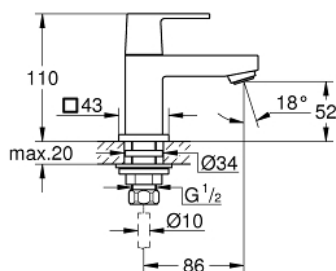

## 23 137 000 EUROCUBE PILLAR TAP XS-SIZE

### TUOTESELOSTE

- Colour: chrome
- Yksi asennusreikä
- Metallikahva
- keraaminen sulku 1/2", 90°
- GROHE LongLife viimeistely
- GROHE EcoJoy-teknologia pienempään vedenkulutukseen ja täydelliseen suihkuun
- maximum flow rate (at 3 bar): 5 l/min
- SpeedClean poresuutin
- liitännän kiinnitysmutteri 1/2" x 10,5 mm

2.1: O-rengas Ø 18,2 x Ø 1,7 (Tilausno. 0392400M)

3: Laminaariporesuutin (Tilausno. 13955000)

4: Akselin kiinnityssarja 1/2" (Tilausno. 45000000)

5: Liitoskappale 1/2" (Tilausno. 1290100M)

5.1: Kuitutiiviste Ø 18,5 x Ø 12 x 2 (Tilausno. 0138900M)