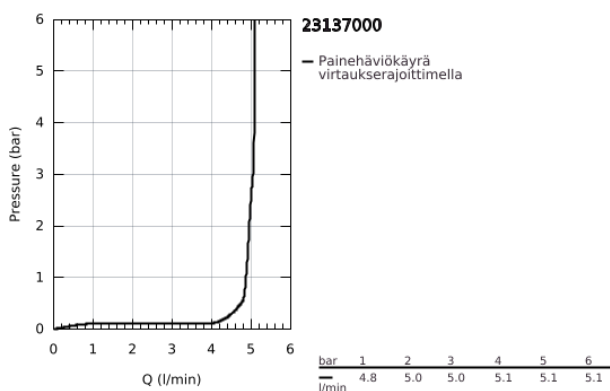

## 23 137 000 EUROCUBE PILLAR TAP XS-SIZE

### TUOTESELOSTE

- Colour: chrome
- Yksi asennusreikä
- Metallikahva
- keraaminen sulku 1/2", 90°
- GROHE LongLife viimeistely
- GROHE EcoJoy-teknologia pienempään vedenkulutukseen ja täydelliseen suihkuun
- maximum flow rate (at 3 bar): 5 l/min
- SpeedClean poresuutin
- liitännän kiinnitysmutteri 1/2" x 10,5 mm