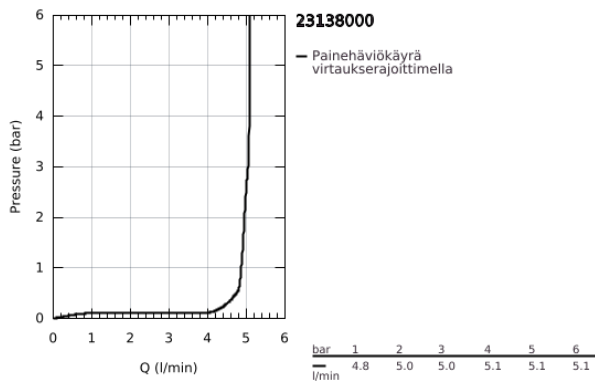

## 23 138 000 EUROCUBE VIPUHANA PESUISTUIMEEN, DN 15 S-SIZE

### TUOTESELOSTE

- Colour: chrome
- Yksi asennusreikä
- Metallikahva
- GROHE SilkMove 28 mm:n keraaminen säätöosa
- Veden lämpötilan rajoitin
- GROHE LongLife viimeistely
- GROHE EcoJoy-tekniologia pienempään vedenkulutukseen ja täydelliseen suihkuun
- maximum flow rate (at 3 bar): 5 l/min
- GROHE FastFixation Plus -asennusjärjestelmä
- pallonivelporesuutin
- Vipupohjaventtiili 1 1/4"
- Joustavat liitosletkut