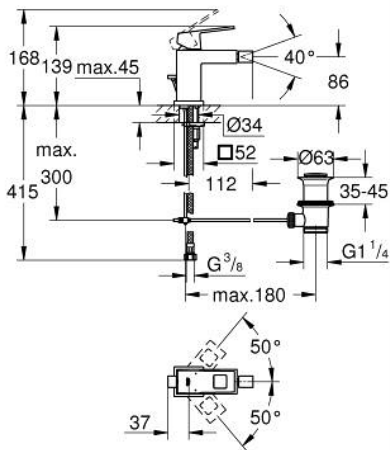

## 23 138 000 EUROCUBE VIPUHANA PESUISTUIMEEN, DN 15 S-SIZE

### TUOTESELOSTE

- Colour: chrome
- Yksi asennusreikä
- Metallikahva
- GROHE SilkMove 28 mm:n keraaminen säätöosa
- Veden lämpötilan rajoitin
- GROHE LongLife viimeistely
- GROHE EcoJoy-tekniologia pienempään vedenkulutukseen ja täydelliseen suihkuun
- maximum flow rate (at 3 bar): 5 l/min
- GROHE FastFixation Plus -asennusjärjestelmä
- pallonivelporesuutin
- Vipupohjaventtiili 1 1/4"
- Joustavat liitosletkut

23 138 000 **EUROCUBE VIPUHANA PESUISTUIMEEN, DN 15**  
**S-SIZE**

**VARAOSAT**, syyskuuta 2010 – now

- 1: Kahva (Tilausnro. 46786000)
- 2: Asennusrengas (Tilausnro. 46715000)
- 3: Kasetti (Tilausnro. 46580000)
- 4: Kuulanivel-ilmastin-poresuutin (Tilausnro. 46791000)
- 5: Pop-up rod (Tilausnro. 46787000)
- 6: Shank fastening assembly (Tilausnro. 46645000)
- 7: Viemärlaitteet 1 1/4" (Tilausnro. 28910000)
- 7.1: Tulppa (Tilausnro. 07182000)
- 7.2: Epäkeskotanko (Tilausnro. 07052000)
- 8: Asennustyökalu (Tilausnro. 19017000)\*
- 9: Epäkeskotanko (Tilausnro. 07341000)\*