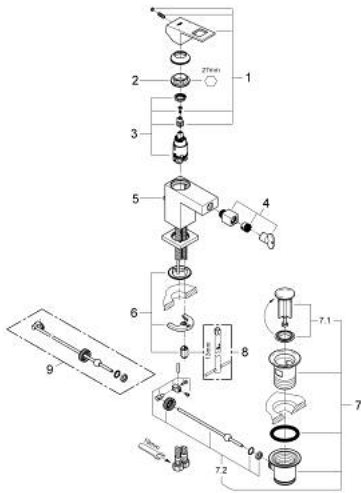

## 23 138 000 EUROCUBE VIPUHANA PESUISTUIMEEN, DN 15 S-SIZE

### TUOTESELOSTE

- Colour: chrome
- Yksi asennusreikä
- Metallikahva
- GROHE SilkMove 28 mm:n keraaminen säätöosa
- Veden lämpötilan rajoitin
- GROHE LongLife viimeistely
- GROHE EcoJoy-tekniologia pienempään vedenkulutukseen ja täydelliseen suihkuun
- maximum flow rate (at 3 bar): 5 l/min
- GROHE FastFixation Plus -asennusjärjestelmä
- pallonivelporesuutin
- Vipupohjaventtiili 1 1/4"
- Joustavat liitosletkut

23 138 000 **EUROCUBE VIPUHANA PESUISTUIMEEN, DN 15**  
**S-SIZE**

**VARAOSAT**, syyskuuta 2010 – now

- 1: Kahva (Tilausnro. 46786000)
- 2: Asennusrengas (Tilausnro. 46715000)
- 3: Kasetti (Tilausnro. 46580000)
- 4: Kuulanivel-ilmastin-poresuutin (Tilausnro. 46791000)
- 5: Pop-up rod (Tilausnro. 46787000)
- 6: Shank fastening assembly (Tilausnro. 46645000)
- 7: Viemärlaitteet 1 1/4" (Tilausnro. 28910000)
- 7.1: Tulppa (Tilausnro. 07182000)
- 7.2: Epäkeskotanko (Tilausnro. 07052000)
- 8: Asennustyökalu (Tilausnro. 19017000)\*
- 9: Epäkeskotanko (Tilausnro. 07341000)\*