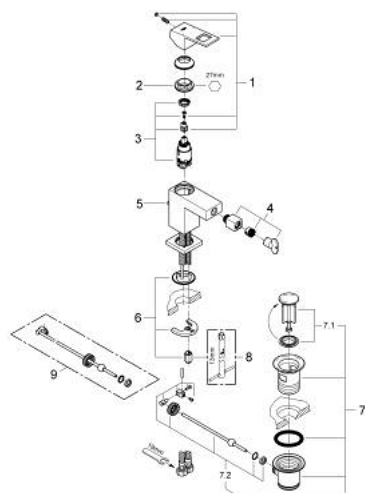

23 138 AL0 EUROCUBE VIPUHANA PESUISTUIMEEN, DN 15 S-SIZE

TUOTESELOSTE

- Colour: Brushed Hard Graphite
- Yksi asennusreikä
- Metallikahva
- GROHE SilkMove 28 mm:n keraaminen säätöosa
- Veden lämpötilan rajoitin
- GROHE LongLife -viimeistely
- GROHE EcoJoy-tekniologia pienempään vedenkulutukseen ja täydelliseen suihkuun
- maximum flow rate (at 3 bar): 5 l/min
- GROHE FastFixation Plus -asennusjärjestelmä
- pallonivelporesuutin
- Vipupohjaventtiili 1 1/4"
- Joustavat liitosletkut

23 138 AL0 EUROCUBE VIPUHANA PESUISTUIMEEN, DN 15
S-SIZE

VARAOSAT, maaliskuuta 2019 – now

- 1: Kahva (Tilausno. 46786AL0)
 - 2: Asennusrenkas (Tilausno. 46715000)
 - 3: Kasetti (Tilausno. 46580000)
 - 4: Kuulanivel-ilmastin-poresuutin (Tilausno. 46791AL0)
 - 5: Pop-up rod (Tilausno. 46787AL0)
 - 6: Shank fastening assembly (Tilausno. 46645000)
 - 7: Viemärlaitteet 1 1/4" (Tilausno. 28910AL0)
 - 7.1: Tulppa (Tilausno. 07182AL0)
 - 7.2: Epäkeskotanko (Tilausno. 07052000)
 - 8: Asennustyökalu (Tilausno. 19017000)*
 - 9: Epäkeskotanko (Tilausno. 07341000)*
- * Erikoistarvikkeet