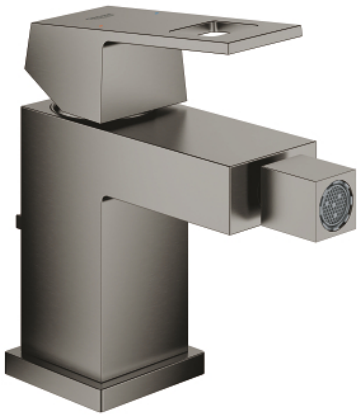

23 138 AL0 EUROCUBE VIPUHANA PESUISTUIMEEN, DN 15 S-SIZE

TUOTESELOSTE

- Colour: Brushed Hard Graphite
- Yksi asennusreikä
- Metallikahva
- GROHE SilkMove 28 mm:n keraaminen säätöosa
- Veden lämpötilan rajoitin
- GROHE LongLife -viimeistely
- GROHE EcoJoy-tekniologia pienempään vedenkulutukseen ja täydelliseen suihkuun
- maximum flow rate (at 3 bar): 5 l/min
- GROHE FastFixation Plus -asennusjärjestelmä
- pallonivelporesuutin
- Vipupohjaventtiili 1 1/4"
- Joustavat liitosletkut

23 138 AL0 EUROCUBE VIPUHANA PESUISTUIMEEN, DN 15
S-SIZE

VARAOSAT, maaliskuuta 2019 – now

- 1: Kahva (Tilausno. 46786AL0)
 - 2: Asennusrenkas (Tilausno. 46715000)
 - 3: Kasetti (Tilausno. 46580000)
 - 4: Kuulanivel-ilmastin-poresuutin (Tilausno. 46791AL0)
 - 5: Pop-up rod (Tilausno. 46787AL0)
 - 6: Shank fastening assembly (Tilausno. 46645000)
 - 7: Viemärlaitteet 1 1/4" (Tilausno. 28910AL0)
 - 7.1: Tulppa (Tilausno. 07182AL0)
 - 7.2: Epäkeskotanko (Tilausno. 07052000)
 - 8: Asennustyökalu (Tilausno. 19017000)*
 - 9: Epäkeskotanko (Tilausno. 07341000)*
- * Erikoistarvikkeet