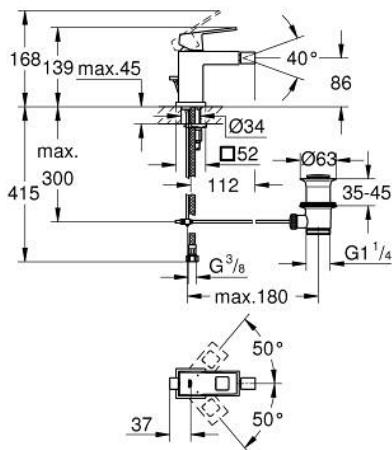

23 138 AL0 EUROCUBE VIPUHANA PESUISTUIMEEN, DN 15 S-SIZE

TUOTESELOSTE

- Colour: Brushed Hard Graphite
- Yksi asennusreikä
- Metallikahva
- GROHE SilkMove 28 mm:n keraaminen säätöosa
- Veden lämpötilan rajoitin
- GROHE LongLife -viimeistely
- GROHE EcoJoy-tekniologia pienempään vedenkulutukseen ja täydelliseen suihkuun
- maximum flow rate (at 3 bar): 5 l/min
- GROHE FastFixation Plus -asennusjärjestelmä
- pallonivelporesuutin
- Vipupohjaventtiili 1 1/4"
- Joustavat liitosletkut

23 138 AL0 EUROCUBE VIPUHANA PESUISTUIMEEN, DN 15
S-SIZE

VARAOSAT, maaliskuuta 2019 – now

- 1: Kahva (Tilausno. 46786AL0)
 - 2: Asennusrenkas (Tilausno. 46715000)
 - 3: Kasetti (Tilausno. 46580000)
 - 4: Kuulanivel-ilmastin-poresuutin (Tilausno. 46791AL0)
 - 5: Pop-up rod (Tilausno. 46787AL0)
 - 6: Shank fastening assembly (Tilausno. 46645000)
 - 7: Viemärlaitteet 1 1/4" (Tilausno. 28910AL0)
 - 7.1: Tulppa (Tilausno. 07182AL0)
 - 7.2: Epäkeskotanko (Tilausno. 07052000)
 - 8: Asennustyökalu (Tilausno. 19017000)*
 - 9: Epäkeskotanko (Tilausno. 07341000)*
- * Erikoistarvikkeet