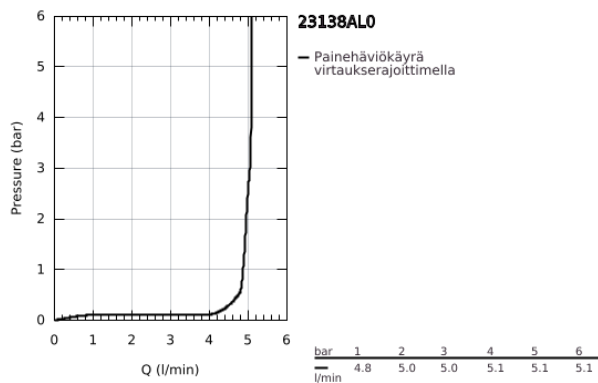

23 138 AL0 EUROCUBE VIPUHANA PESUISTUIMEEN, DN 15 S-SIZE

TUOTESELOSTE

- Colour: Brushed Hard Graphite
- Yksi asennusreikä
- Metallikahva
- GROHE SilkMove 28 mm:n keraaminen säätöosa
- Veden lämpötilan rajoitin
- GROHE LongLife -viimeistely
- GROHE EcoJoy-tekniologia pienempään vedenkulutukseen ja täydelliseen suihkuun
- maximum flow rate (at 3 bar): 5 l/min
- GROHE FastFixation Plus -asennusjärjestelmä
- pallonivelporesuutin
- Vipupohjaventtiili 1 1/4"
- Joustavat liitosletkut

23 138 AL0 EUROCUBE VIPUHANA PESUISTUIMEEN, DN 15
S-SIZE

VARAOSAT, maaliskuuta 2019 – now

- 1: Kahva (Tilausno. 46786AL0)
 - 2: Asennusrenkas (Tilausno. 46715000)
 - 3: Kasetti (Tilausno. 46580000)
 - 4: Kuulanivel-ilmastin-poresuutin (Tilausno. 46791AL0)
 - 5: Pop-up rod (Tilausno. 46787AL0)
 - 6: Shank fastening assembly (Tilausno. 46645000)
 - 7: Viemärlaitteet 1 1/4" (Tilausno. 28910AL0)
 - 7.1: Tulppa (Tilausno. 07182AL0)
 - 7.2: Epäkeskotanko (Tilausno. 07052000)
 - 8: Asennustyökalu (Tilausno. 19017000)*
 - 9: Epäkeskotanko (Tilausno. 07341000)*
- * Erikoistarvikkeet