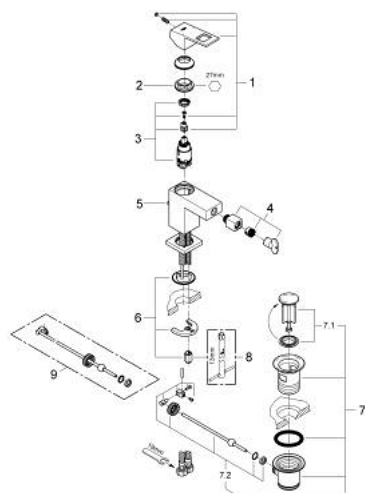

23 138 DC0 EUROCUBE VIPUHANA PESUISTUIMEEN, DN 15 S-SIZE

TUOTESELOSTE

- Colour: Supersteel
- Yksi asennusreikä
- Metallikahva
- GROHE SilkMove 28 mm:n keraaminen säätöosa
- Veden lämpötilan rajoitin
- GROHE LongLife -viimeistely
- GROHE EcoJoy-teknologia pienempään vedenkulutukseen ja täydelliseen suihkuun
- maximum flow rate (at 3 bar): 5 l/min
- GROHE FastFixation Plus -asennusjärjestelmä
- pallonivelporesuutin
- Vipupohjaventtiili 1 1/4"
- Joustavat liitosletkut

23 138 DC0 EUROCUBE VIPUHANA PESUISTUIMEEN, DN 15 S-SIZE

VARAOSAT, heinäkuuta 2018 – now

- 1: Kahva (Tilausno. 46786DC0)
 - 2: Asennusrengas (Tilausno. 46715000)
 - 3: Kasetti (Tilausno. 46580000)
 - 4: Kuulanivel-ilmastin-poresuutin (Tilausno. 46791DC0)
 - 5: Pop-up rod (Tilausno. 46787DC0)
 - 6: Shank fastening assembly (Tilausno. 46645000)
 - 7: Viemärlaitteet 1 1/4" (Tilausno. 28910DC0)
 - 7.1: Tulppa (Tilausno. 07182DC0)
 - 7.2: Epäkeskotanko (Tilausno. 07052000)
 - 8: Asennustyökalu (Tilausno. 19017000)*
 - 9: Epäkeskotanko (Tilausno. 07341000)*
- * Erikoistarvikkeet