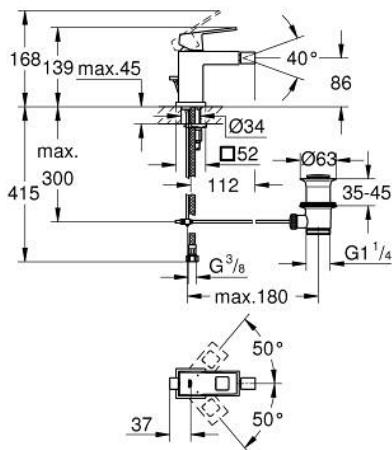

23 138 DC0 EUROCUBE VIPUHANA PESUISTUIMEEN, DN 15 S-SIZE

TUOTESELOSTE

- Colour: Supersteel
- Yksi asennusreikä
- Metallikahva
- GROHE SilkMove 28 mm:n keraaminen säätöosa
- Veden lämpötilan rajoitin
- GROHE LongLife -viimeistely
- GROHE EcoJoy-teknologia pienempään vedenkulutukseen ja täydelliseen suihkuun
- maximum flow rate (at 3 bar): 5 l/min
- GROHE FastFixation Plus -asennusjärjestelmä
- pallonivelporesuutin
- Vipupohjaventtiili 1 1/4"
- Joustavat liitosletkut

23 138 DC0 EUROCUBE VIPUHANA PESUISTUIMEEN, DN 15 S-SIZE

VARAOSAT, heinäkuuta 2018 – now

- 1: Kahva (Tilausno. 46786DC0)
 - 2: Asennusrengas (Tilausno. 46715000)
 - 3: Kasetti (Tilausno. 46580000)
 - 4: Kuulanivel-ilmastin-poresuutin (Tilausno. 46791DC0)
 - 5: Pop-up rod (Tilausno. 46787DC0)
 - 6: Shank fastening assembly (Tilausno. 46645000)
 - 7: Viemärlaitteet 1 1/4" (Tilausno. 28910DC0)
 - 7.1: Tulppa (Tilausno. 07182DC0)
 - 7.2: Epäkeskotanko (Tilausno. 07052000)
 - 8: Asennustyökalu (Tilausno. 19017000)*
 - 9: Epäkeskotanko (Tilausno. 07341000)*
- * Erikoistarvikkeet