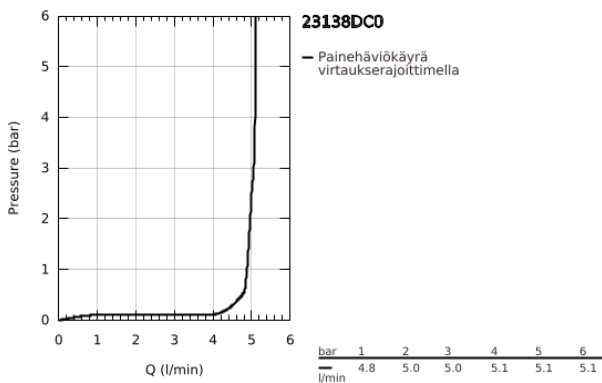

23 138 DC0 EUROCUBE VIPUHANA PESUISTUIMEEN, DN 15 S-SIZE

TUOTESELOSTE

- Colour: Supersteel
- Yksi asennusreikä
- Metallikahva
- GROHE SilkMove 28 mm:n keraaminen säätöosa
- Veden lämpötilan rajoitin
- GROHE LongLife -viimeistely
- GROHE EcoJoy-teknologia pienempään vedenkulutukseen ja täydelliseen suihkuun
- maximum flow rate (at 3 bar): 5 l/min
- GROHE FastFixation Plus -asennusjärjestelmä
- pallonivelporesuutin
- Vipupohjaventtiili 1 1/4"
- Joustavat liitosletkut

23 138 DC0 EUROCUBE VIPUHANA PESUISTUIMEEN, DN 15 S-SIZE

VARAOSAT, heinäkuuta 2018 – now

- 1: Kahva (Tilausno. 46786DC0)
 - 2: Asennusrengas (Tilausno. 46715000)
 - 3: Kasetti (Tilausno. 46580000)
 - 4: Kuulanivel-ilmastin-poresuutin (Tilausno. 46791DC0)
 - 5: Pop-up rod (Tilausno. 46787DC0)
 - 6: Shank fastening assembly (Tilausno. 46645000)
 - 7: Viemärlaitteet 1 1/4" (Tilausno. 28910DC0)
 - 7.1: Tulppa (Tilausno. 07182DC0)
 - 7.2: Epäkeskotanko (Tilausno. 07052000)
 - 8: Asennustyökalu (Tilausno. 19017000)*
 - 9: Epäkeskotanko (Tilausno. 07341000)*
- * Erikoistarvikkeet