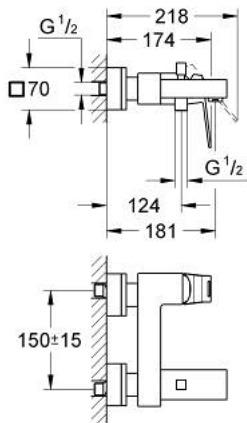

### TUOTESELOSTE

- Colour: chrome
- Seinäasennus
- Metallikahva
- GROHE SilkMove 46 mm:n keraaminen säätöosa
- GROHE LongLife viimeistely
- Säädettävä virtaaman rajoitus
- Automaattinen vaihdin: amme/suihku
- Poresuutin
- Suihkuliitännässä (1/2") integroitu takaiskuventtiili
- piilotetut epäkeskoliitännät
- Varustettu takaiskuventtiilillä
- Valinnainen &laquo;mp&ouml;tilanrajoitin (46 375)