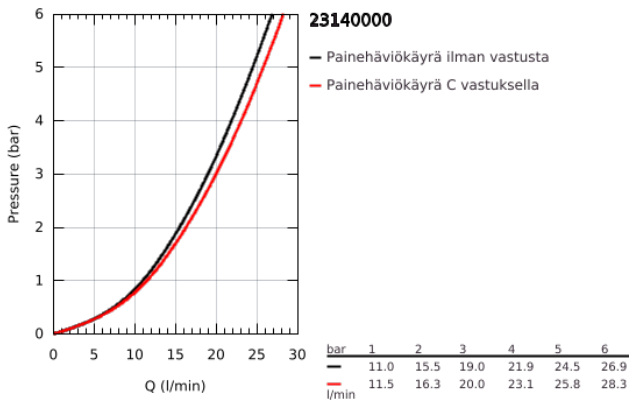

### TUOTESELOSTE

- Colour: chrome
- Seinäasennus
- Metallikahva
- GROHE SilkMove 46 mm:n keraaminen säätöosa
- GROHE LongLife viimeistely
- Säädettävä virtaaman rajoitus
- Automaattinen vaihdin: amme/suihku
- Poresuutin
- Suihkuliitännässä (1/2") integroitu takaiskuventtiili
- piilotetut epäkeskoliitännät
- Varustettu takaiskuventtiilillä
- Valinnainen &laquo;mp&ouml;tilanrajoitin (46 375)