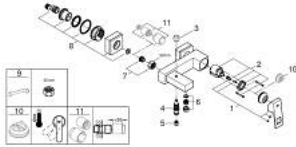

23 140 000 EUROCUBE VIPUHANA AMMEELLE JA SUIHKULLE, DN 15

VARAOSAT, syyskuuta 2010 – now

1. 1: Kahva (Tilausno. 46782000)
   - 2: Kasetti (Tilausno. 46048000)
   - 3: Vaihde (Tilausno. 48128000)
   - 4: Vaihde (Tilausno. 65655000)
   - 5: Yksisuuntaventtiili 1/2" (Tilausno. 08565000)
   - 6: Poresuutin (Tilausno. 13952000)
   - 7: Ruuviliitäntä 1/2" (Tilausno. 45044000)
   - 8: Epäkeskiliitin (Tilausno. 47824000)
   - 9: Erikoiskiristin (Tilausno. 19377000)*
   - 10: Lämpötilanrajoitin (Tilausno. 46375000)*
   - 11: Jatkosarja, 30 mm (Tilausno. 46238000)*
2. Erikoistarvikkeet