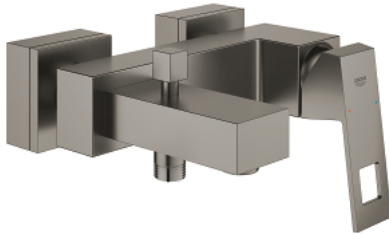

23 140 AL0 EUROCUBE VIPUHANA AMMEELLE JA SUIHKULLE, DN 15

TUOTESELOSTE

- Colour: Brushed Hard Graphite
- Seinäsennus
- Metallikahva
- GROHE SilkMove 46 mm:n keraaminen säätöosa
- GROHE LongLife -viimeistely
- Säädettävä virtaaman rajoitus
- Automaattinen vaihdin: amme/suihku
- Poresuutin
- Suihkuliitännässä (1/2") integroitu takaiskuventtiili
- piilotetut epäkeskoliitännät
- Varustettu takaiskuventtiilillä
- Valinnainen «mpötilanrajoitin (46 375)

23 140 AL0 EUROCUBE VIPUHANA AMMEELLE JA SUIHKULLE, DN 15

VARAOSAT, maaliskuuta 2019 – now

- 1: Kahva (Tilausno. 46782AL0)
- 2: Kasetti (Tilausno. 46048000)
- 3: Vaihinnuppi (Tilausno. 48128AL0)
- 4: Vaihdin (Tilausno. 65655AL0)
- 5: Yksisuuntaventtiili ½" (Tilausno. 08565000)
- 6: Poresuutin (Tilausno. 13952AL0)
- 7: Ruuviliitäntä 1/2" (Tilausno. 45044AL0)
- 8: Epäkeskoliitin (Tilausno. 47824AL0)
- 9: Erikoiskiristin (Tilausno. 19377000)*
- 10: Lämpötilanrajoitin (Tilausno. 46375000)*
- 11: Jatkosarja, 30 mm (Tilausno. 46238000)*