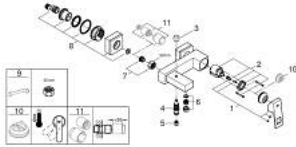

23 140 AL0 EUROCUBE VIPUHANA AMMEELLE JA SUIHKULLE, DN 15

TUOTESELOSTE

- Colour: Brushed Hard Graphite
- Seinäsennus
- Metallikahva
- GROHE SilkMove 46 mm:n keraaminen säätöosa
- GROHE LongLife -viimeistely
- Säädettävä virtaaman rajoitus
- Automaattinen vaihdin: amme/suihku
- Poresuutin
- Suihkuliitännässä (1/2") integroitu takaiskuventtiili
- piilotetut epäkeskoliitännät
- Varustettu takaiskuventtiilillä
- Valinnainen «mpötilanrajoitin (46 375)

23 140 AL0 EUROCUBE VIPUHANA AMMEELLE JA SUIHKULLE, DN 15

VARAOSAT, maaliskuuta 2019 – now

- 1: Kahva (Tilausno. 46782AL0)
- 2: Kasetti (Tilausno. 46048000)
- 3: Vaihinnuppi (Tilausno. 48128AL0)
- 4: Vaihdin (Tilausno. 65655AL0)
- 5: Yksisuuntaventtiili ½" (Tilausno. 08565000)
- 6: Poresuutin (Tilausno. 13952AL0)
- 7: Ruuviliitäntä 1/2" (Tilausno. 45044AL0)
- 8: Epäkeskoliitin (Tilausno. 47824AL0)
- 9: Erikoiskiristin (Tilausno. 19377000)*
- 10: Lämpötilanrajoitin (Tilausno. 46375000)*
- 11: Jatkosarja, 30 mm (Tilausno. 46238000)*