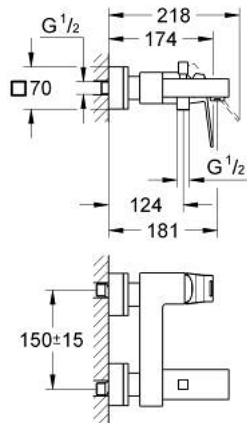

23 140 AL0 EUROCUBE VIPUHANA AMMEELLE JA SUIHKULLE, DN 15

TUOTESELOSTE

- Colour: Brushed Hard Graphite
- Seinäsennus
- Metallikahva
- GROHE SilkMove 46 mm:n keraaminen säätöosa
- GROHE LongLife -viimeistely
- Säädettävä virtaaman rajoitus
- Automaattinen vaihdin: amme/suihku
- Poresuutin
- Suihkuliitännässä (1/2") integroitu takaiskuventtiili
- piilotetut epäkeskoliitännät
- Varustettu takaiskuventtiilillä
- Valinnainen «mpötilanrajoitin (46 375)

23 140 AL0 EUROCUBE VIPUHANA AMMEELLE JA SUIHKULLE, DN 15

VARAOSAT, maaliskuuta 2019 – now

- 1: Kahva (Tilausno. 46782AL0)
- 2: Kasetti (Tilausno. 46048000)
- 3: Vaihinnuppi (Tilausno. 48128AL0)
- 4: Vaihdin (Tilausno. 65655AL0)
- 5: Yksisuuntaventtiili ½" (Tilausno. 08565000)
- 6: Poresuutin (Tilausno. 13952AL0)
- 7: Ruuviliitäntä 1/2" (Tilausno. 45044AL0)
- 8: Epäkeskoliitin (Tilausno. 47824AL0)
- 9: Erikoiskiristin (Tilausno. 19377000)*
- 10: Lämpötilanrajoitin (Tilausno. 46375000)*
- 11: Jatkosarja, 30 mm (Tilausno. 46238000)*