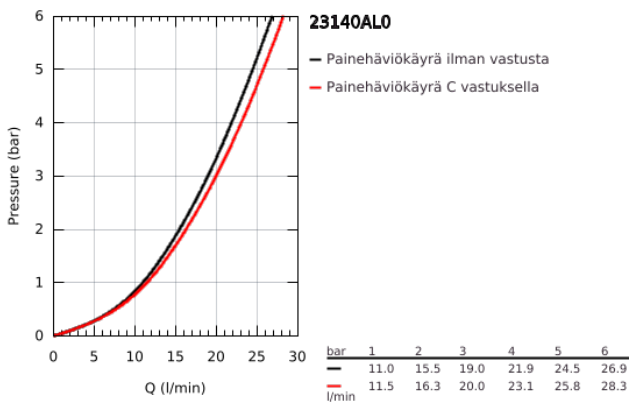

23 140 AL0 EUROCUBE VIPUHANA AMMEELLE JA SUIHKULLE, DN 15

TUOTESELOSTE

- Colour: Brushed Hard Graphite
- Seinäsennus
- Metallikahva
- GROHE SilkMove 46 mm:n keraaminen säätöosa
- GROHE LongLife -viimeistely
- Säädettävä virtaaman rajoitus
- Automaattinen vaihdin: amme/suihku
- Poresuutin
- Suihkuliitännässä (1/2") integroitu takaiskuventtiili
- piilotetut epäkeskoliitännät
- Varustettu takaiskuventtiilillä
- Valinnainen «mpötilanrajoitin (46 375)