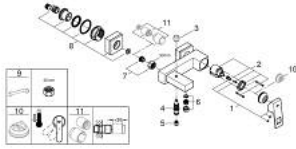

23 140 DC0 EUROCUBE VIPUHANA AMMEELLE JA SUIHKULLE, DN 15

TUOTESELOSTE

- Colour: Supersteel
- Seinäasennus
- Metallikahva
- GROHE SilkMove 46 mm:n keraaminen säätöosa
- GROHE LongLife -viimeistely
- Säädettävä virtaaman rajoitus
- Automaattinen vaihdin: amme/suihku
- Poresuutin
- Suihkuliitännässä (1/2") integroitu takaiskuventtiili
- piilotetut epäkeskoliitännät
- Varustettu takaiskuventtiilillä
- Valinnainen «mpötilanrajoitin (46 375)

23 140 DC0 EUROCUBE VIPUHANA AMMEELLE JA SUIHKULLE, DN 15

VARAOSAT, heinäkuuta 2018 – now

- 1: Kahva (Tilausno. 46782DC0)
 - 2: Kasetti (Tilausno. 46048000)
 - 3: Vaihdelehti (Tilausno. 48128DC0)
 - 4: Vaihde (Tilausno. 65655DC0)
 - 5: Yksisuuntaventtiili 1/2" (Tilausno. 08565000)
 - 6: Poresuutin (Tilausno. 13952DC0)
 - 7: Ruuviliitäntä 1/2" (Tilausno. 45044DC0)
 - 8: Epäkeskoliitin (Tilausno. 47824DC0)
 - 9: Erikoiskiristin (Tilausno. 19377000)*
 - 10: Lämpötilanrajoitin (Tilausno. 46375000)*
 - 11: Jatkosarja, 30 mm (Tilausno. 46238000)*
- * Erikoistarvikkeet