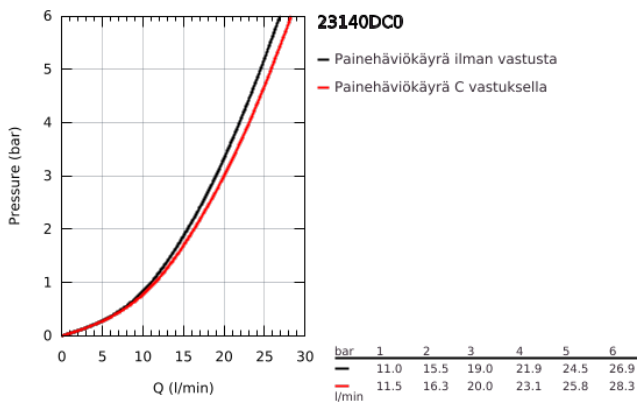

23 140 DC0 EUROCUBE VIPUHANA AMMEELLE JA SUIHKULLE, DN 15

TUOTESELOSTE

- Colour: Supersteel
- Seinäasennus
- Metallikahva
- GROHE SilkMove 46 mm:n keraaminen säätöosa
- GROHE LongLife -viimeistely
- Säädettävä virtaaman rajoitus
- Automaattinen vaihdin: amme/suihku
- Poresuutin
- Suihkuliitännässä (1/2") integroitu takaiskuventtiili
- piilotetut epäkeskoliitännät
- Varustettu takaiskuventtiilillä
- Valinnainen «mpötilanrajoitin (46 375)