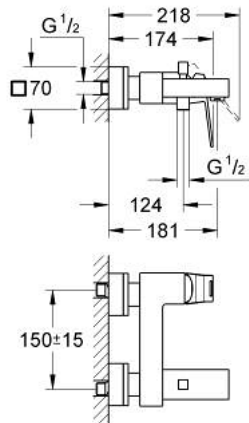

23 140 DC0 EUROCUBE VIPUHANA AMMEELLE JA SUIHKULLE, DN 15

TUOTESELOSTE

- Colour: Supersteel
- Seinäasennus
- Metallikahva
- GROHE SilkMove 46 mm:n keraaminen säätöosa
- GROHE LongLife -viimeistely
- Säädettävä virtaaman rajoitus
- Automaattinen vaihdin: amme/suihku
- Poresuutin
- Suihkuliitännässä (1/2") integroitu takaiskuventtiili
- piilotetut epäkeskoliitännät
- Varustettu takaiskuventtiilillä
- Valinnainen «mpötilanrajoitin (46 375)

23 140 DC0 EUROCUBE VIPUHANA AMMEELLE JA SUIHKULLE, DN 15

VARAOSAT, heinäkuuta 2018 – now

- 1: Kahva (Tilausno. 46782DC0)
 - 2: Kasetti (Tilausno. 46048000)
 - 3: Vaihdelehti (Tilausno. 48128DC0)
 - 4: Vaihde (Tilausno. 65655DC0)
 - 5: Yksisuuntaventtiili 1/2" (Tilausno. 08565000)
 - 6: Poresuutin (Tilausno. 13952DC0)
 - 7: Ruuviliitäntä 1/2" (Tilausno. 45044DC0)
 - 8: Epäkeskoliitin (Tilausno. 47824DC0)
 - 9: Erikoiskiristin (Tilausno. 19377000)*
 - 10: Lämpötilanrajoitin (Tilausno. 46375000)*
 - 11: Jatkosarja, 30 mm (Tilausno. 46238000)*
- * Erikoistarvikkeet