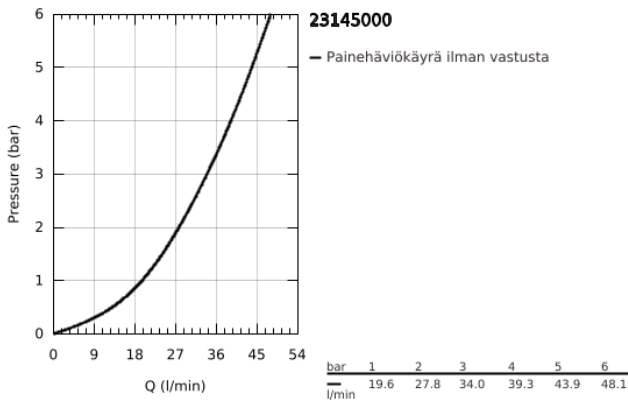

23 145 000 EUROCUBE VIPUHANA SUIHKUUN, DN 15

TUOTESELOSTE

- Colour: chrome
- Seinäsennus
- Metallikahva
- GROHE SilkMove 46 mm:n keraaminen säätöosa
- GROHE LongLife viimeistely
- Säädettävä virtaaman rajoitus
- Suihkuliitäntä 1/2", alapuolella, sisäänrakennettu takaiskuventtiili
- piilotetut epäkeskoliitännät
- Varustettu takaiskuventtiilillä