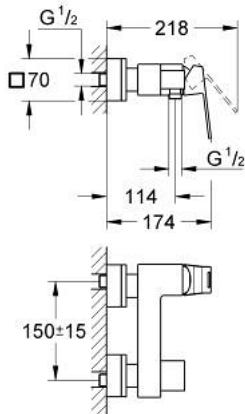

23 145 000 EUROCUBE VIPUHANA SUIHKUUN, DN 15

TUOTESELOSTE

- Colour: chrome
- Seinäsennus
- Metallikahva
- GROHE SilkMove 46 mm:n keraaminen säätöosa
- GROHE LongLife viimeistely
- Säädettävä virtaaman rajoitus
- Suihkuliitäntä 1/2", alapuolella, sisäänrakennettu takaiskuventtiili
- piilotetut epäkeskoliitännät
- Varustettu takaiskuventtiilillä

23 145 000 EUROCUBE VIPUHANA SUIHKUUN, DN 15

VARAOSAT, syyskuuta 2010 – now

- 1: Kahva (Tilausno. 46782000)
- 2: Kasetti (Tilausno. 46048000)
- 3: Yksisuuntaventtiili 1/2" (Tilausno. 08565000)
- 4: Ruuviliitäntä 1/2" (Tilausno. 45044000)
- 5: Epäkeskoliitin (Tilausno. 47824000)
- 6: Erikoiskiristin (Tilausno. 19377000)*
- 7: Lämpötilanrajoitin (Tilausno. 46375000)*
- 8: Jatkosarja, 30 mm (Tilausno. 46238000)*