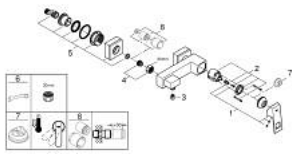

23 145 000 EUROCUBE VIPUHANA SUIHKUUN, DN 15

TUOTESELOSTE

- Colour: chrome
- Seinäsennus
- Metallikahva
- GROHE SilkMove 46 mm:n keraaminen säätöosa
- GROHE LongLife viimeistely
- Säädettävä virtaaman rajoitus
- Suihkuliitäntä 1/2", alapuolella, sisäänrakennettu takaiskuventtiili
- piilotetut epäkeskoliitännät
- Varustettu takaiskuventtiilillä

23 145 000 EUROCUBE VIPUHANA SUIHKUUN, DN 15

VARAOSAT, syyskuuta 2010 – now

- 1: Kahva (Tilausno. 46782000)
- 2: Kasetti (Tilausno. 46048000)
- 3: Yksisuuntaventtiili 1/2" (Tilausno. 08565000)
- 4: Ruuviliitäntä 1/2" (Tilausno. 45044000)
- 5: Epäkeskoliitin (Tilausno. 47824000)
- 6: Erikoiskiristin (Tilausno. 19377000)*
- 7: Lämpötilanrajoitin (Tilausno. 46375000)*
- 8: Jatkosarja, 30 mm (Tilausno. 46238000)*