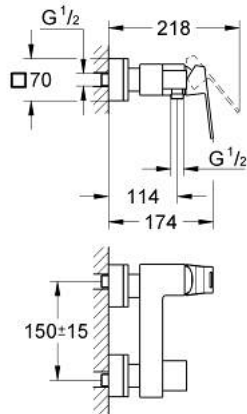

23 145 DC0 EUROCUBE VIPUHANA SUIHKUUN, DN 15

TUOTESELOSTE

- Colour: Supersteel
- Seinäasennus
- Metallikahva
- GROHE SilkMove 46 mm:n keraaminen säätöosa
- GROHE LongLife -viimeistely
- Säädettävä virtaaman rajoitus
- Suihkuliitäntä 1/2", alapuolella, sisäänrakennettu takaiskuventtiili
- piilotetut epäkeskoliitännät
- Varustettu takaiskuventtiilillä
- Valinnainen lömpötilanrajoitin (46 375)

23 145 DC0 EUROCUBE VIPUHANA SUIHKUUN, DN 15

VARAOSAT, heinäkuuta 2018 – now

- 1: Kahva (Tilausno. 46782DC0)
- 2: Kasetti (Tilausno. 46048000)
- 3: Yksisuuntaventtiili ½" (Tilausno. 08565000)
- 4: Ruuviliitäntä 1/2" (Tilausno. 45044DC0)
- 5: Epäkeskollitin (Tilausno. 47824DC0)
- 6: Erikoiskiristin (Tilausno. 19377000)*
- 7: Lämpötilanrajoitin (Tilausno. 46375000)*
- 8: Jatkosarja, 30 mm (Tilausno. 46238000)*