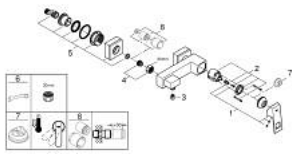

23 145 DC0 EUROCUBE VIPUHANA SUIHKUUN, DN 15

TUOTESELOSTE

- Colour: Supersteel
- Seinäasennus
- Metallikahva
- GROHE SilkMove 46 mm:n keraaminen säätöosa
- GROHE LongLife -viimeistely
- Säädettävä virtaaman rajoitus
- Suihkuliitäntä 1/2", alapuolella, sisäänrakennettu takaiskuventtiili
- piilotetut epäkeskoliitännät
- Varustettu takaiskuventtiilillä
- Valinnainen lömpötilanrajoitin (46 375)

23 145 DC0 EUROCUBE VIPUHANA SUIHKUUN, DN 15

VARAOSAT, heinäkuuta 2018 – now

- 1: Kahva (Tilausno. 46782DC0)
- 2: Kasetti (Tilausno. 46048000)
- 3: Yksisuuntaventtiili ½" (Tilausno. 08565000)
- 4: Ruuviliitäntä 1/2" (Tilausno. 45044DC0)
- 5: Epäkeskollitin (Tilausno. 47824DC0)
- 6: Erikoiskiristin (Tilausno. 19377000)*
- 7: Lämpötilanrajoitin (Tilausno. 46375000)*
- 8: Jatkosarja, 30 mm (Tilausno. 46238000)*