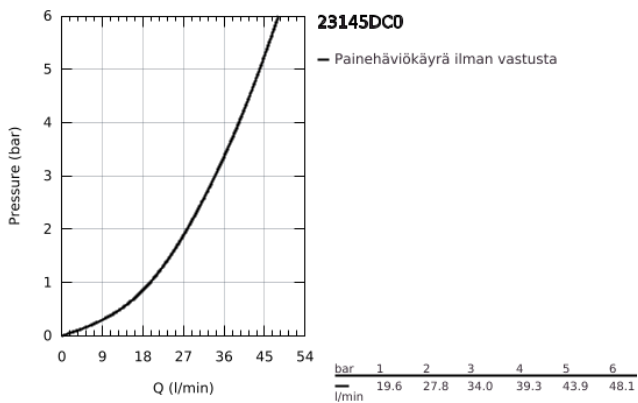

23 145 DC0 EUROCUBE VIPUHANA SUIHKUUN, DN 15

TUOTESELOSTE

- Colour: Supersteel
- Seinäasennus
- Metallikahva
- GROHE SilkMove 46 mm:n keraaminen säätöosa
- GROHE LongLife -viimeistely
- Säädettävä virtaaman rajoitus
- Suihkuliitäntä 1/2", alapuolella, sisäänrakennettu takaiskuventtiili
- piilotetut epäkeskoliitännät
- Varustettu takaiskuventtiilillä
- Valinnainen lömpötilanrajoitin (46 375)