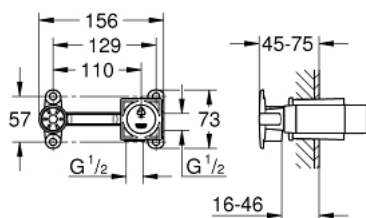

### TUOTESELOSTE

- 2-reikäisille pesuallashanoille
- Asennus seinän sisään
- Ilman pinta-asennusosia
- GROHE SilkMove 35 mm:n keraaminen säätöosa
- Säädettävä virtaaman rajoitus
- asennussyvyys 45 to 75 mm
- DR-messinki
- Asennusjärjestelmä