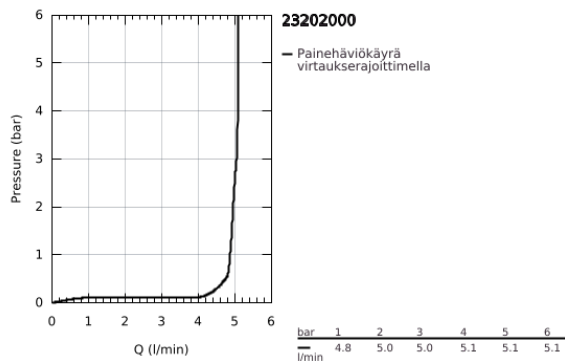

### TUOTESELOSTE

- Colour: chrome
- Yksi asennusreikä
- Metallikahva
- GROHE SilkMove 35 mm:n keraaminen säätöosa
- Säädettävä virtaaman rajoitus
- Säädettävä minimivirtaama 2,5 l/min
- GROHE LongLife viimeistely
- GROHE EcoJoy-teknologia pienempään vedenkulutukseen ja täydelliseen suihkuun
- GROHE SpeedClean-poresuutin 5,7 l/min
- Vipupohjaventtiili 1 1/4"
- Joustavat liitosletkut

- GROHE FastFixation -asennusjärjestelmä; keskitetyllä tuella

- Valinnainen tilanrajoitin (46 375)

- GROHE QuickTool mukana

23 202 000 **WAVE COSMOPOLITAN VIPUHANA PESUALTAALLE, DN 15**  
**S-KOKO**

**VARAOSAT**, helmikuuta 2011 – now