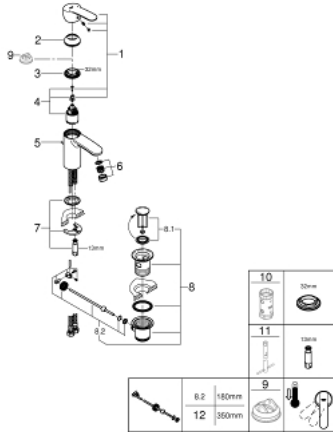

### TUOTESELOSTE

- Colour: chrome
- Yksi asennusreikä
- Metallikahva
- GROHE SilkMove 35 mm:n keraaminen säätöosa
- Säädettävä virtaaman rajoitus
- Säädettävä minimivirtaama 2,5 l/min
- GROHE LongLife viimeistely
- GROHE EcoJoy-teknologia pienempään vedenkulutukseen ja täydelliseen suihkuun
- GROHE SpeedClean-poresuutin 5,7 l/min
- Vipupohjaventtiili 1 1/4"
- Joustavat liitosletkut

- GROHE FastFixation -asennusjärjestelmä; keskitetyllä tuella

- Valinnainen tilanrajoitin (46 375)

- GROHE QuickTool mukana

23 202 000 **WAVE COSMOPOLITAN VIPUHANA PESUALTAALLE, DN 15**  
**S-KOKO**

**VARAOSAT**, helmikuuta 2011 – now

- 1: Kahva (Tilausno. 46748000)
  - 2: Kansi (Tilausno. 46492000)
  - 3: Ruuvikytkentä (Tilausno. 46460000)
  - 4: Kasetti (Tilausno. 46374000)
  - 5: Pop-up rod (Tilausno. 46739000)
  - 6: Laminaariporesuutin (Tilausno. 13955000)
  - 6: Poresuutin (Tilausno. 48159000)
  - 7: Shank fastening assembly (Tilausno. 46671000)
  - 8: Viemärlaitteet 1 1/4" (Tilausno. 28910000)
  - 8.1: Tulppa (Tilausno. 07182000)
  - 8.2: Epäkeskotanko (Tilausno. 07052000)
  - 9: Lämpötilanrajoitin (Tilausno. 46375000)\*
  - 10: Holkkiavain (Tilausno. 19332000)\*
  - 11: Asennustyökalu (Tilausno. 19017000)\*
  - 12: Epäkeskotanko (Tilausno. 07341000)\*
- \* Erikoistarvikkeet