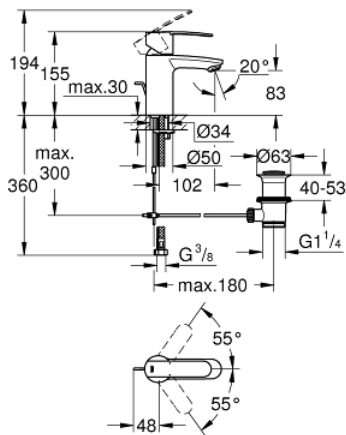

### TUOTESELOSTE

- Colour: chrome
- Yksi asennusreikä
- Metallikahva
- GROHE SilkMove 35 mm:n keraaminen säätöosa
- Säädettävä virtaaman rajoitus
- Säädettävä minimivirtaama 2,5 l/min
- GROHE LongLife viimeistely
- GROHE EcoJoy-teknologia pienempään vedenkulutukseen ja täydelliseen suihkuun
- GROHE SpeedClean-poresuutin 5,7 l/min
- Vipupohjaventtiili 1 1/4"
- Joustavat liitosletkut

- GROHE FastFixation -asennusjärjestelmä; keskitetyllä tuella

- Valinnainen tilanrajoitin (46 375)

- GROHE QuickTool mukana

23 202 000 **WAVE COSMOPOLITAN VIPUHANA PESUALTAALLE, DN 15**  
**S-KOKO**

**VARAOSAT**, helmikuuta 2011 – now

- 1: Kahva (Tilausno. 46748000)
  - 2: Kansi (Tilausno. 46492000)
  - 3: Ruuvikytkentä (Tilausno. 46460000)
  - 4: Kasetti (Tilausno. 46374000)
  - 5: Pop-up rod (Tilausno. 46739000)
  - 6: Laminaariporesuutin (Tilausno. 13955000)
  - 6: Poresuutin (Tilausno. 48159000)
  - 7: Shank fastening assembly (Tilausno. 46671000)
  - 8: Viemärlaitteet 1 1/4" (Tilausno. 28910000)
  - 8.1: Tulppa (Tilausno. 07182000)
  - 8.2: Epäkeskotanko (Tilausno. 07052000)
  - 9: Lämpötilanrajoitin (Tilausno. 46375000)\*
  - 10: Holkkiavain (Tilausno. 19332000)\*
  - 11: Asennustyökalu (Tilausno. 19017000)\*
  - 12: Epäkeskotanko (Tilausno. 07341000)\*
- \* Erikoistarvikkeet