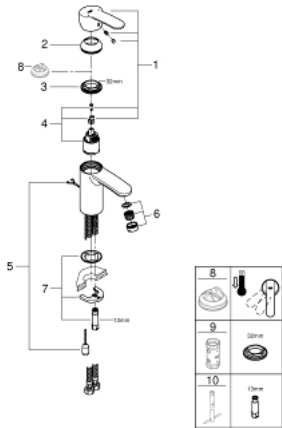

23 204 000 WAVE COSMOPOLITAN VIPUHANA PESUALTAALLE, DN 15 S-KOKO

TUOTESELOSTE

- Colour: chrome
- Yksi asennusreikä
- Metallikahva
- GROHE SilkMove 35 mm:n keraaminen säätöosa
- Säädettävä minimivirtaama 2,5 l/min
- GROHE LongLife viimeistely
- GROHE EcoJoy-teknologia pienempään vedenkulutukseen ja täydelliseen suihkuun
- GROHE SpeedClean-poresuutin 5,7 l/min
- Piiloketju
- Joustavat liitosletkut
- GROHE FastFixation -asennusjärjestelmä, keskitetyllä tuella
- Valinnainen I&mpötilanrajoitin (46 375)
- GROHE QuickTool mukana

23 204 000 **WAVE COSMOPOLITAN VIPUHANA PESUALTAALLE, DN 15**
S-KOKO

VARAOSAT, helmikuuta 2011 – now

- 1: Kahva (Tilausno. 46748000)
- 2: Kansi (Tilausno. 46492000)
- 3: Ruuvikytkentä (Tilausno. 46460000)
- 4: Kasetti (Tilausno. 46374000)
- 5: Ketju (Tilausno. 06815000)
- 6: Laminaariporesuutin (Tilausno. 13955000)
- 6: Poresuutin (Tilausno. 48159000)
- 7: Shank fastening assembly (Tilausno. 46671000)
- 8: Lämpötilanrajoitin (Tilausno. 46375000)*
- 9: Holkkiavain (Tilausno. 19332000)*
- 10: Asennustyökalu (Tilausno. 19017000)*