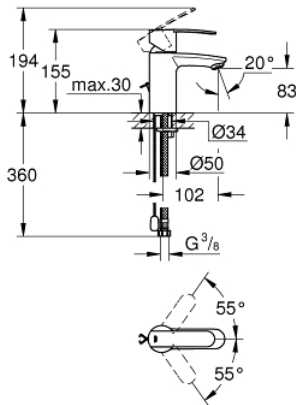

23 204 000 WAVE COSMOPOLITAN VIPUHANA PESUALTAALLE, DN 15 S-KOKO

TUOTESELOSTE

- Colour: chrome
- Yksi asennusreikä
- Metallikahva
- GROHE SilkMove 35 mm:n keraaminen säätöosa
- Säädettävä minimivirtaama 2,5 l/min
- GROHE LongLife viimeistely
- GROHE EcoJoy-teknologia pienempään vedenkulutukseen ja täydelliseen suihkuun
- GROHE SpeedClean-poresuutin 5,7 l/min
- Piiloketju
- Joustavat liitosletkut
- GROHE FastFixation -asennusjärjestelmä, keskitetyllä tuella
- Valinnainen I&mpötilanrajoitin (46 375)
- GROHE QuickTool mukana

23 204 000 **WAVE COSMOPOLITAN VIPUHANA PESUALTAALLE, DN 15**
S-KOKO

VARAOSAT, helmikuuta 2011 – now

- 1: Kahva (Tilausno. 46748000)
- 2: Kansi (Tilausno. 46492000)
- 3: Ruuvikytkentä (Tilausno. 46460000)
- 4: Kasetti (Tilausno. 46374000)
- 5: Ketju (Tilausno. 06815000)
- 6: Laminaariporesuutin (Tilausno. 13955000)
- 6: Poresuutin (Tilausno. 48159000)
- 7: Shank fastening assembly (Tilausno. 46671000)
- 8: Lämpötilanrajoitin (Tilausno. 46375000)*
- 9: Holkkiavain (Tilausno. 19332000)*
- 10: Asennustyökalu (Tilausno. 19017000)*