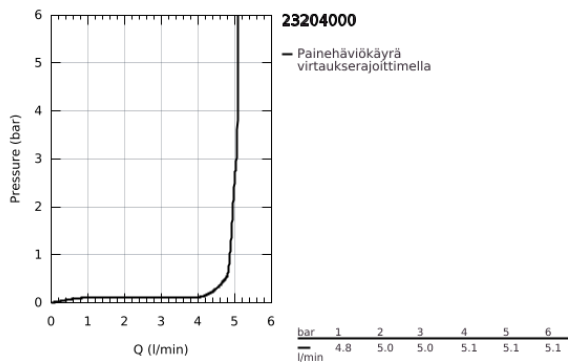

23 204 000 WAVE COSMOPOLITAN VIPUHANA PESUALTAALLE, DN 15 S-KOKO

TUOTESELOSTE

- Colour: chrome
- Yksi asennusreikä
- Metallikahva
- GROHE SilkMove 35 mm:n keraaminen säätöosa
- Säädettävä minimivirtaama 2,5 l/min
- GROHE LongLife viimeistely
- GROHE EcoJoy-teknologia pienempään vedenkulutukseen ja täydelliseen suihkuun
- GROHE SpeedClean-poresuutin 5,7 l/min
- Piiloketju
- Joustavat liitosletkut
- GROHE FastFixation -asennusjärjestelmä, keskitetyllä tuella
- Valinnainen I&mpötilanrajoitin (46 375)
- GROHE QuickTool mukana