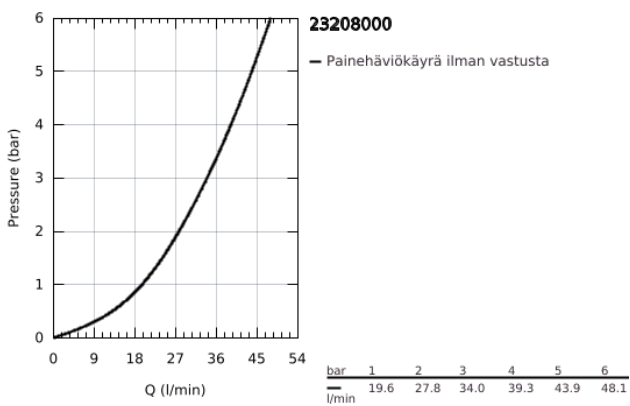

### TUOTESELOSTE

- Colour: chrome
- Seinäasennus
- Metallikahva
- GROHE SilkMove 46 mm:n keraaminen säätöosa
- Säädettyä minimivirtaama 2,5 l/min
- GROHE LongLife viimeistely
- suihkuventtiili 1/2", jossa on integroitu takaiskuventtiili
- Epäkeskoliittimet
- Varustettu takaiskuventtiilillä
- 