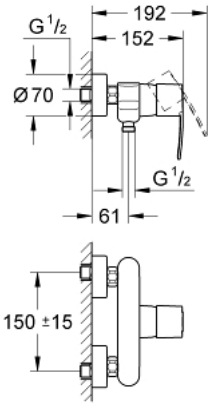

### TUOTESELOSTE

- Colour: chrome
- Seinäasennus
- Metallikahva
- GROHE SilkMove 46 mm:n keraaminen säätöosa
- Säädettyä minimivirtaama 2,5 l/min
- GROHE LongLife viimeistely
- suihkuventtiili 1/2", jossa on integroitu takaiskuventtiili
- Epäkeskoliittimet
- Varustettu takaiskuventtiilillä
- 

### **VARAOSAT**, helmikuuta 2011 – now

- 1: Kahva (Tilausnro. 46801000)
- 2: Kansi (Tilausnro. 46427000)
- 3: Kasetti (Tilausnro. 46048000)
- 4: Ruuviliitäntä 1/2" (Tilausnro. 45044000)
- 5: Epäkeskoliitin (Tilausnro. 12662000)
- 6: Yksisuuntaventtiili 1/2" (Tilausnro. 08565000)
- 7: Lämpötilanrajoitin (Tilausnro. 46308000)\*
- 8: Jatkokappale DN 20, 20 mm (Tilausnro. 0713000M)\*
- 9: Muovihylly (Tilausnro. 18383002)\*
- 10: Erikoiskiristin (Tilausnro. 19377000)\*