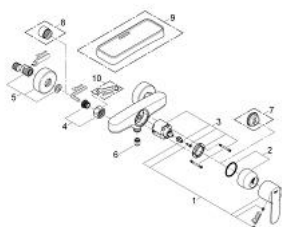

### TUOTESELOSTE

- Colour: chrome
- Seinäasennus
- Metallikahva
- GROHE SilkMove 46 mm:n keraaminen säätöosa
- Säädettyä minimivirtaama 2,5 l/min
- GROHE LongLife viimeistely
- suihkuventtiili 1/2", jossa on integroitu takaiskuventtiili
- Epäkeskoliittimet
- Varustettu takaiskuventtiilillä
- 

### **VARAOSAT**, helmikuuta 2011 – now

- 1: Kahva (Tilausnro. 46801000)
- 2: Kansi (Tilausnro. 46427000)
- 3: Kasetti (Tilausnro. 46048000)
- 4: Ruuviliitäntä 1/2" (Tilausnro. 45044000)
- 5: Epäkeskoliitin (Tilausnro. 12662000)
- 6: Yksisuuntaventtiili 1/2" (Tilausnro. 08565000)
- 7: Lämpötilanrajoitin (Tilausnro. 46308000)\*
- 8: Jatkokappale DN 20, 20 mm (Tilausnro. 0713000M)\*
- 9: Muovihylly (Tilausnro. 18383002)\*
- 10: Erikoiskiristin (Tilausnro. 19377000)\*