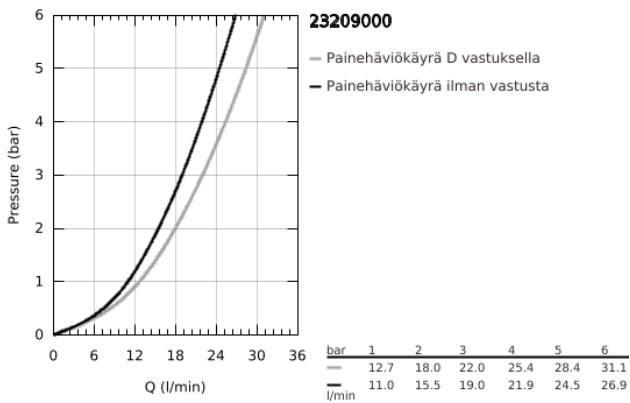

23 209 000 WAVE COSMOPOLITAN VIPUHANA AMMEELLE JA SUIHKULLE, DN 15

TUOTESELOSTE

- Colour: chrome
- Metallikahva
- Seinäasennus
- GROHE SilkMove 46 mm:n keraaminen säätöosa
- Säädettyä minimivirtaama 2,5 l/min
- GROHE LongLife viimeistely
- Automaattinen vaihdin: amme/suihku
- suihkuventtiili 1/2", jossa on integroitu takaiskuventtiili
- Poresuutin
- Epäkeskoliittimet
- Varustettu takaiskuventtiilillä
-