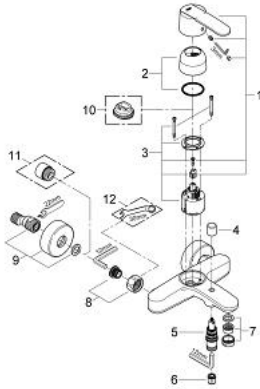

23 209 000 WAVE COSMOPOLITAN VIPUHANA AMMEELLE JA SUIHKULLE, DN 15

TUOTESELOSTE

- Colour: chrome
- Metallikahva
- Seinäasennus
- GROHE SilkMove 46 mm:n keraaminen säätöosa
- Säädettyä minimivirtaama 2,5 l/min
- GROHE LongLife viimeistely
- Automaattinen vaihdin: amme/suihku
- suihkuventtiili 1/2", jossa on integroitu takaiskuventtiili
- Poresuutin
- Epäkeskoliittimet
- Varustettu takaiskuventtiilillä
-

23 209 000 **WAVE COSMOPOLITAN VIPUHANAN AMMEELLE JA SUIHKULLE, DN 15**

VARAOSAT, helmikuuta 2011 – now

- 1: Kahva (Tilausno. 46801000)
- 2: Kansi (Tilausno. 46427000)
- 3: Kasetti (Tilausno. 46048000)
- 4: Vaihde (Tilausno. 48022000)
- 5: Vaihde (Tilausno. 65655000)
- 6: Yksisuuntaventtiili 1/2" (Tilausno. 08565000)
- 7: Poresuutin (Tilausno. 13952000)
- 8: Ruuviliitäntä 1/2" (Tilausno. 45044000)
- 9: Epäkeskoliitin (Tilausno. 12662000)
- 10: Lämpötilanrajoitin (Tilausno. 46308000)*
- 11: Jatkokappale DN 20, 20 mm (Tilausno. 0713000M)*
- 12: Erikoiskiristin (Tilausno. 19377000)*