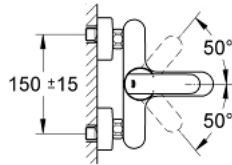

23 209 000 WAVE COSMOPOLITAN VIPUHANA AMMEELLE JA SUIHKULLE, DN 15

TUOTESELOSTE

- Colour: chrome
- Metallikahva
- Seinäasennus
- GROHE SilkMove 46 mm:n keraaminen säätöosa
- Säädettyä minimivirtaama 2,5 l/min
- GROHE LongLife viimeistely
- Automaattinen vaihdin: amme/suihku
- suihkuventtiili 1/2", jossa on integroitu takaiskuventtiili
- Poresuutin
- Epäkeskoliittimet
- Varustettu takaiskuventtiilillä
-

23 209 000 **WAVE COSMOPOLITAN VIPUHANAN AMMEELLE JA SUIHKULLE, DN 15**

VARAOSAT, helmikuuta 2011 – now

- 1: Kahva (Tilausno. 46801000)
- 2: Kansi (Tilausno. 46427000)
- 3: Kasetti (Tilausno. 46048000)
- 4: Vaihde (Tilausno. 48022000)
- 5: Vaihde (Tilausno. 65655000)
- 6: Yksisuuntaventtiili 1/2" (Tilausno. 08565000)
- 7: Poresuutin (Tilausno. 13952000)
- 8: Ruuviliitäntä 1/2" (Tilausno. 45044000)
- 9: Epäkeskoliitin (Tilausno. 12662000)
- 10: Lämpötilanrajoitin (Tilausno. 46308000)*
- 11: Jatkokappale DN 20, 20 mm (Tilausno. 0713000M)*
- 12: Erikoiskiristin (Tilausno. 19377000)*