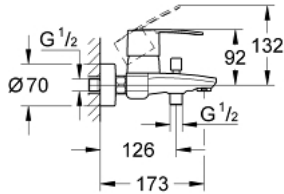

23 209 000 WAVE COSMOPOLITAN VIPUHANA AMMEELLE JA SUIHKULLE, DN 15

TUOTESELOSTE

- Colour: chrome
- Metallikahva
- Seinäasennus
- GROHE SilkMove 46 mm:n keraaminen säätöosa
- Säädettyä minimivirtaama 2,5 l/min
- GROHE LongLife viimeistely
- Automaattinen vaihdin: amme/suihku
- suihkuventtiili 1/2", jossa on integroitu takaiskuventtiili
- Poresuutin
- Epäkeskoliittimet
- Varustettu takaiskuventtiilillä
-

23 209 000 **WAVE COSMOPOLITAN VIPUHANAN AMMEELLE JA SUIHKULLE, DN 15**

VARAOSAT, helmikuuta 2011 – now

- 1: Kahva (Tilausno. 46801000)
- 2: Kansi (Tilausno. 46427000)
- 3: Kasetti (Tilausno. 46048000)
- 4: Vaihde (Tilausno. 48022000)
- 5: Vaihde (Tilausno. 65655000)
- 6: Yksisuuntaventtiili 1/2" (Tilausno. 08565000)
- 7: Poresuutin (Tilausno. 13952000)
- 8: Ruuviliitäntä 1/2" (Tilausno. 45044000)
- 9: Epäkeskoliitin (Tilausno. 12662000)
- 10: Lämpötilanrajoitin (Tilausno. 46308000)*
- 11: Jatkokappale DN 20, 20 mm (Tilausno. 0713000M)*
- 12: Erikoiskiristin (Tilausno. 19377000)*