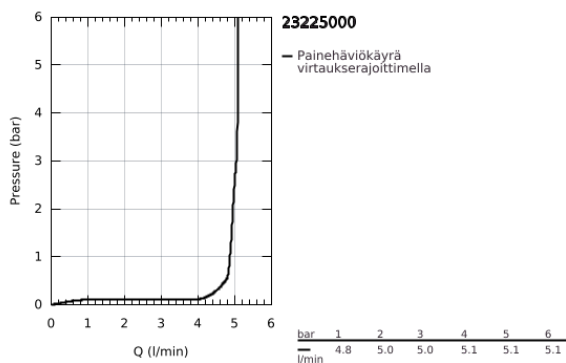

23 225 000 WAVE COSMOPOLITAN VIPUHANA PESUALTAALLE, DN 15 S-KOKO

TUOTESELOSTE

- Colour: chrome
- Yksi asennusreikä
- Metallikahva
- GROHE SilkMove 35 mm:n keraaminen säätöosa
- Säädetty virtaaman rajoitus
- Säädetty minimivirtaama 2,5 l/min
- GROHE LongLife viimeistely
- GROHE EcoJoy-teknologia pienempään vedenkulutukseen ja täydelliseen suihkuun
- GROHE SpeedClean-poresuutin 5,7 l/min
- Tasainen runko
- Joustavat liitosletkut
- GROHE FastFixation -asennusjärjestelmä keskitetyllä tuella
- Valinnainen tilanrajoitin (46 375)
- GROHE QuickTool mukana

23 225 000 **WAVE COSMOPOLITAN VIPUHANA PESUALTAALLE, DN 15**
S-KOKO

VARAOSAT, helmikuuta 2011 – now

- 1: Kahva (Tilausno. 46748000)
- 2: Kansi (Tilausno. 46492000)
- 3: Ruuvikytkentä (Tilausno. 46460000)
- 4: Kasetti (Tilausno. 46374000)
- 5: Laminaariporesuutin (Tilausno. 13955000)
- 5: Poresuutin (Tilausno. 48159000)
- 6: Shank fastening assembly (Tilausno. 46671000)
- 7: Lämpötilanrajoitin (Tilausno. 46375000)*
- 8: Holkkiavain (Tilausno. 19332000)*
- 9: Asennustyökalu (Tilausno. 19017000)*