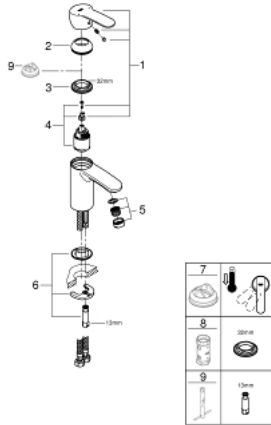

23 225 000 WAVE COSMOPOLITAN VIPUHANA PESUALTAALLE, DN 15 S-KOKO

TUOTESELOSTE

- Colour: chrome
- Yksi asennusreikä
- Metallikahva
- GROHE SilkMove 35 mm:n keraaminen säätöosa
- Säädetty virtaaman rajoitus
- Säädetty minimivirtaama 2,5 l/min
- GROHE LongLife viimeistely
- GROHE EcoJoy-teknologia pienempään vedenkulutukseen ja täydelliseen suihkuun
- GROHE SpeedClean-poresuutin 5,7 l/min
- Tasainen runko
- Joustavat liitosletkut
- GROHE FastFixation -asennusjärjestelmä keskitetyllä tuella
- Valinnainen tilanrajoitin (46 375)
- GROHE QuickTool mukana

23 225 000 **WAVE COSMOPOLITAN VIPUHANA PESUALTAALLE, DN 15**
S-KOKO

VARAOSAT, helmikuuta 2011 – now

- 1: Kahva (Tilausno. 46748000)
- 2: Kansi (Tilausno. 46492000)
- 3: Ruuvikytkentä (Tilausno. 46460000)
- 4: Kasetti (Tilausno. 46374000)
- 5: Laminaariporesuutin (Tilausno. 13955000)
- 5: Poresuutin (Tilausno. 48159000)
- 6: Shank fastening assembly (Tilausno. 46671000)
- 7: Lämpötilanrajoitin (Tilausno. 46375000)*
- 8: Holkkiavain (Tilausno. 19332000)*
- 9: Asennustyökalu (Tilausno. 19017000)*