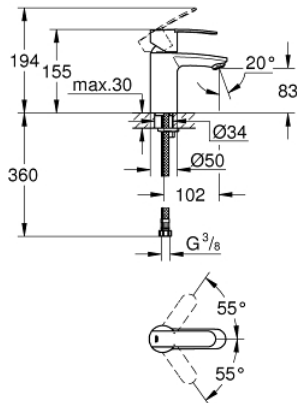

23 225 000 WAVE COSMOPOLITAN VIPUHANA PESUALTAALLE, DN 15 S-KOKO

TUOTESELOSTE

- Colour: chrome
- Yksi asennusreikä
- Metallikahva
- GROHE SilkMove 35 mm:n keraaminen säätöosa
- Säädetty virtaaman rajoitus
- Säädetty minimivirtaama 2,5 l/min
- GROHE LongLife viimeistely
- GROHE EcoJoy-teknologia pienempään vedenkulutukseen ja täydelliseen suihkuun
- GROHE SpeedClean-poresuutin 5,7 l/min
- Tasainen runko
- Joustavat liitosletkut
- GROHE FastFixation -asennusjärjestelmä keskitetyllä tuella
- Valinnainen tilanrajoitin (46 375)
- GROHE QuickTool mukana

23 225 000 **WAVE COSMOPOLITAN VIPUHANA PESUALTAALLE, DN 15**
S-KOKO

VARAOSAT, helmikuuta 2011 – now

- 1: Kahva (Tilausno. 46748000)
- 2: Kansi (Tilausno. 46492000)
- 3: Ruuvikytkentä (Tilausno. 46460000)
- 4: Kasetti (Tilausno. 46374000)
- 5: Laminaariporesuutin (Tilausno. 13955000)
- 5: Poresuutin (Tilausno. 48159000)
- 6: Shank fastening assembly (Tilausno. 46671000)
- 7: Lämpötilanrajoitin (Tilausno. 46375000)*
- 8: Holkkiavain (Tilausno. 19332000)*
- 9: Asennustyökalu (Tilausno. 19017000)*