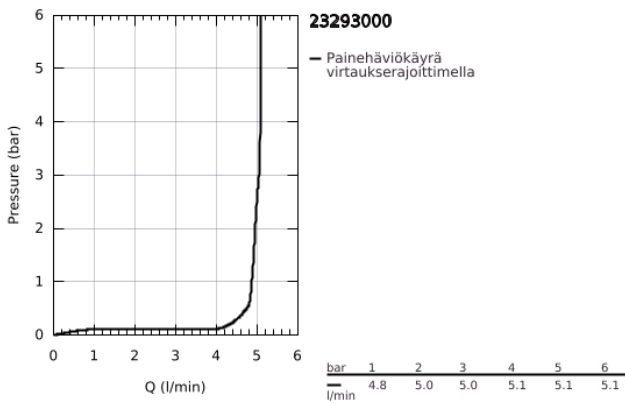

23 293 000 **EUROECO SPECIAL VIPUHANA PESUALTAALLE, DN 15**

**TUOTESELOSTE**

- Colour: chrome
- Yksi asennusreikä
- Tasainen runko
- high version
- GROHE LongLife viimeistely
- GROHE SilkMove 46 mm:n keraaminen säätöosa
- GROHE EcoJoy-teknologia pienempään vedenkulutukseen ja täydelliseen suihkuun
- Säädetty virtaaman rajoitus
- säädetty lämpötilan rajoitin
- Säädetty minimivirtaama 2,5 l/min
- laminar flow straightener 5,0 l/min
- rengasmainen metallivipu
- kahvan pituus 160 mm
- Joustavat liitosletkut
- Pika-asennusjärjestelmä