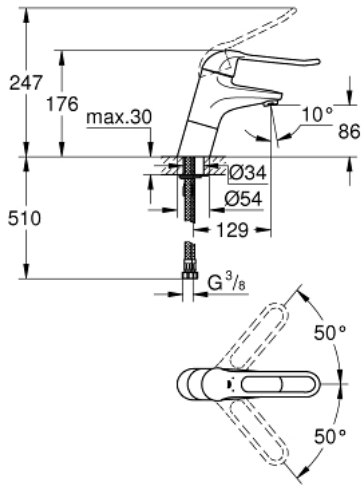

23 293 000 **EUROECO SPECIAL VIPUHANA PESUALTAALLE, DN 15**

**TUOTESELOSTE**

- Colour: chrome
- Yksi asennusreikä
- Tasainen runko
- high version
- GROHE LongLife viimeistely
- GROHE SilkMove 46 mm:n keraaminen säätöosa
- GROHE EcoJoy-teknologia pienempään vedenkulutukseen ja täydelliseen suihkuun
- Säädetty virtaaman rajoitus
- säädetty lämpötilan rajoitin
- Säädetty minimivirtaama 2,5 l/min
- laminar flow straightener 5,0 l/min
- rengasmainen metallivipu
- kahvan pituus 160 mm
- Joustavat liitosletkut
- Pika-asennusjärjestelmä

### VARAOSAT, lokakuuta 2011 – now

1: Vipu 160 mm - voidaan käyttää vain kaikkiin EuroEco Special hanoihin (Tilau  
snro. 32871000)

2: Kansi (Tilausnro. 46570000)

3: Lämpötilanrajoitin (Tilausnro. 46375000)

4: Kasetti (Tilausnro. 46048000)

5: Laminaariporesuutin (Tilausnro. 48182000)

6: Shank fastening assembly (Tilausnro. 46249000)

7: Asennustyökalu (Tilausnro. 19017000)\*

\* Erikoistarvikkeet