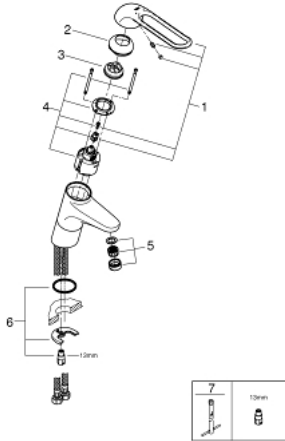

23 293 000 **EUROECO SPECIAL VIPUHANA PESUALTAALLE, DN 15**

**TUOTESELOSTE**

- Colour: chrome
- Yksi asennusreikä
- Tasainen runko
- high version
- GROHE LongLife viimeistely
- GROHE SilkMove 46 mm:n keraaminen säätöosa
- GROHE EcoJoy-teknologia pienempään vedenkulutukseen ja täydelliseen suihkuun
- Säädetty virtaaman rajoitus
- säädetty lämpötilan rajoitin
- Säädetty minimivirtaama 2,5 l/min
- laminar flow straightener 5,0 l/min
- rengasmainen metallivipu
- kahvan pituus 160 mm
- Joustavat liitosletkut
- Pika-asennusjärjestelmä

### VARAOSAT, lokakuuta 2011 – now

1: Vipu 160 mm - voidaan käyttää vain kaikkiin EuroEco Special hanoihin (Tilau  
snro. 32871000)

2: Kansi (Tilausnro. 46570000)

3: Lämpötilanrajoitin (Tilausnro. 46375000)

4: Kasetti (Tilausnro. 46048000)

5: Laminaariporesuutin (Tilausnro. 48182000)

6: Shank fastening assembly (Tilausnro. 46249000)

7: Asennustyökalu (Tilausnro. 19017000)\*

\* Erikoistarvikkeet